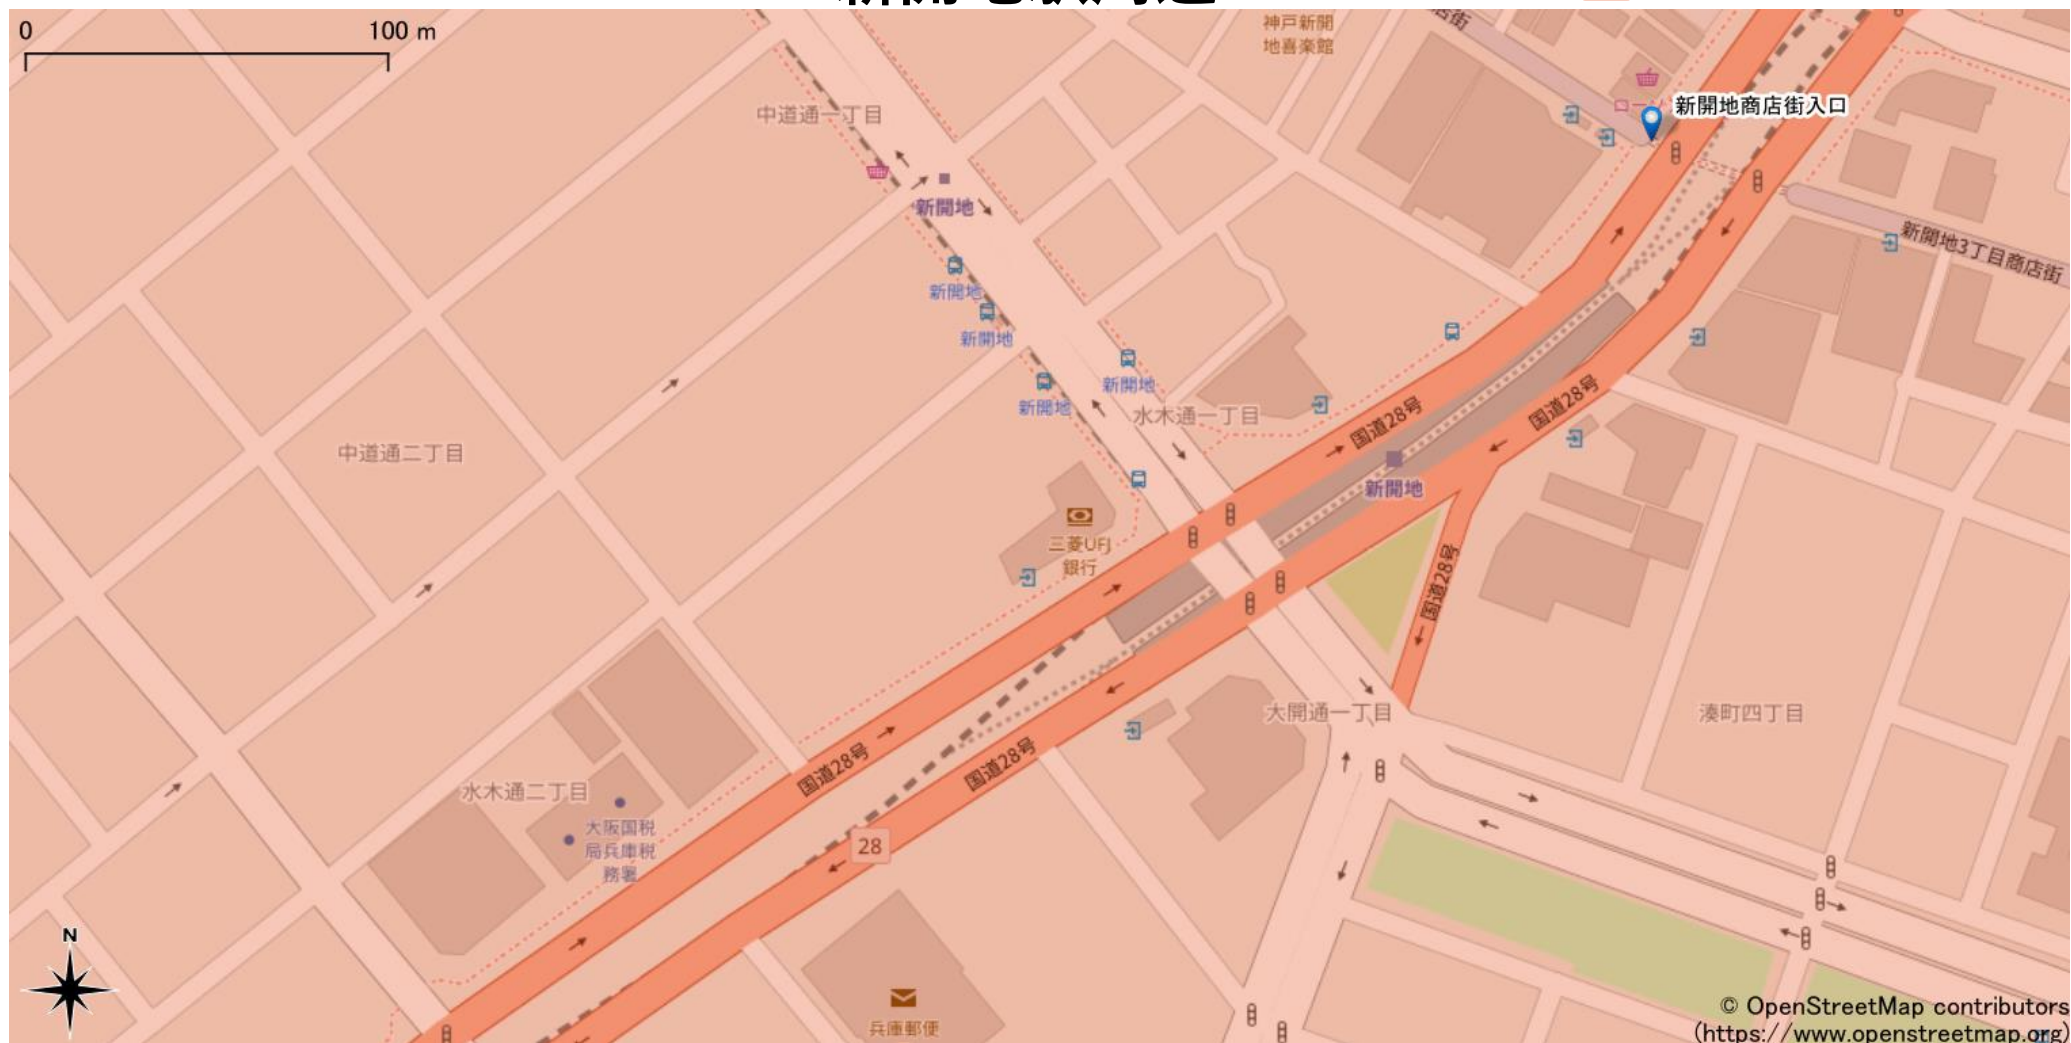

# 新開地駅周辺

5Gサービスエリア

## ご注意

- ・ サービスエリアは計算上の数値判定に基づき作成しているため、実際の電波状況と異なる場合があります。
- ・ おおよそ利用可能な場所を示しているため、電波状況によってはご利用いただけなくなる場合があります。また、屋内施設ではご利用いただけない場合があります。
- ・ 本マップとサービスエリアマップは掲載日の違いにより、一部の場所で5Gサービスエリアが異なる場合があります。
- ・ 5G通信は電波の性質上、4G LTEと比べて屋内への電波が届きにくいいため、サービスエリア内であっても5G通信のご利用ではなく4G LTE通信となる場合があります。
- ・ 5G対応機種では5G通信をご利用できない場合でも、一部エリアでアンテナマークに「5G」と表示される場合があります。また通話・通信時にアンテナマークが「4G」に切り替わる場合があります。