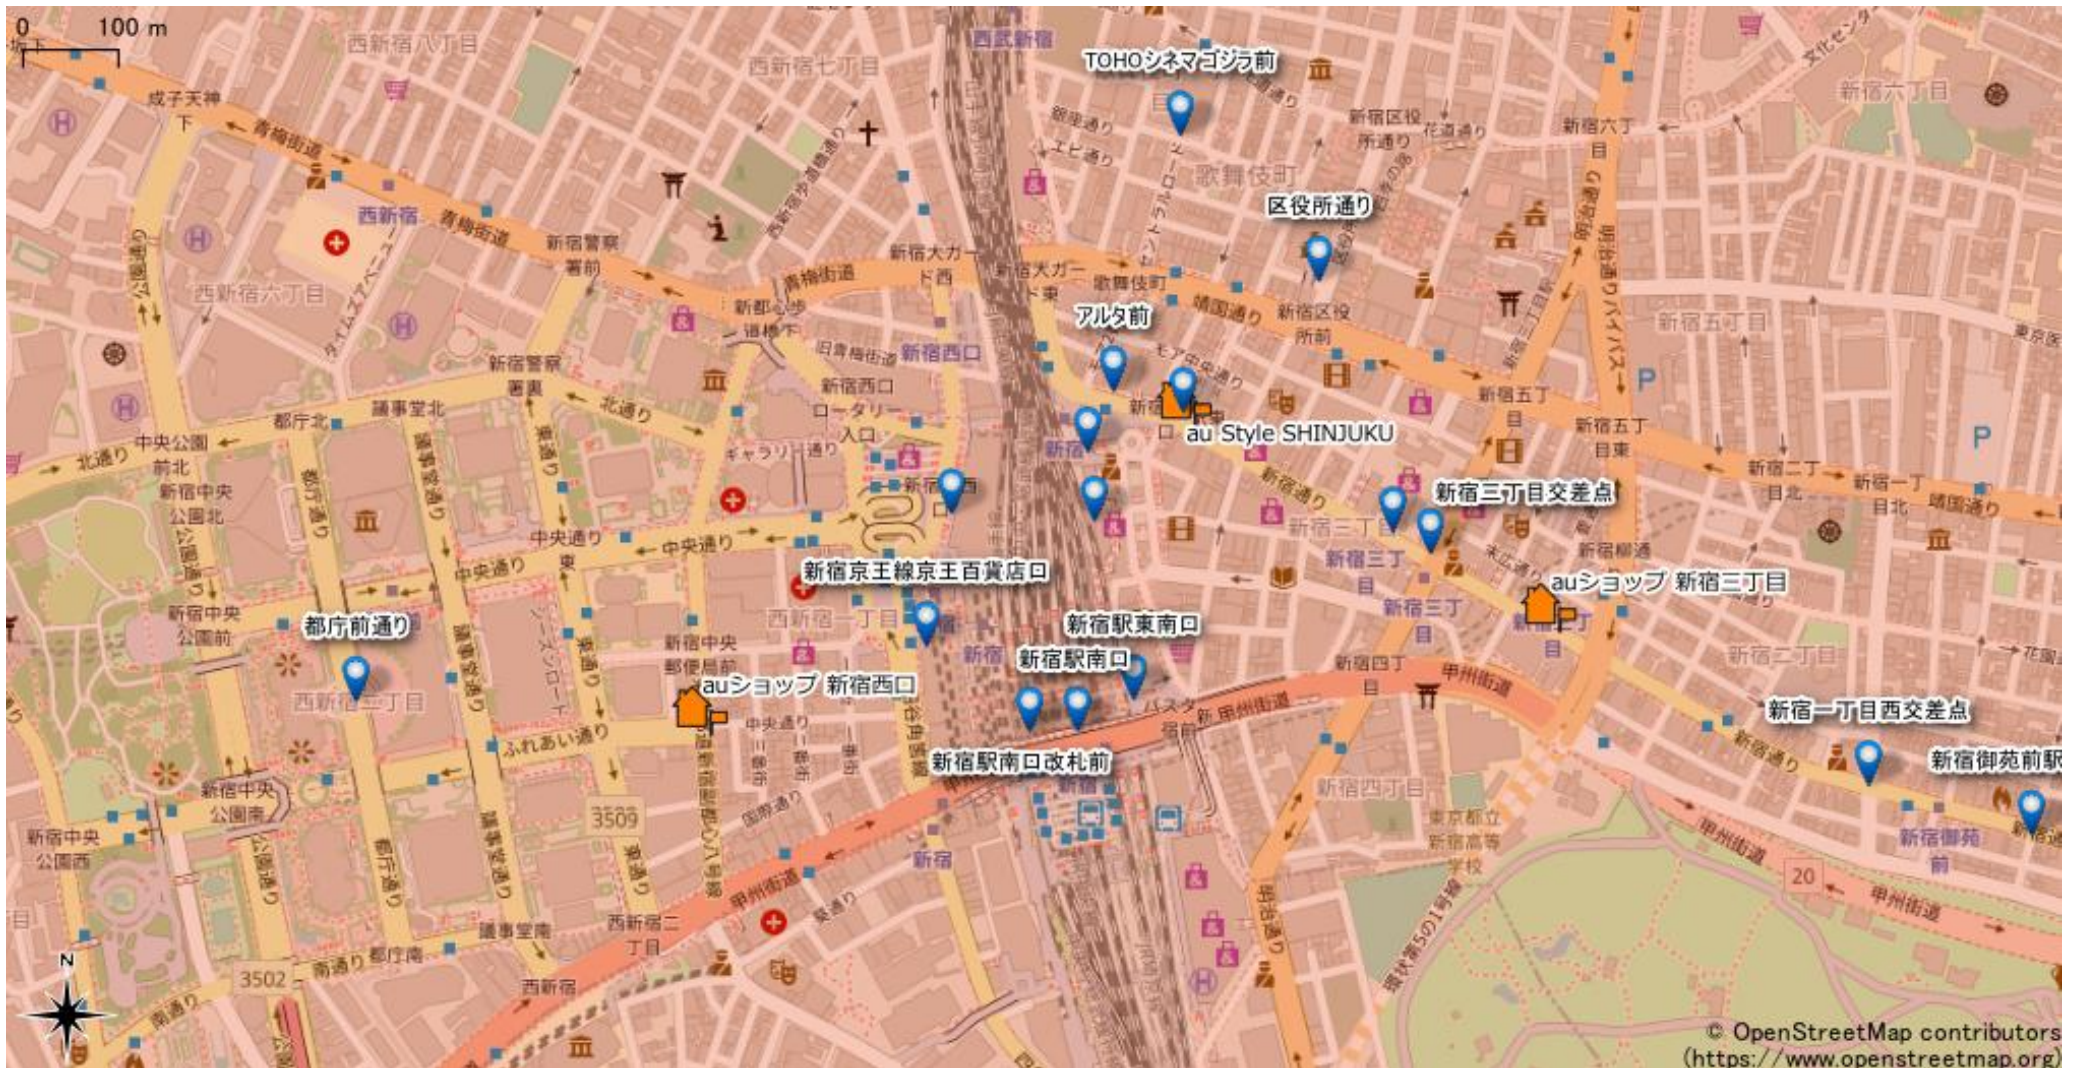

新宿駅・新宿三丁目駅・西新宿駅周辺

2021年9月13日時点

ご注意

- ・サービスエリアは計算上の数値判定に基づき作成しているため、実際の電波状況と異なる場合があります。
- ・おおよそ利用可能な場所を示しているため、電波状況によってはご利用いただけなくなる場合があります。また、屋内施設ではご利用いただけない場合があります。
- ・本マップとサービスエリアマップは掲載日の違いにより、一部の場所で5Gサービスエリアが異なる場合があります。
- ・5G通信は電波の性質上、4G LTEと比べて屋内への電波が届きにくいいため、サービスエリア内であっても5G通信のご利用ではなく4G LTE通信となる場合があります。
- ・5G対応機種では5G通信をご利用できない場合でも、一部エリア（※）でアンテナマークに「5G」と表示される場合があります。また通話・通信時にアンテナマークが「4G」に切り替わる場合があります。

※5Gエリアに隣接する4G LTEエリアおよびご利用機種が対応していない5G周波数のエリア

地図の見方 5Gサービスエリア