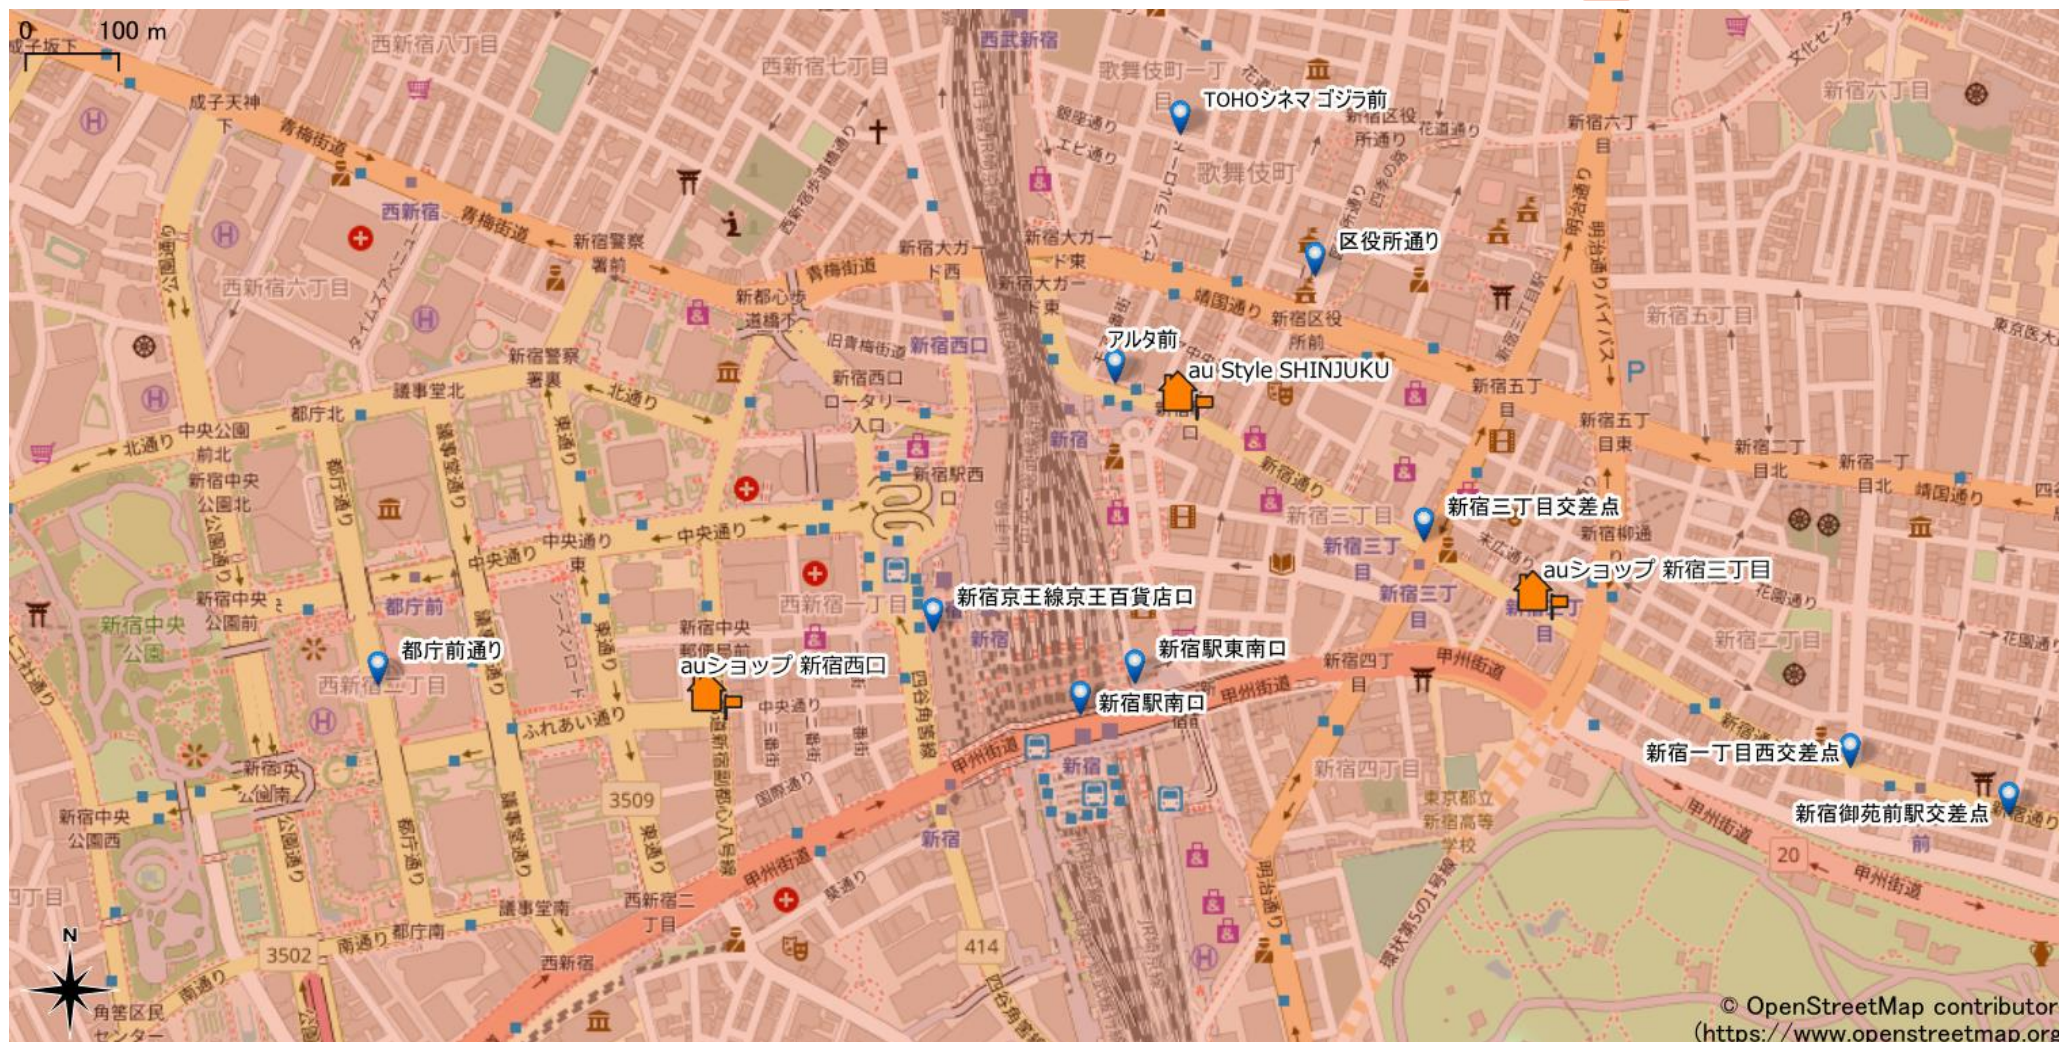

新宿駅・新宿三丁目駅・西新宿駅周辺

5Gサービスエリア

ご注意

- ・サービスエリアは計算上の数値判定に基づき作成しているため、実際の電波状況と異なる場合があります。
- ・おおよそ利用可能な場所を示しているため、電波状況によってはご利用いただけなくなる場合があります。また、屋内施設ではご利用いただけない場合があります。
- ・本マップとサービスエリアマップは掲載日の違いにより、一部の場所で5Gサービスエリアが異なる場合があります。
- ・5G通信は電波の性質上、4G LTEと比べて屋内への電波が届きにくいいため、サービスエリア内であっても5G通信のご利用ではなく4G LTE通信となる場合があります。
- ・5G対応機種では5G通信をご利用できない場合でも、一部エリアでアンテナマークに「5G」と表示される場合があります。また通話・通信時にアンテナマークが「4G」に切り替わる場合があります。