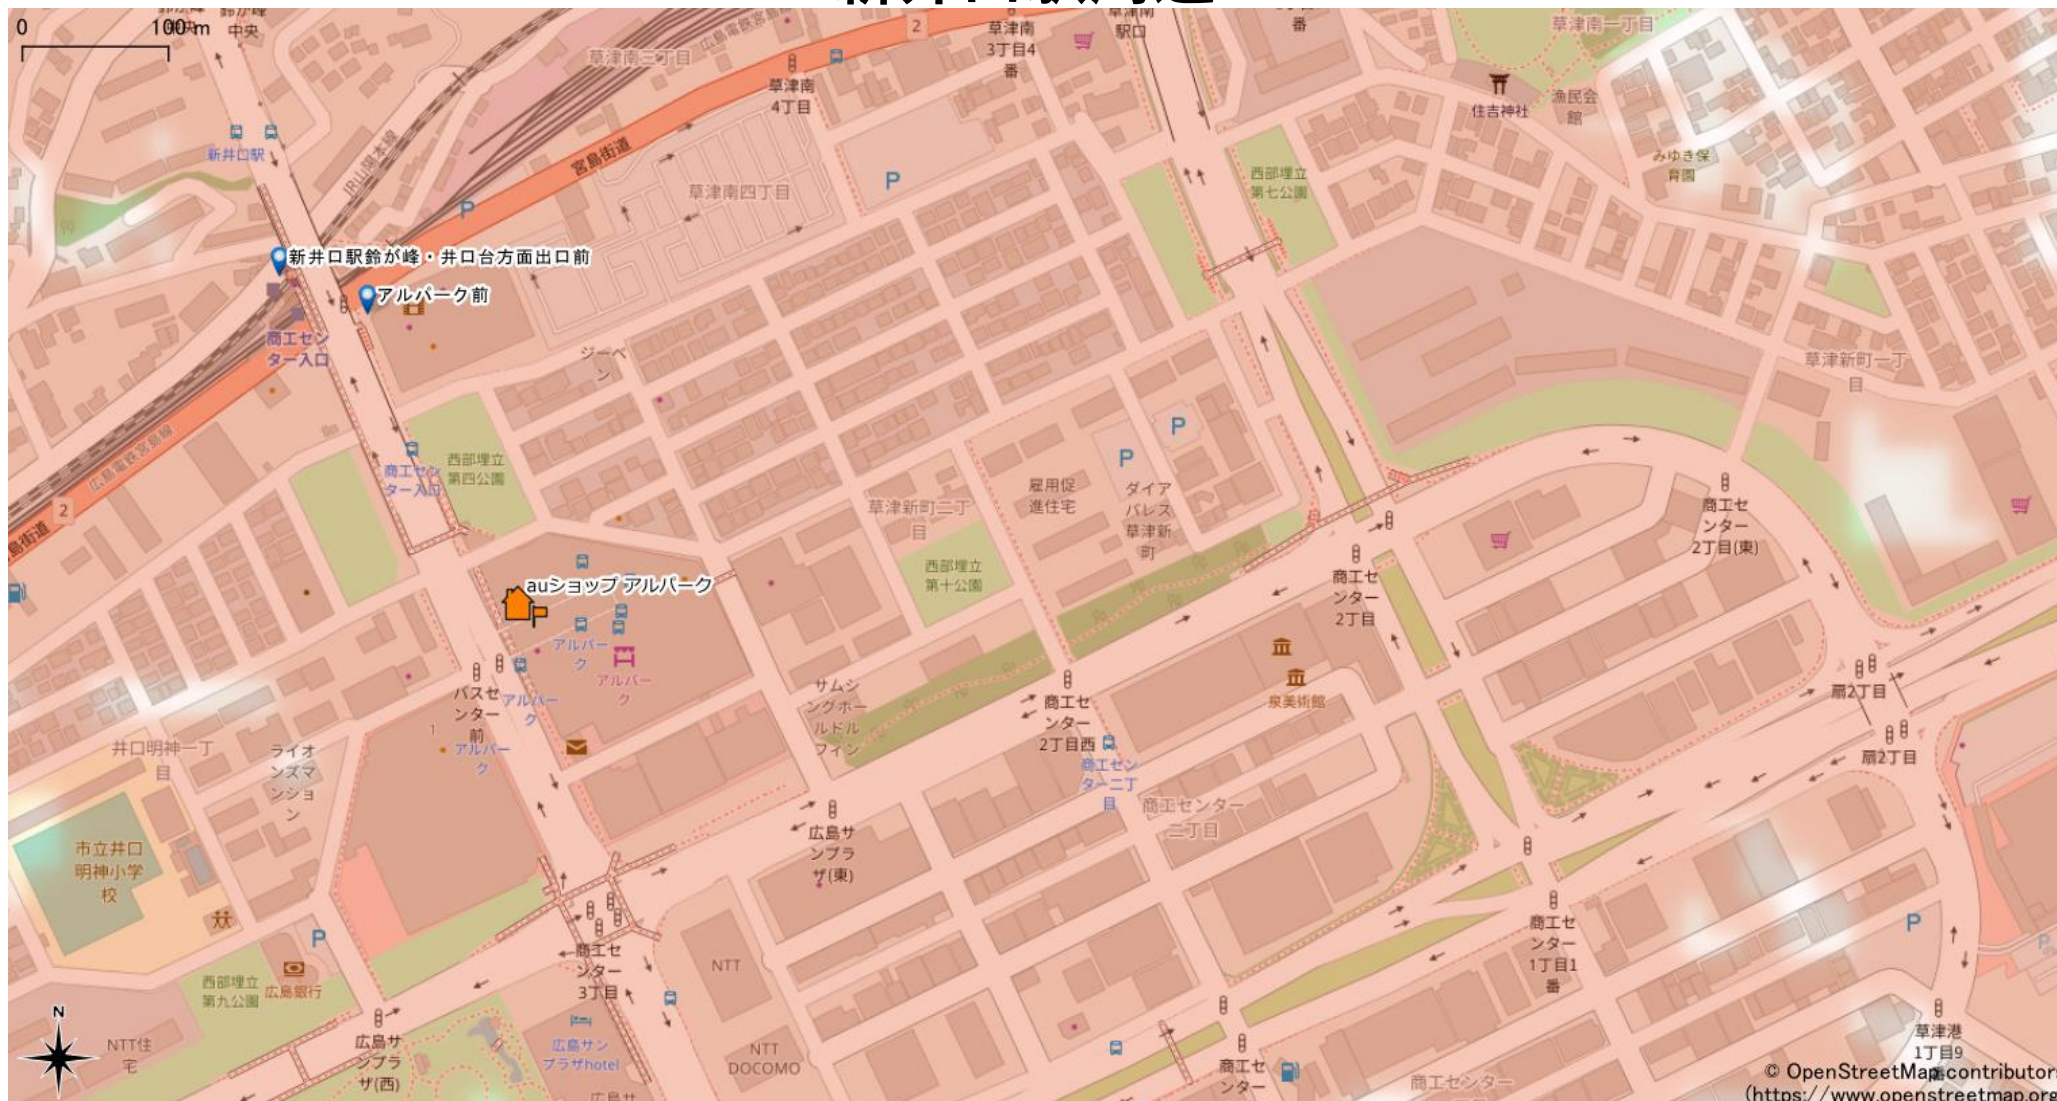

新井口駅周辺

5Gサービスエリア

ご注意

- ・サービスエリアは計算上の数値判定に基づき作成しているため、実際の電波状況と異なる場合があります。
- ・おおよそ利用可能な場所を示しているため、電波状況によってはご利用いただけなくなる場合があります。また、屋内施設ではご利用いただけない場合があります。
- ・本マップとサービスエリアマップは掲載日の違いにより、一部の場所で5Gサービスエリアが異なる場合があります。
- ・5G通信は電波の性質上、4G LTEと比べて屋内への電波が届きにくいいため、サービスエリア内であっても5G通信のご利用ではなく4G LTE通信となる場合があります。
- ・5G対応機種では5G通信をご利用できない場合でも、一部エリアでアンテナマークに「5G」と表示される場合があります。また通話・通信時にアンテナマークが「4G」に切り替わる場合があります。