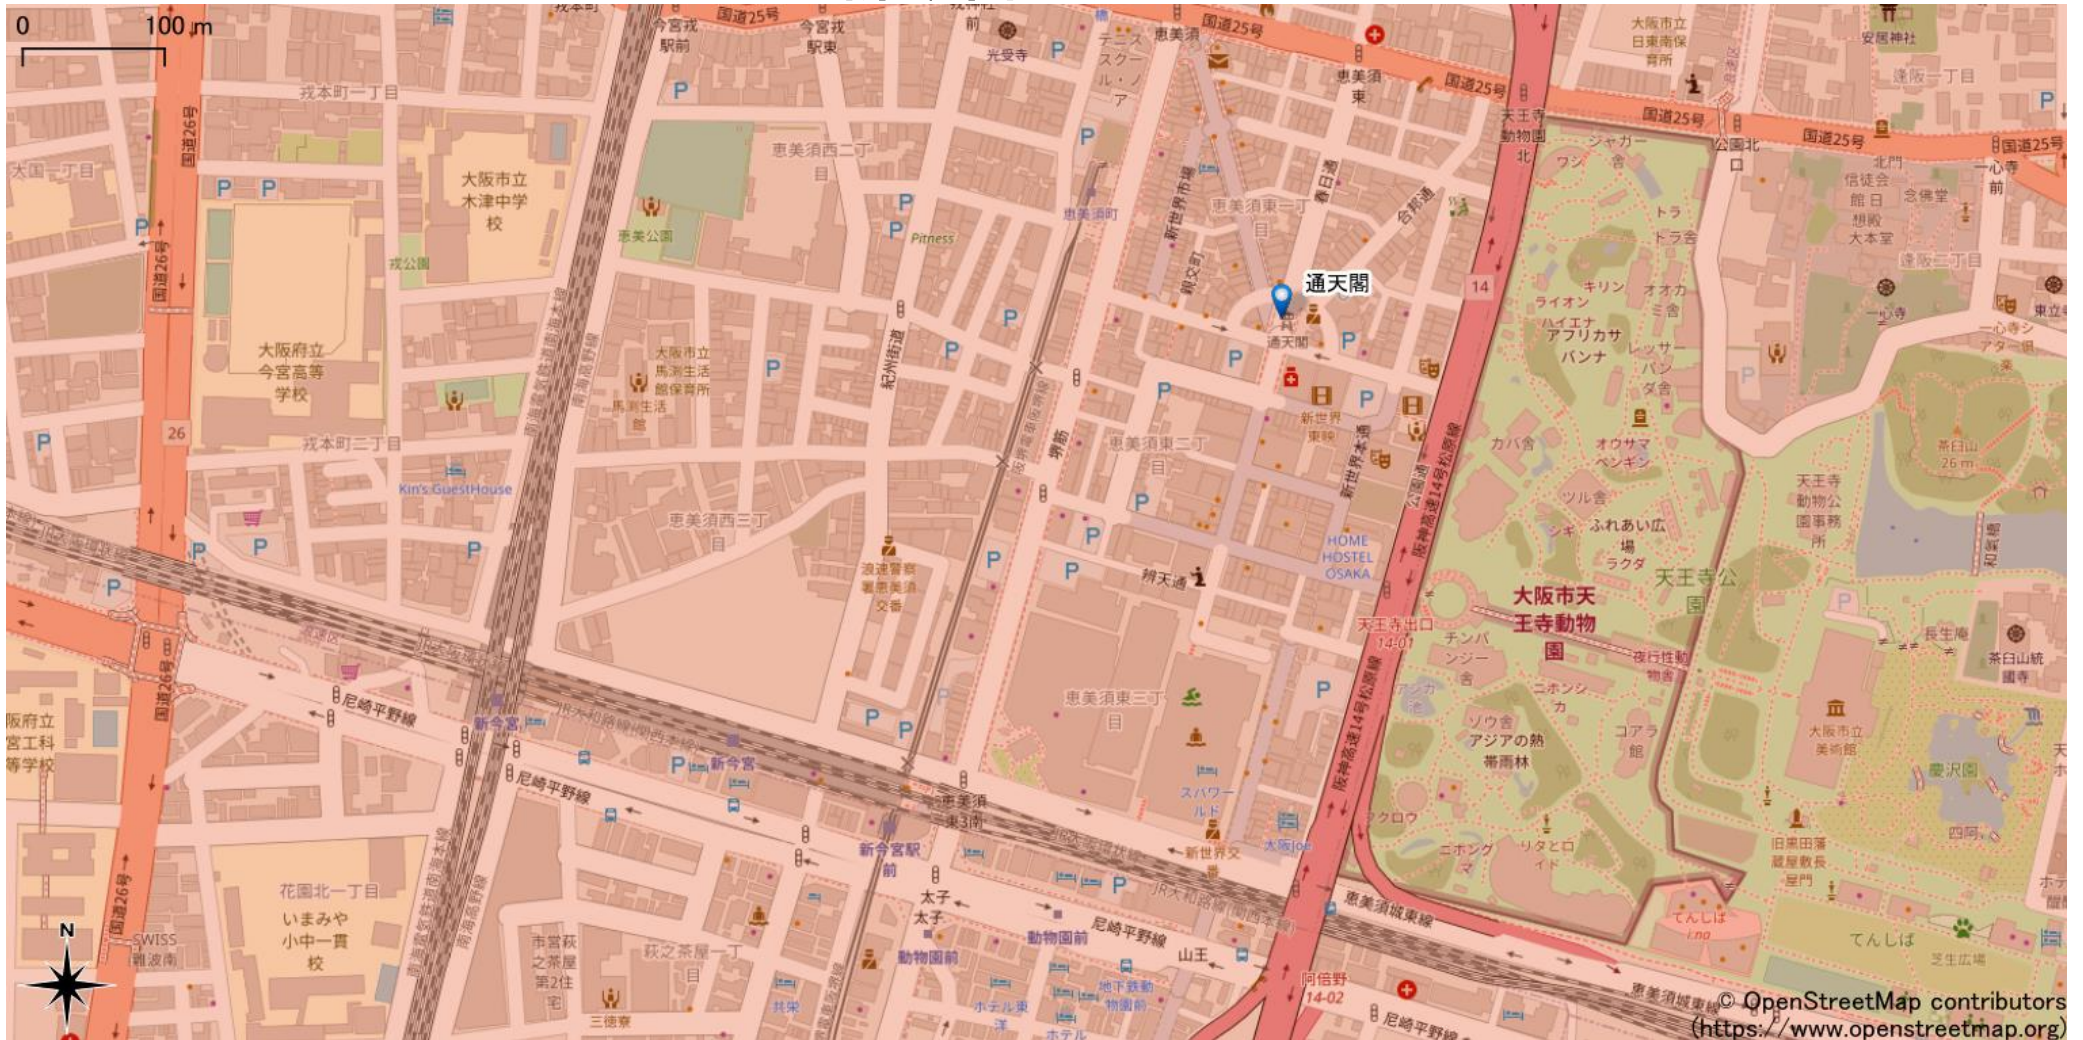

新今宮駅周辺

5Gサービスエリア

ご注意

- ・ サービスエリアは計算上の数値判定に基づき作成しているため、実際の電波状況と異なる場合があります。
- ・ おおよそ利用可能な場所を示しているため、電波状況によってはご利用いただけなくなる場合があります。また、屋内施設ではご利用いただけない場合があります。
- ・ 本マップとサービスエリアマップは掲載日の違いにより、一部の場所で5Gサービスエリアが異なる場合があります。
- ・ 5G通信は電波の性質上、4G LTEと比べて屋内への電波が届きにくいいため、サービスエリア内であっても5G通信のご利用ではなく4G LTE通信となる場合があります。
- ・ 5G対応機種では5G通信をご利用できない場合でも、一部エリアでアンテナマークに「5G」と表示される場合があります。また通話・通信時にアンテナマークが「4G」に切り替わる場合があります。