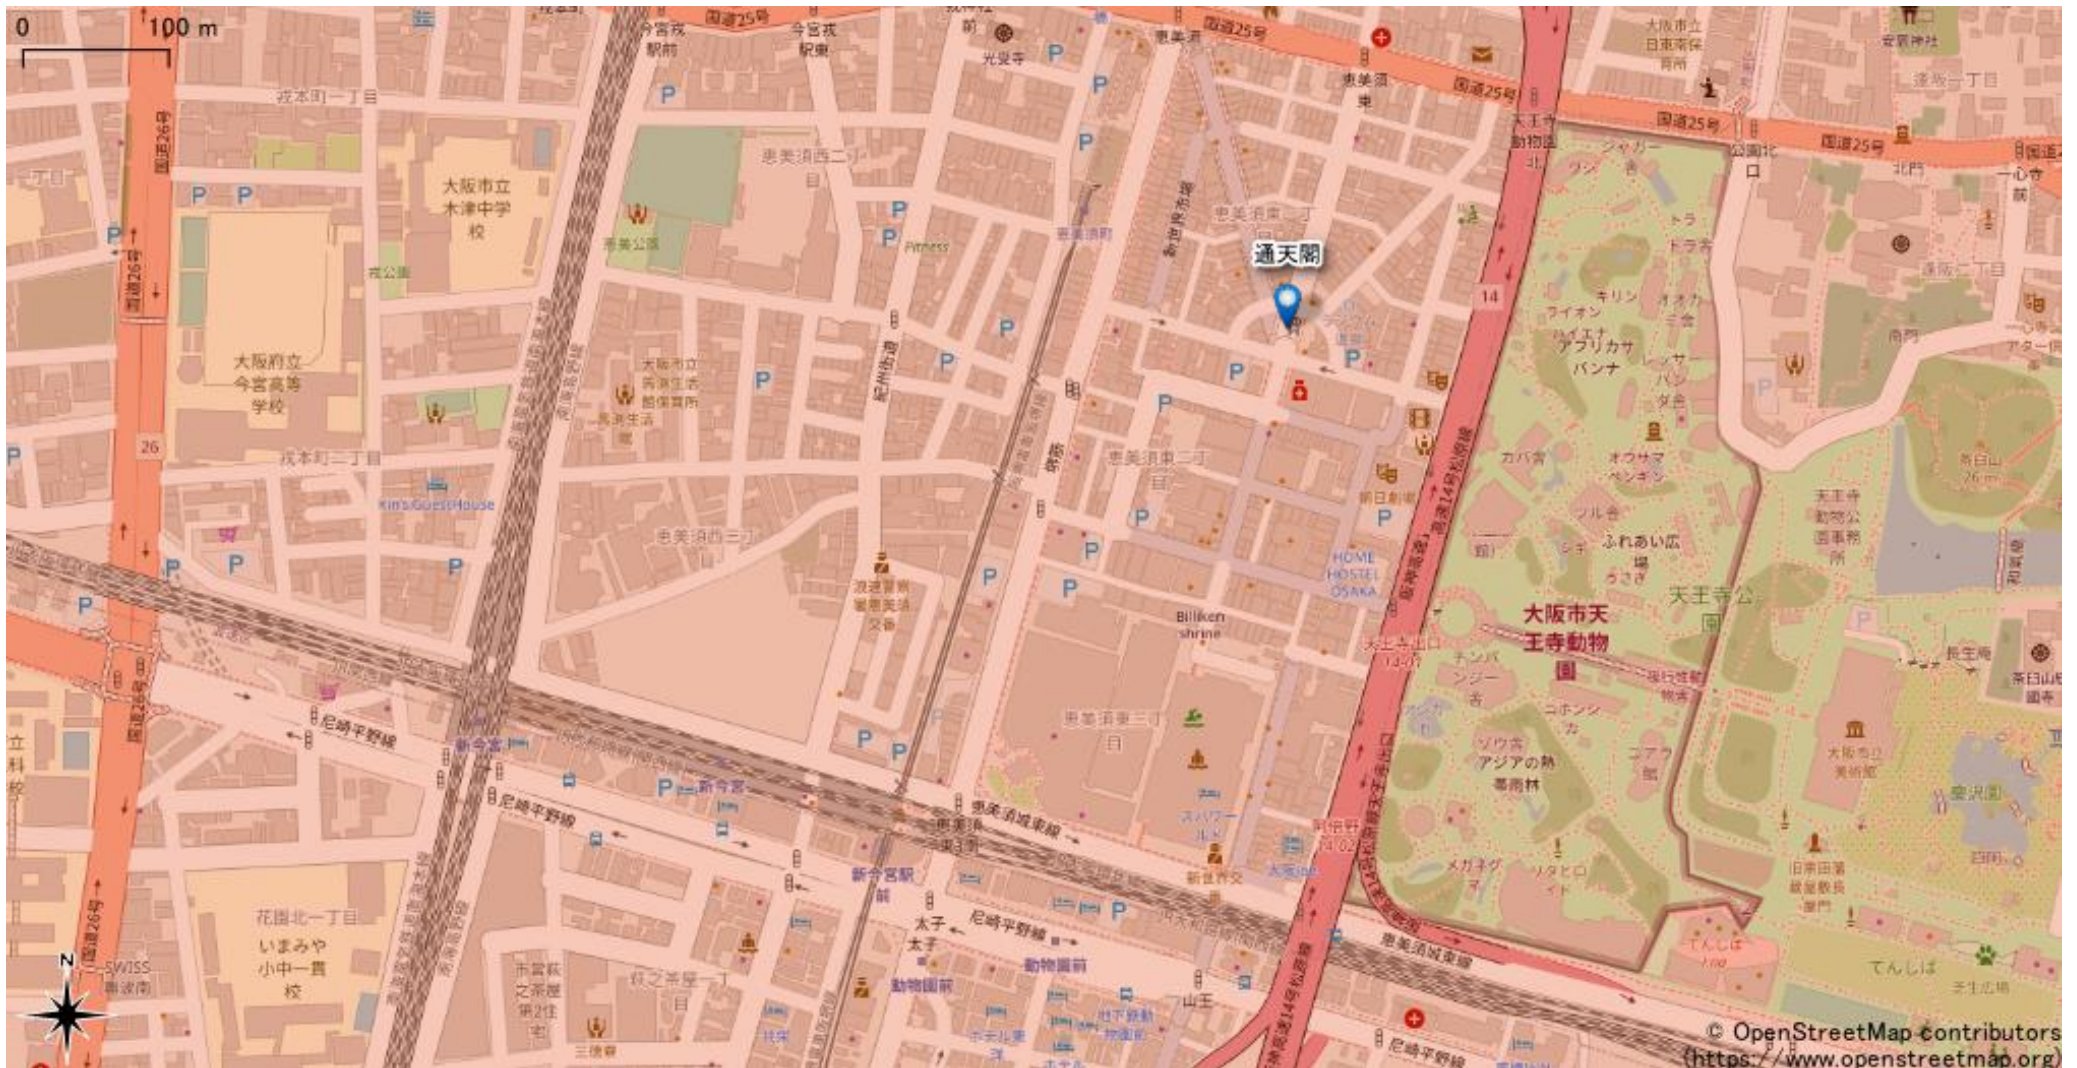

新今宮駅周辺

2021年9月13日時点

ご注意

- ・サービスエリアは計算上の数値判定に基づき作成しているため、実際の電波状況と異なる場合があります。
- ・おおよそ利用可能な場所を示しているため、電波状況によってはご利用いただけなくなる場合があります。また、屋内施設ではご利用いただけない場合があります。
- ・本マップとサービスエリアマップは掲載日の違いにより、一部の場所で5Gサービスエリアが異なる場合があります。
- ・5G通信は電波の性質上、4G LTEと比べて屋内への電波が届きにくいいため、サービスエリア内であっても5G通信のご利用ではなく4G LTE通信となる場合があります。
- ・5G対応機種では5G通信をご利用できない場合でも、一部エリア(※)でアンテナマークに「5G」と表示される場合があります。また通話・通信時にアンテナマークが「4G」に切り替わる場合があります。

※5Gエリアに隣接する4G LTEエリアおよびご利用機種が対応していない5G周波数のエリア

地図の見方 5Gサービスエリア