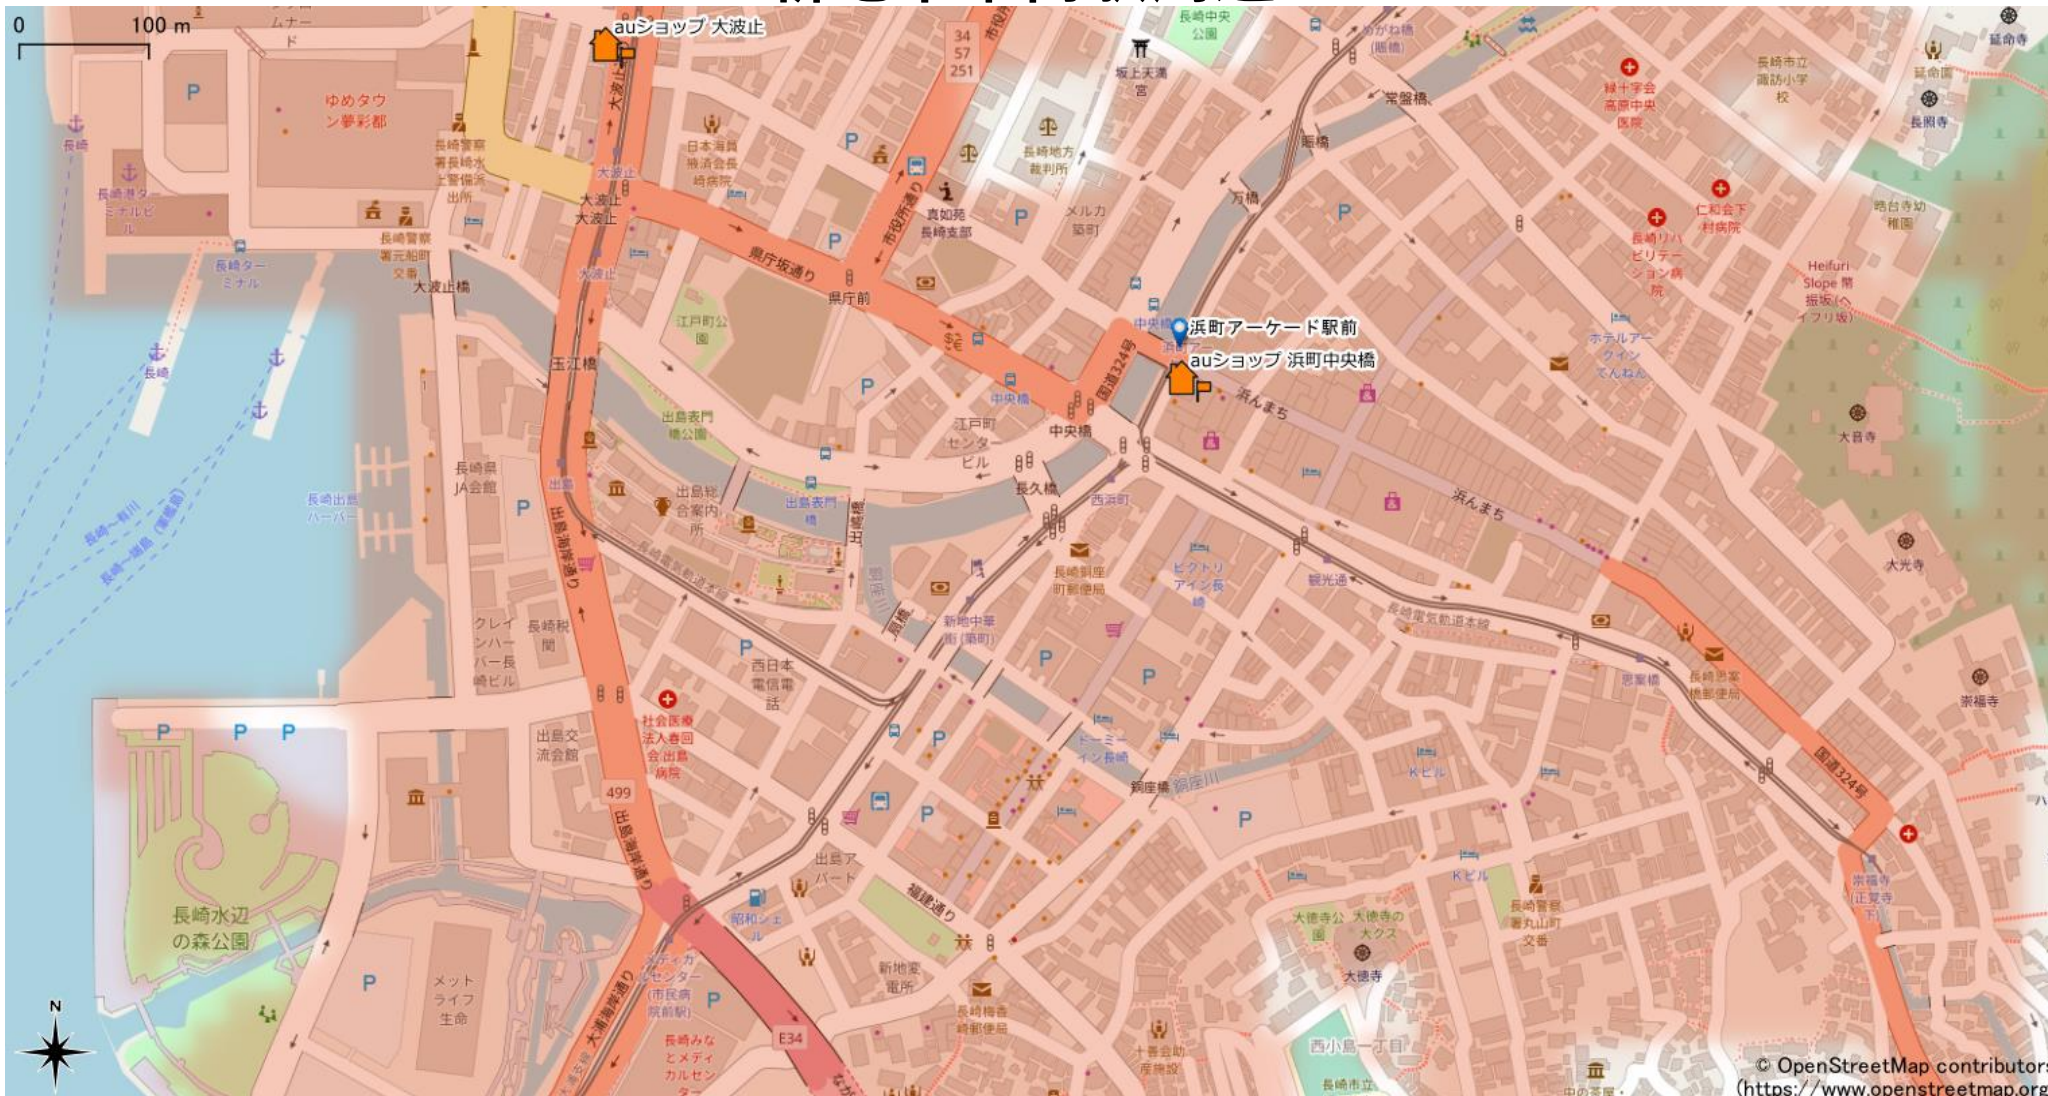

# 新地中華街駅周辺

5Gサービスエリア

## ご注意

- ・サービスエリアは計算上の数値判定に基づき作成しているため、実際の電波状況と異なる場合があります。
- ・おおよそ利用可能な場所を示しているため、電波状況によってはご利用いただけなくなる場合があります。また、屋内施設ではご利用いただけない場合があります。
- ・本マップとサービスエリアマップは掲載日の違いにより、一部の場所で5Gサービスエリアが異なる場合があります。
- ・5G通信は電波の性質上、4G LTEと比べて屋内への電波が届きにくいいため、サービスエリア内であっても5G通信のご利用ではなく4G LTE通信となる場合があります。
- ・5G対応機種では5G通信をご利用できない場合でも、一部エリアでアンテナマークに「5G」と表示される場合があります。また通話・通信時にアンテナマークが「4G」に切り替わる場合があります。