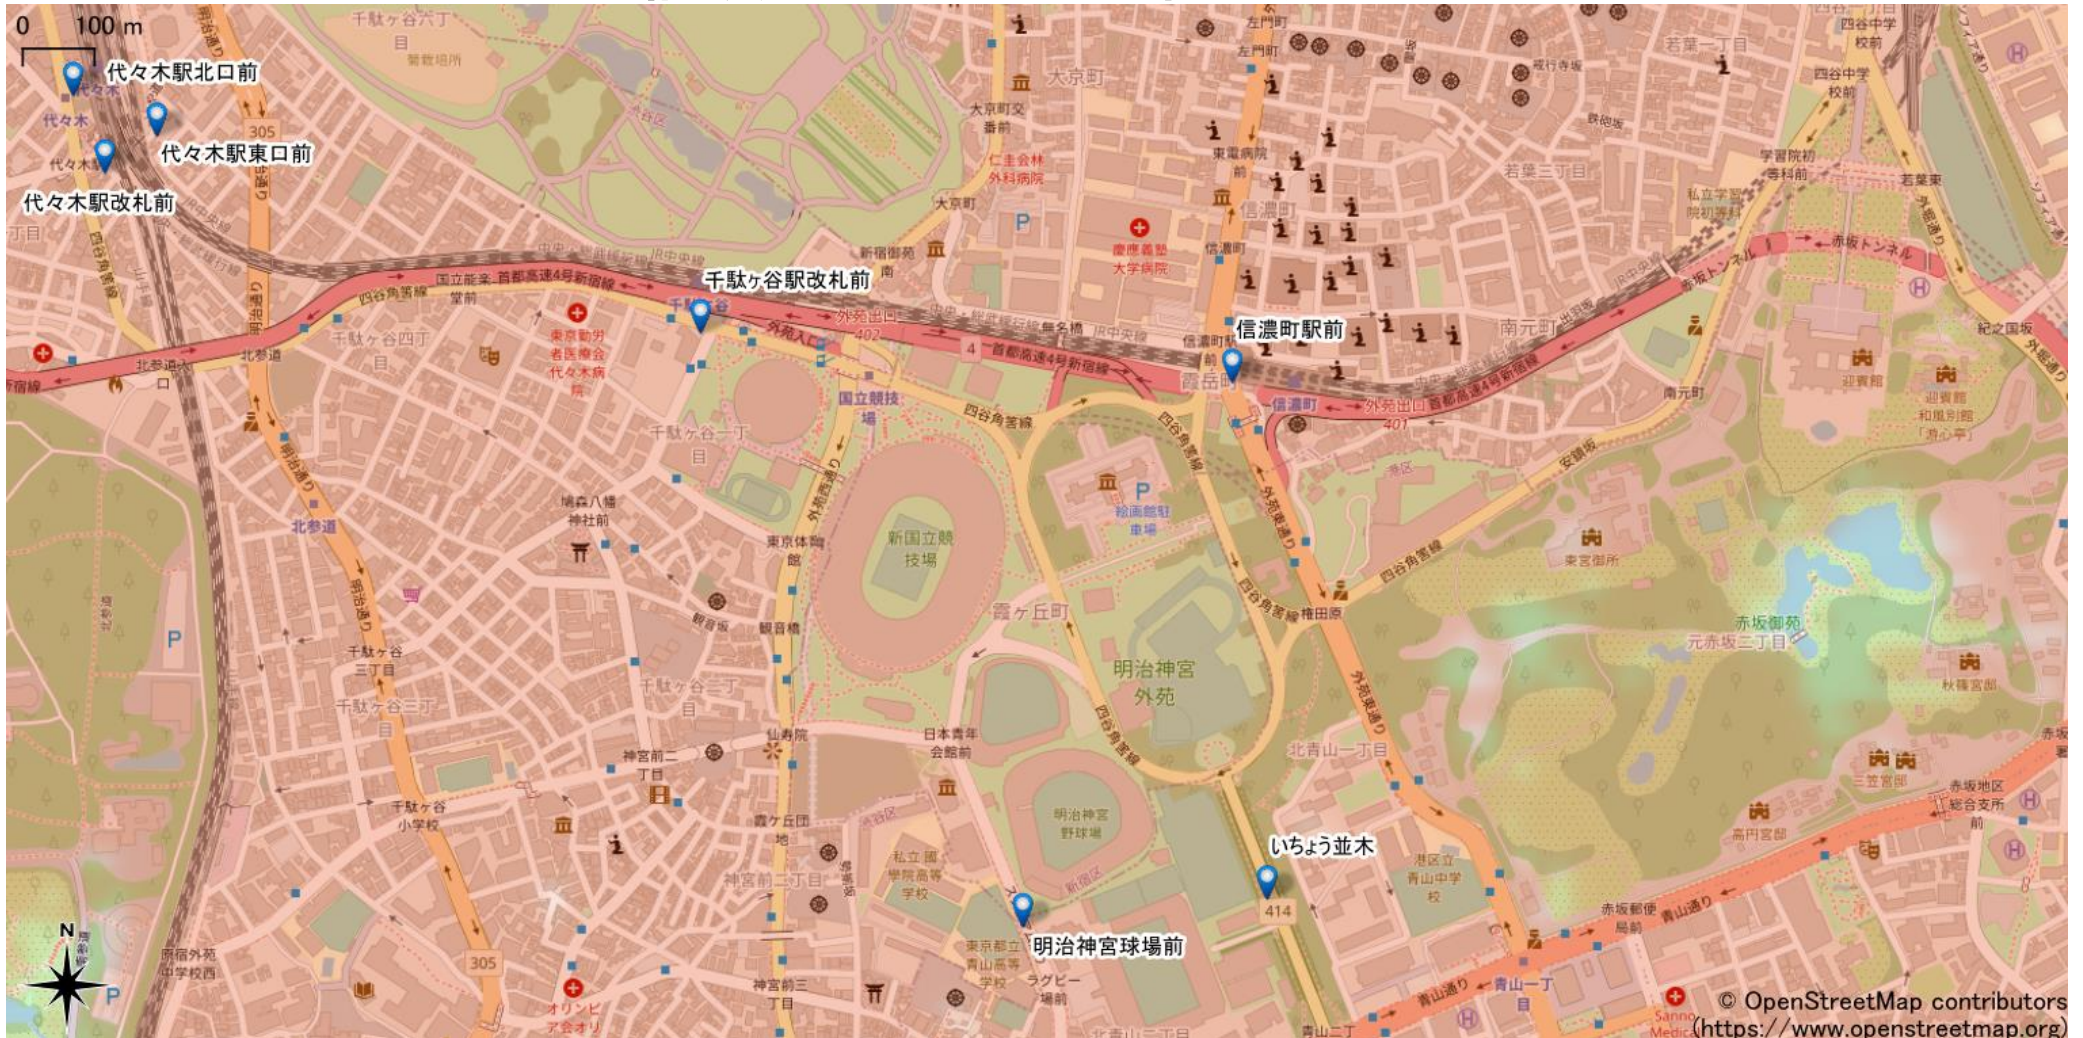

信濃町駅・千駄ヶ谷駅周辺

5Gサービスエリア

ご注意

- ・サービスエリアは計算上の数値判定に基づき作成しているため、実際の電波状況と異なる場合があります。
- ・おおよそ利用可能な場所を示しているため、電波状況によってはご利用いただけなくなる場合があります。また、屋内施設ではご利用いただけない場合があります。
- ・本マップとサービスエリアマップは掲載日の違いにより、一部の場所で5Gサービスエリアが異なる場合があります。
- ・5G通信は電波の性質上、4G LTEと比べて屋内への電波が届きにくいいため、サービスエリア内であっても5G通信のご利用ではなく4G LTE通信となる場合があります。
- ・5G対応機種では5G通信をご利用できない場合でも、一部エリア(※)でアンテナマークに「5G」と表示される場合があります。また通話・通信時にアンテナマークが「4G」に切り替わる場合があります。

※5Gエリアに隣接する4G LTEエリアおよびご利用機種が対応していない5G周波数のエリア

2022年2月28日時点