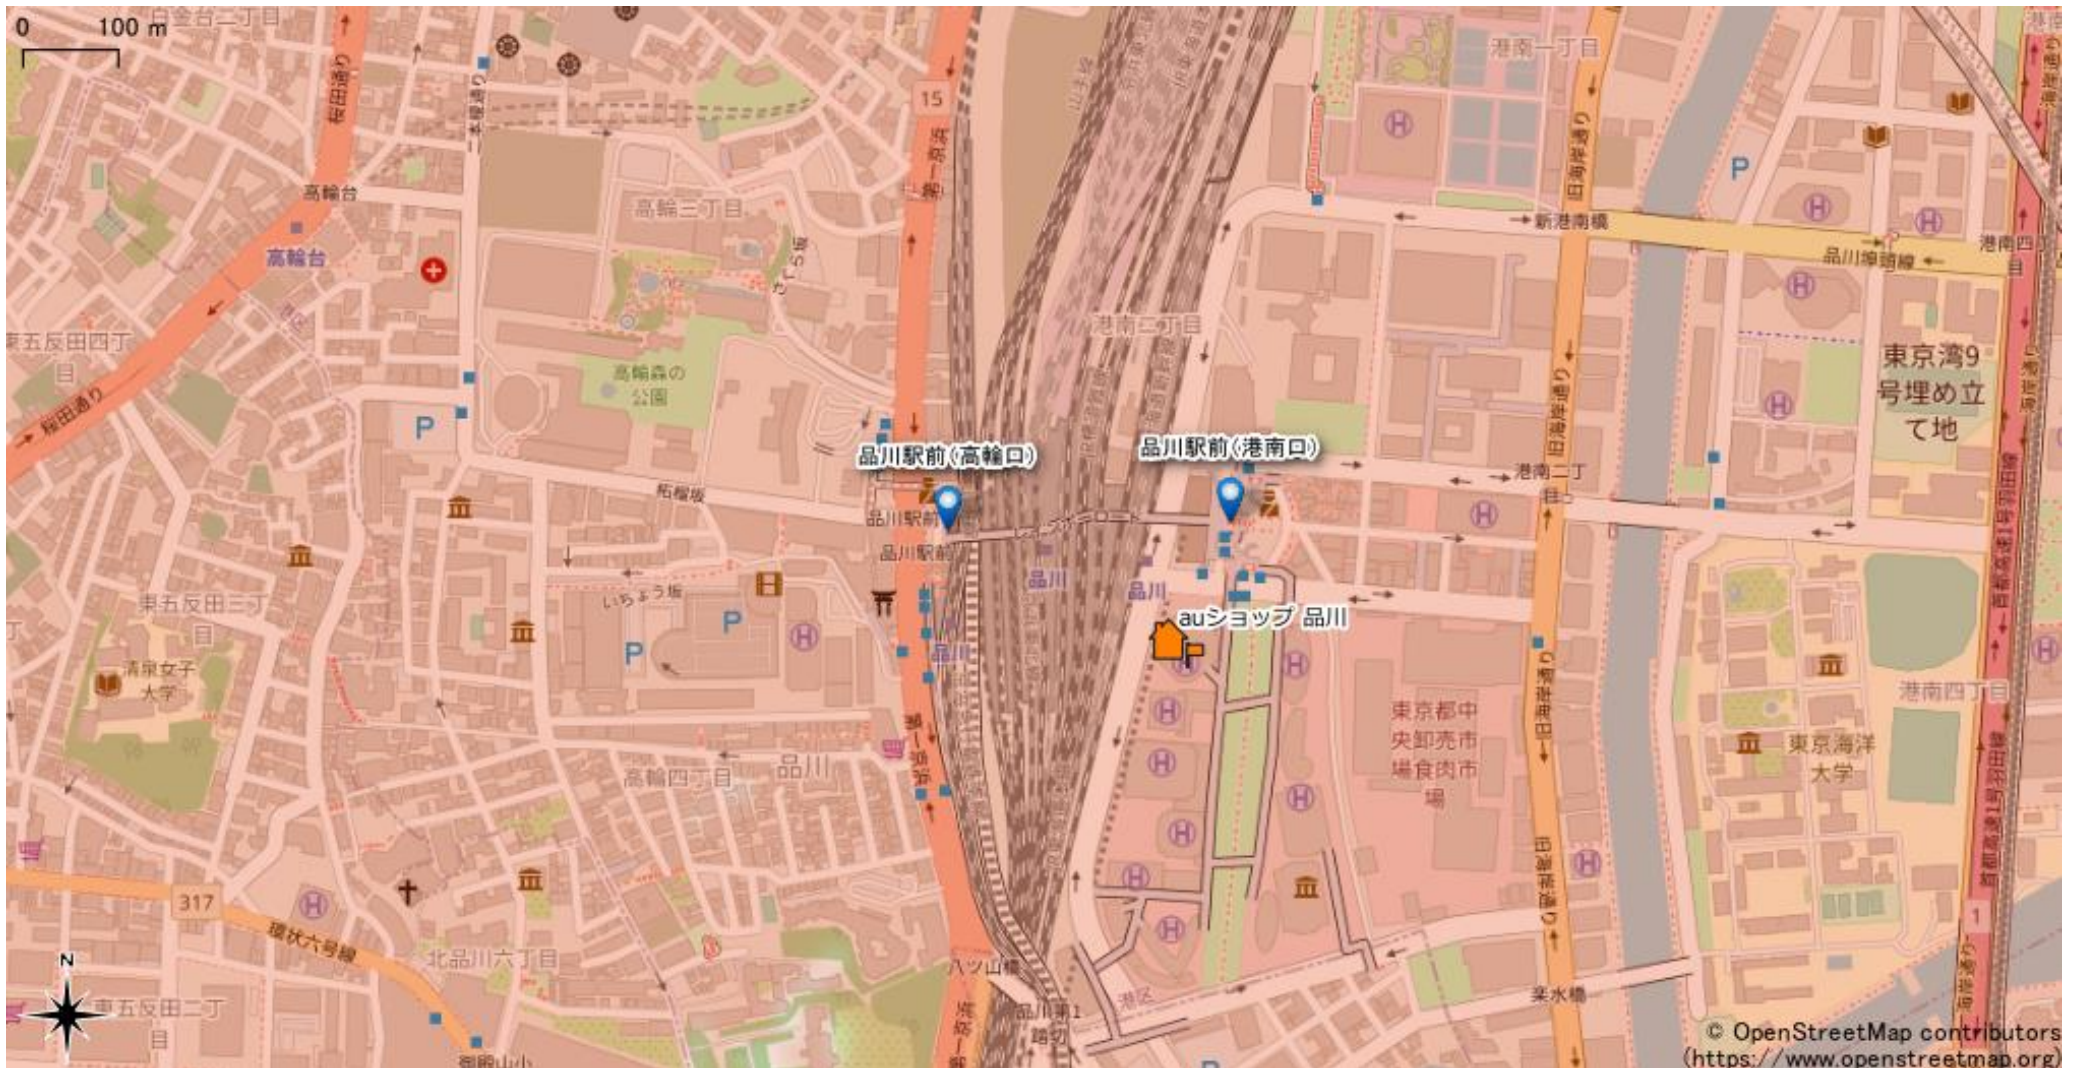

品川駅周辺

2021年9月13日時点

ご注意

- ・サービスエリアは計算上の数値判定に基づき作成しているため、実際の電波状況と異なる場合があります。
- ・おおよそ利用可能な場所を示しているため、電波状況によってはご利用いただけなくなる場合があります。また、屋内施設ではご利用いただけない場合があります。
- ・本マップとサービスエリアマップは掲載日の違いにより、一部の場所で5Gサービスエリアが異なる場合があります。
- ・5G通信は電波の性質上、4G LTEと比べて屋内への電波が届きにくいいため、サービスエリア内であっても5G通信のご利用ではなく4G LTE通信となる場合があります。
- ・5G対応機種では5G通信をご利用できない場合でも、一部エリア(※)でアンテナマークに「5G」と表示される場合があります。また通話・通信時にアンテナマークが「4G」に切り替わる場合があります。

※5Gエリアに隣接する4G LTEエリアおよびご利用機種が対応していない5G周波数のエリア

地図の見方 5Gサービスエリア