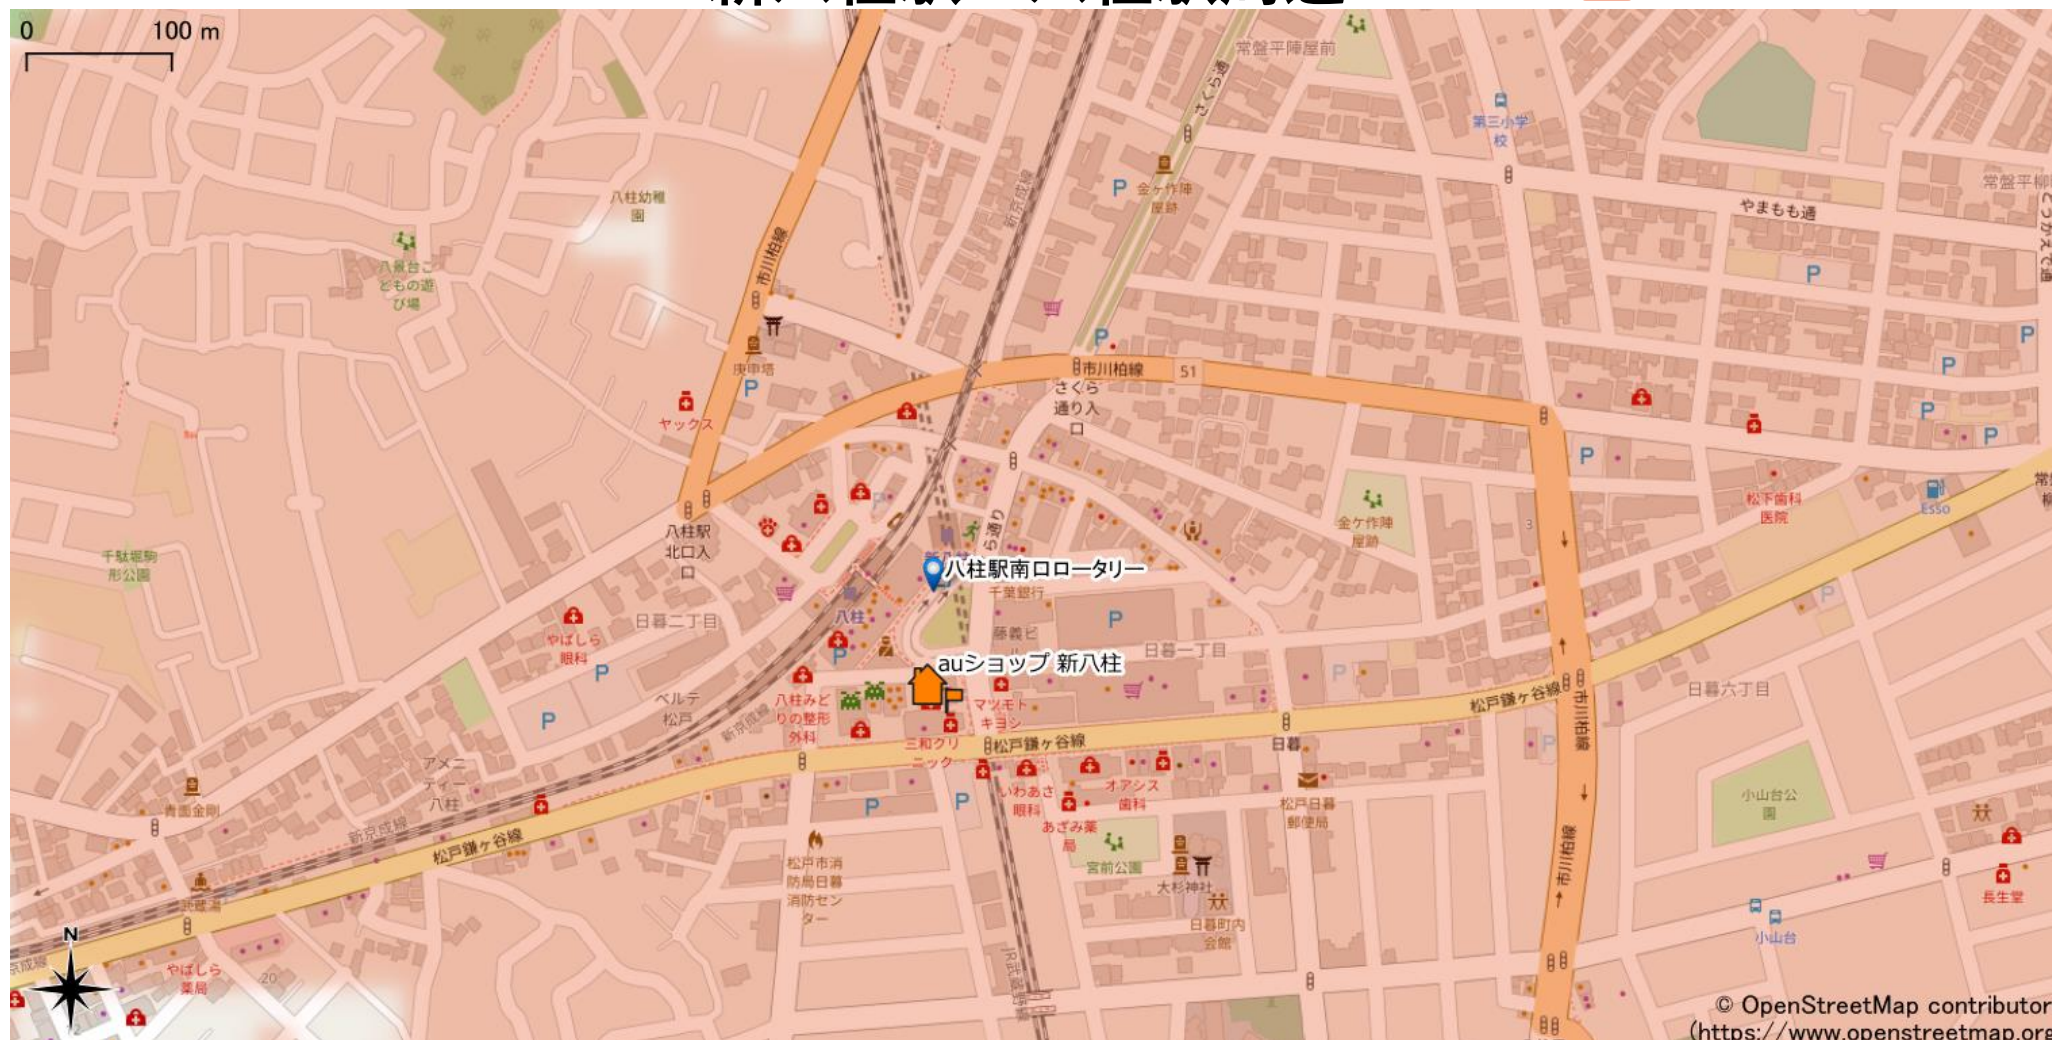

新八柱駅・八柱駅周辺

5Gサービスエリア

ご注意

2023年1月31日時点

- ・サービスエリアは計算上の数値判定に基づき作成しているため、実際の電波状況と異なる場合があります。
- ・おおそ利用可能な場所を示しているため、電波状況によってはご利用いただけなくなる場合があります。また、屋内施設ではご利用いただけない場合があります。
- ・本マップとサービスエリアマップは掲載日の違いにより、一部の場所で5Gサービスエリアが異なる場合があります。
- ・5G通信は電波の性質上、4G LTEと比べて屋内への電波が届きにくいいため、サービスエリア内であっても5G通信のご利用ではなく4G LTE通信となる場合があります。
- ・5G対応機種では5G通信をご利用できない場合でも、一部エリアでアンテナマークに「5G」と表示される場合があります。また通話・通信時にアンテナマークが「4G」に切り替わる場合があります。