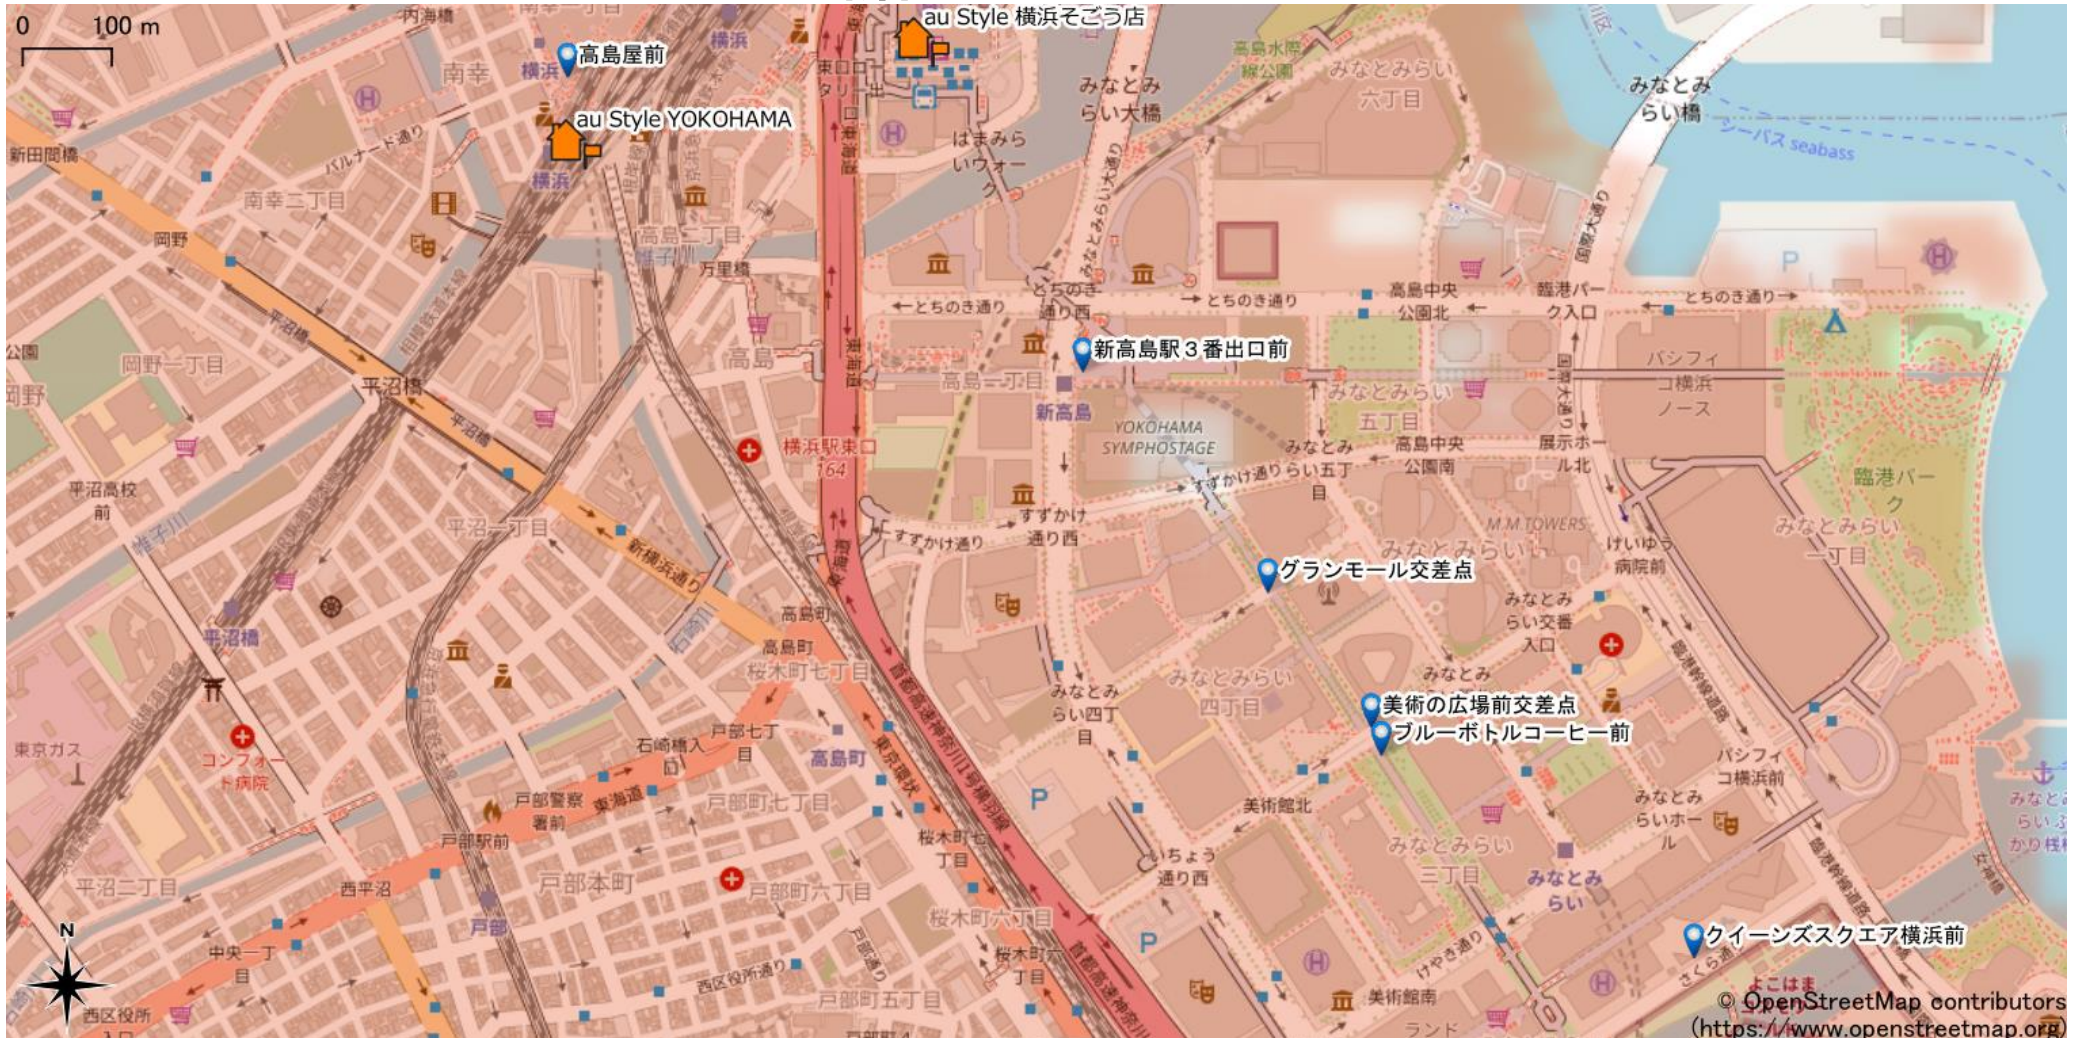

新高島駅周辺

5Gサービスエリア

ご注意

- ・サービスエリアは計算上の数値判定に基づき作成しているため、実際の電波状況と異なる場合があります。
- ・おおよそ利用可能な場所を示しているため、電波状況によってはご利用いただけなくなる場合があります。また、屋内施設ではご利用いただけない場合があります。
- ・本マップとサービスエリアマップは掲載日の違いにより、一部の場所で5Gサービスエリアが異なる場合があります。
- ・5G通信は電波の性質上、4G LTEと比べて屋内への電波が届きにくいいため、サービスエリア内であっても5G通信のご利用ではなく4G LTE通信となる場合があります。
- ・5G対応機種では5G通信をご利用できない場合でも、一部エリアでアンテナマークに「5G」と表示される場合があります。また通話・通信時にアンテナマークが「4G」に切り替わる場合があります。

2023年3月28日時点

© OpenStreetMap contributors
(<https://www.openstreetmap.org>)