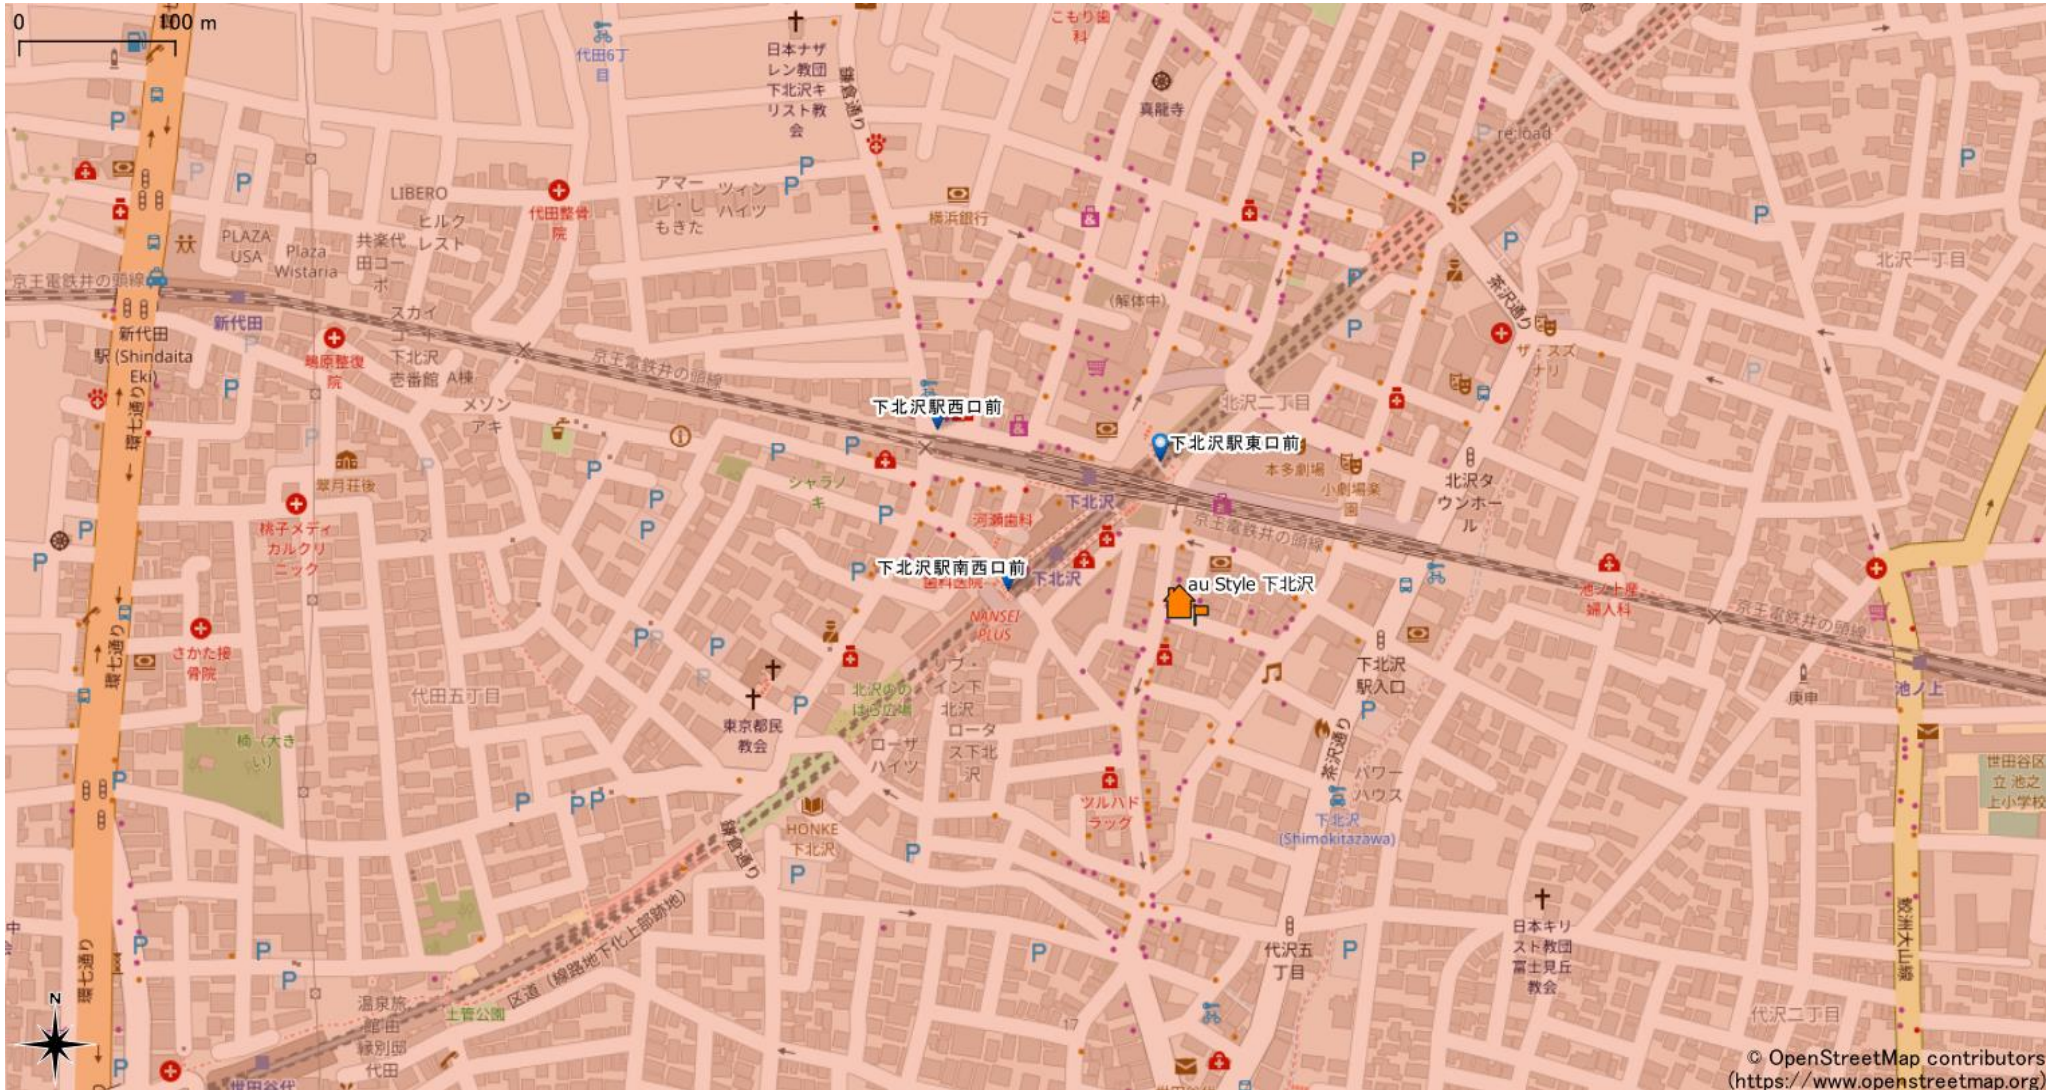

下北沢駅周辺

5Gサービスエリア

ご注意

- ・サービスエリアは計算上の数値判定に基づき作成しているため、実際の電波状況と異なる場合があります。
- ・おおよそ利用可能な場所を示しているため、電波状況によってはご利用いただけなくなる場合があります。また、屋内施設ではご利用いただけない場合があります。
- ・本マップとサービスエリアマップは掲載日の違いにより、一部の場所で5Gサービスエリアが異なる場合があります。
- ・5G通信は電波の性質上、4G LTEと比べて屋内への電波が届きにくいいため、サービスエリア内であっても5G通信のご利用ではなく4G LTE通信となる場合があります。
- ・5G対応機種では5G通信をご利用できない場合でも、一部エリアでアンテナマークに「5G」と表示される場合があります。また通話・通信時にアンテナマークが「4G」に切り替わる場合があります。

2023年10月26日時点