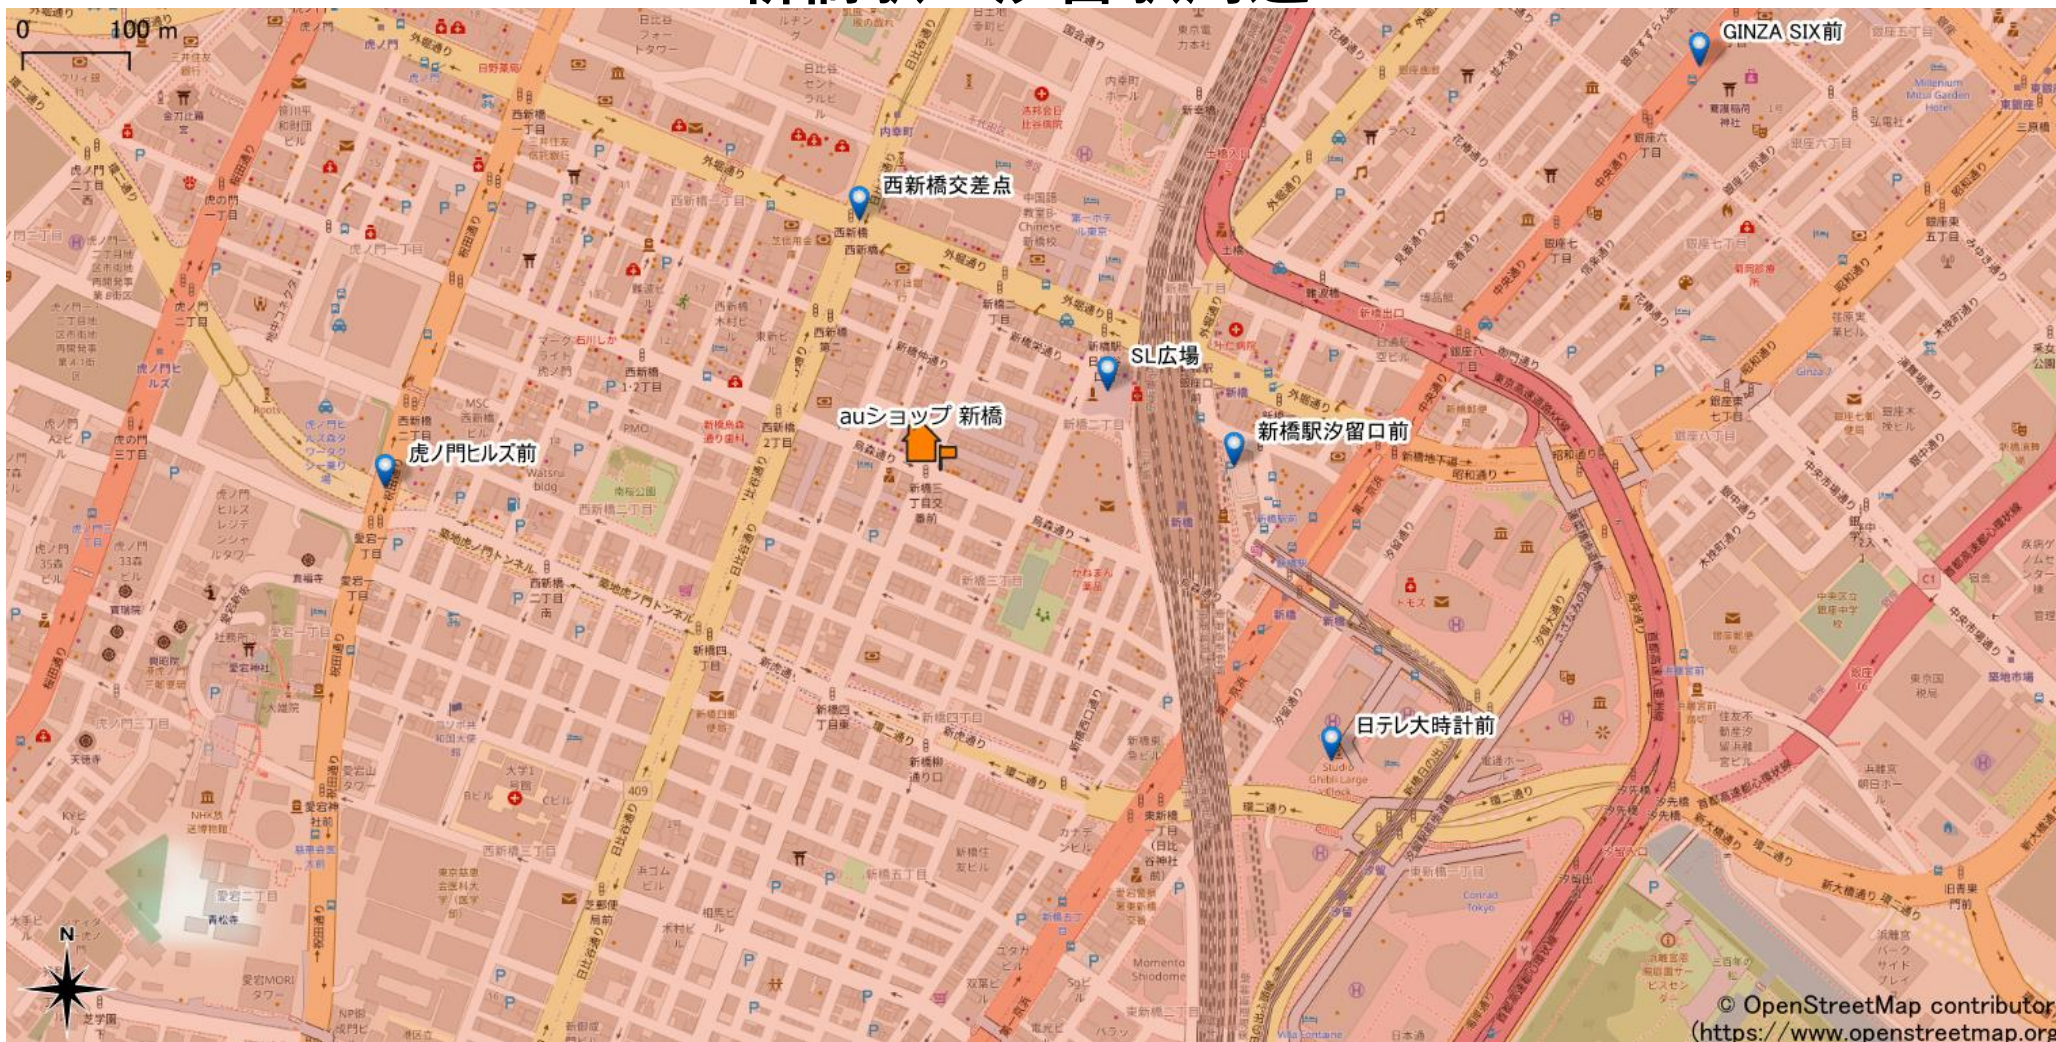

# 新橋駅・汐留駅周辺

5Gサービスエリア

## ご注意

- ・サービスエリアは計算上の数値判定に基づき作成しているため、実際の電波状況と異なる場合があります。
- ・おおよそ利用可能な場所を示しているため、電波状況によってはご利用いただけなくなる場合があります。また、屋内施設ではご利用いただけない場合があります。
- ・本マップとサービスエリアマップは掲載日の違いにより、一部の場所で5Gサービスエリアが異なる場合があります。
- ・5G通信は電波の性質上、4G LTEと比べて屋内への電波が届きにくいいため、サービスエリア内であっても5G通信のご利用ではなく4G LTE通信となる場合があります。
- ・5G対応機種では5G通信をご利用できない場合でも、一部エリアでアンテナマークに「5G」と表示される場合があります。また通話・通信時にアンテナマークが「4G」に切り替わる場合があります。