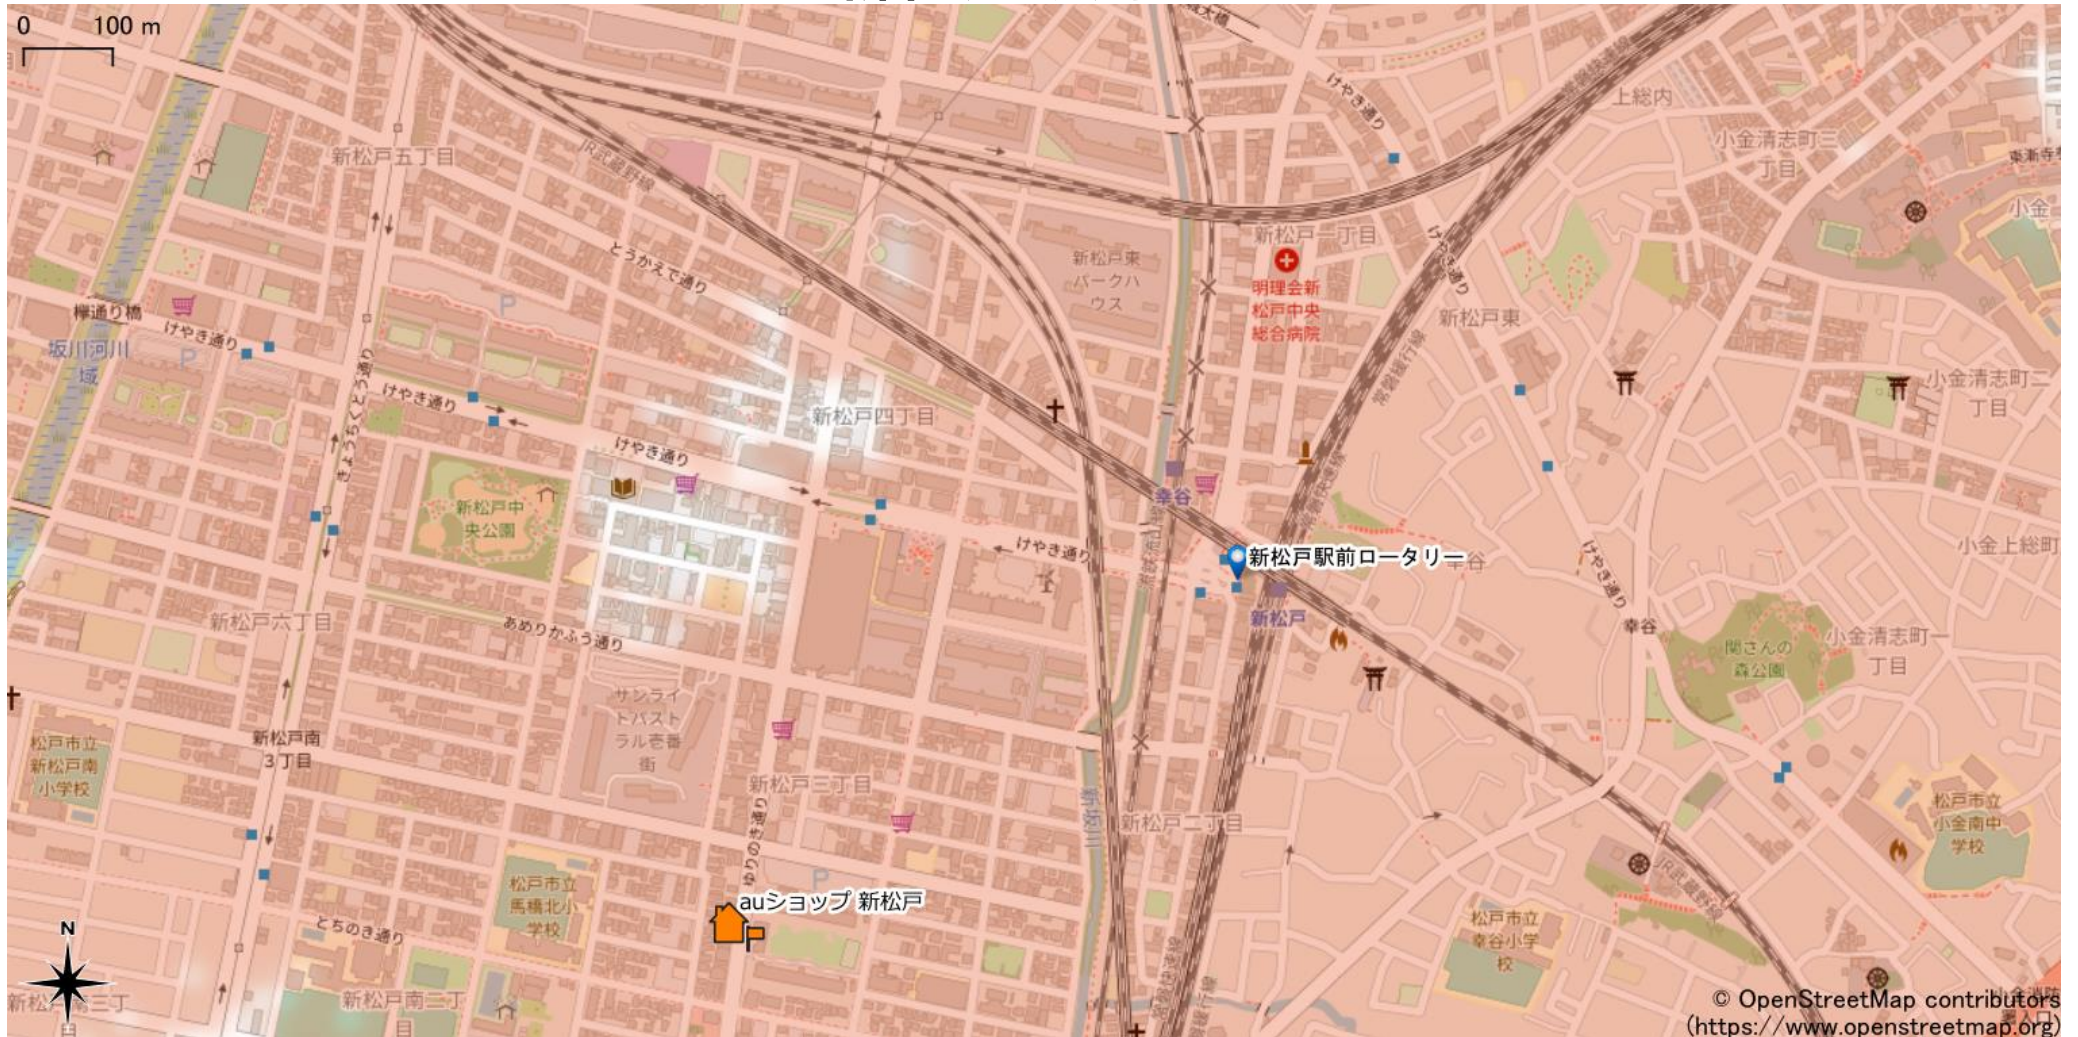

# 新松戸駅周辺

5Gサービスエリア

ご注意

2023年2月28日時点

- ・ サービスエリアは計算上の数値判定に基づき作成しているため、実際の電波状況と異なる場合があります。
- ・ おおよそ利用可能な場所を示しているため、電波状況によってはご利用いただけなくなる場合があります。また、屋内施設ではご利用いただけない場合があります。
- ・ 本マップとサービスエリアマップは掲載日の違いにより、一部の場所で5Gサービスエリアが異なる場合があります。
- ・ 5G通信は電波の性質上、4G LTEと比べて屋内への電波が届きにくいいため、サービスエリア内であっても5G通信のご利用ではなく4G LTE通信となる場合があります。
- ・ 5G対応機種では5G通信をご利用できない場合でも、一部エリアでアンテナマークに「5G」と表示される場合があります。また通話・通信時にアンテナマークが「4G」に切り替わる場合があります。