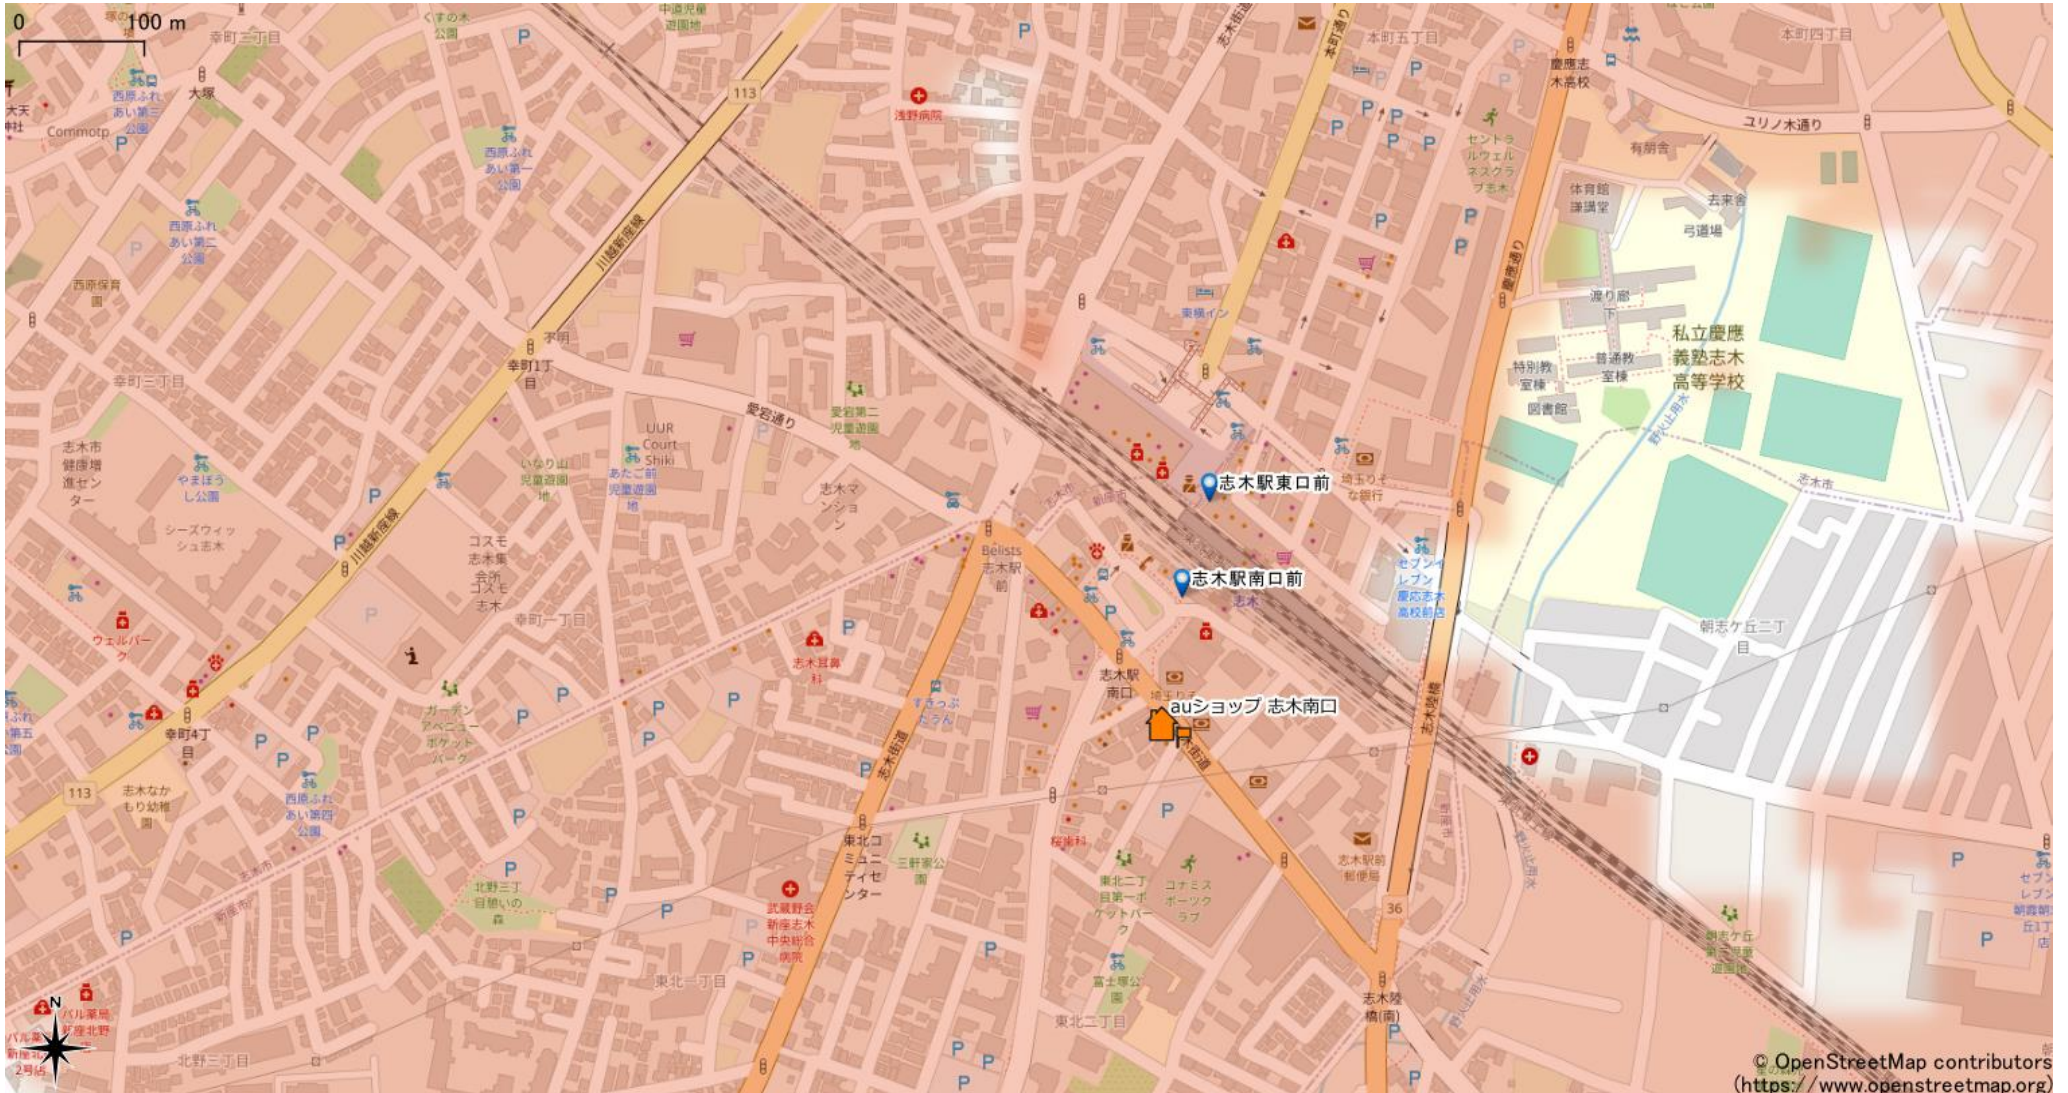

志木駅周辺

5Gサービスエリア

ご注意

- ・サービスエリアは計算上の数値判定に基づき作成しているため、実際の電波状況と異なる場合があります。
- ・おおよそ利用可能な場所を示しているため、電波状況によってはご利用いただけなくなる場合があります。また、屋内施設ではご利用いただけない場合があります。
- ・本マップとサービスエリアマップは掲載日の違いにより、一部の場所で5Gサービスエリアが異なる場合があります。
- ・5G通信は電波の性質上、4G LTEと比べて屋内への電波が届きにくいいため、サービスエリア内であっても5G通信のご利用ではなく4G LTE通信となる場合があります。
- ・5G対応機種では5G通信をご利用できない場合でも、一部エリアでアンテナマークに「5G」と表示される場合があります。また通話・通信時にアンテナマークが「4G」に切り替わる場合があります。