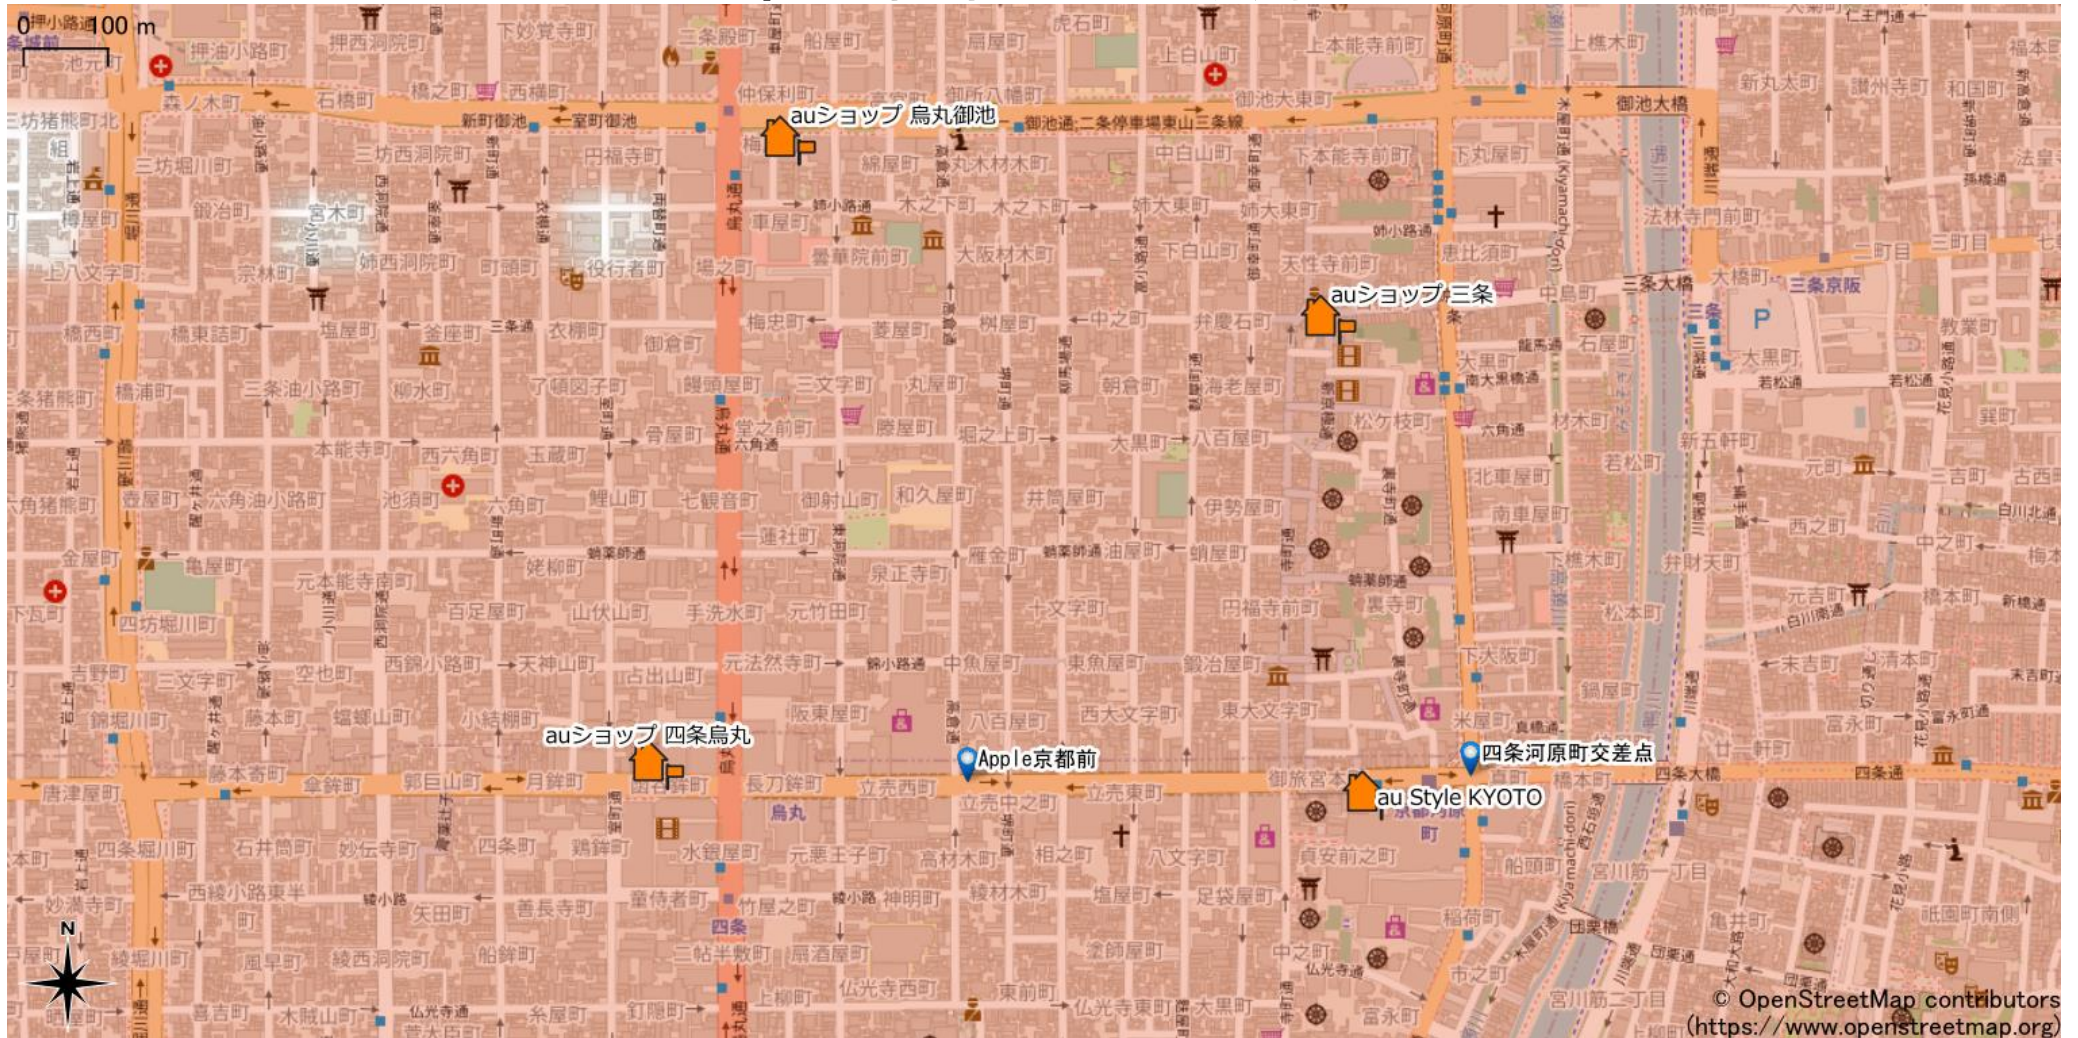

# 四条河原町・烏丸駅周辺

5Gサービスエリア

## ご注意

- ・サービスエリアは計算上の数値判定に基づき作成しているため、実際の電波状況と異なる場合があります。
- ・おおよそ利用可能な場所を示しているため、電波状況によってはご利用いただけなくなる場合があります。また、屋内施設ではご利用いただけない場合があります。
- ・本マップとサービスエリアマップは掲載日の違いにより、一部の場所で5Gサービスエリアが異なる場合があります。
- ・5G通信は電波の性質上、4G LTEと比べて屋内への電波が届きにくいいため、サービスエリア内であっても5G通信のご利用ではなく4G LTE通信となる場合があります。
- ・5G対応機種では5G通信をご利用できない場合でも、一部エリアでアンテナマークに「5G」と表示される場合があります。また通話・通信時にアンテナマークが「4G」に切り替わる場合があります。

2023年2月28日時点

© OpenStreetMap contributors  
(<https://www.openstreetmap.org>)