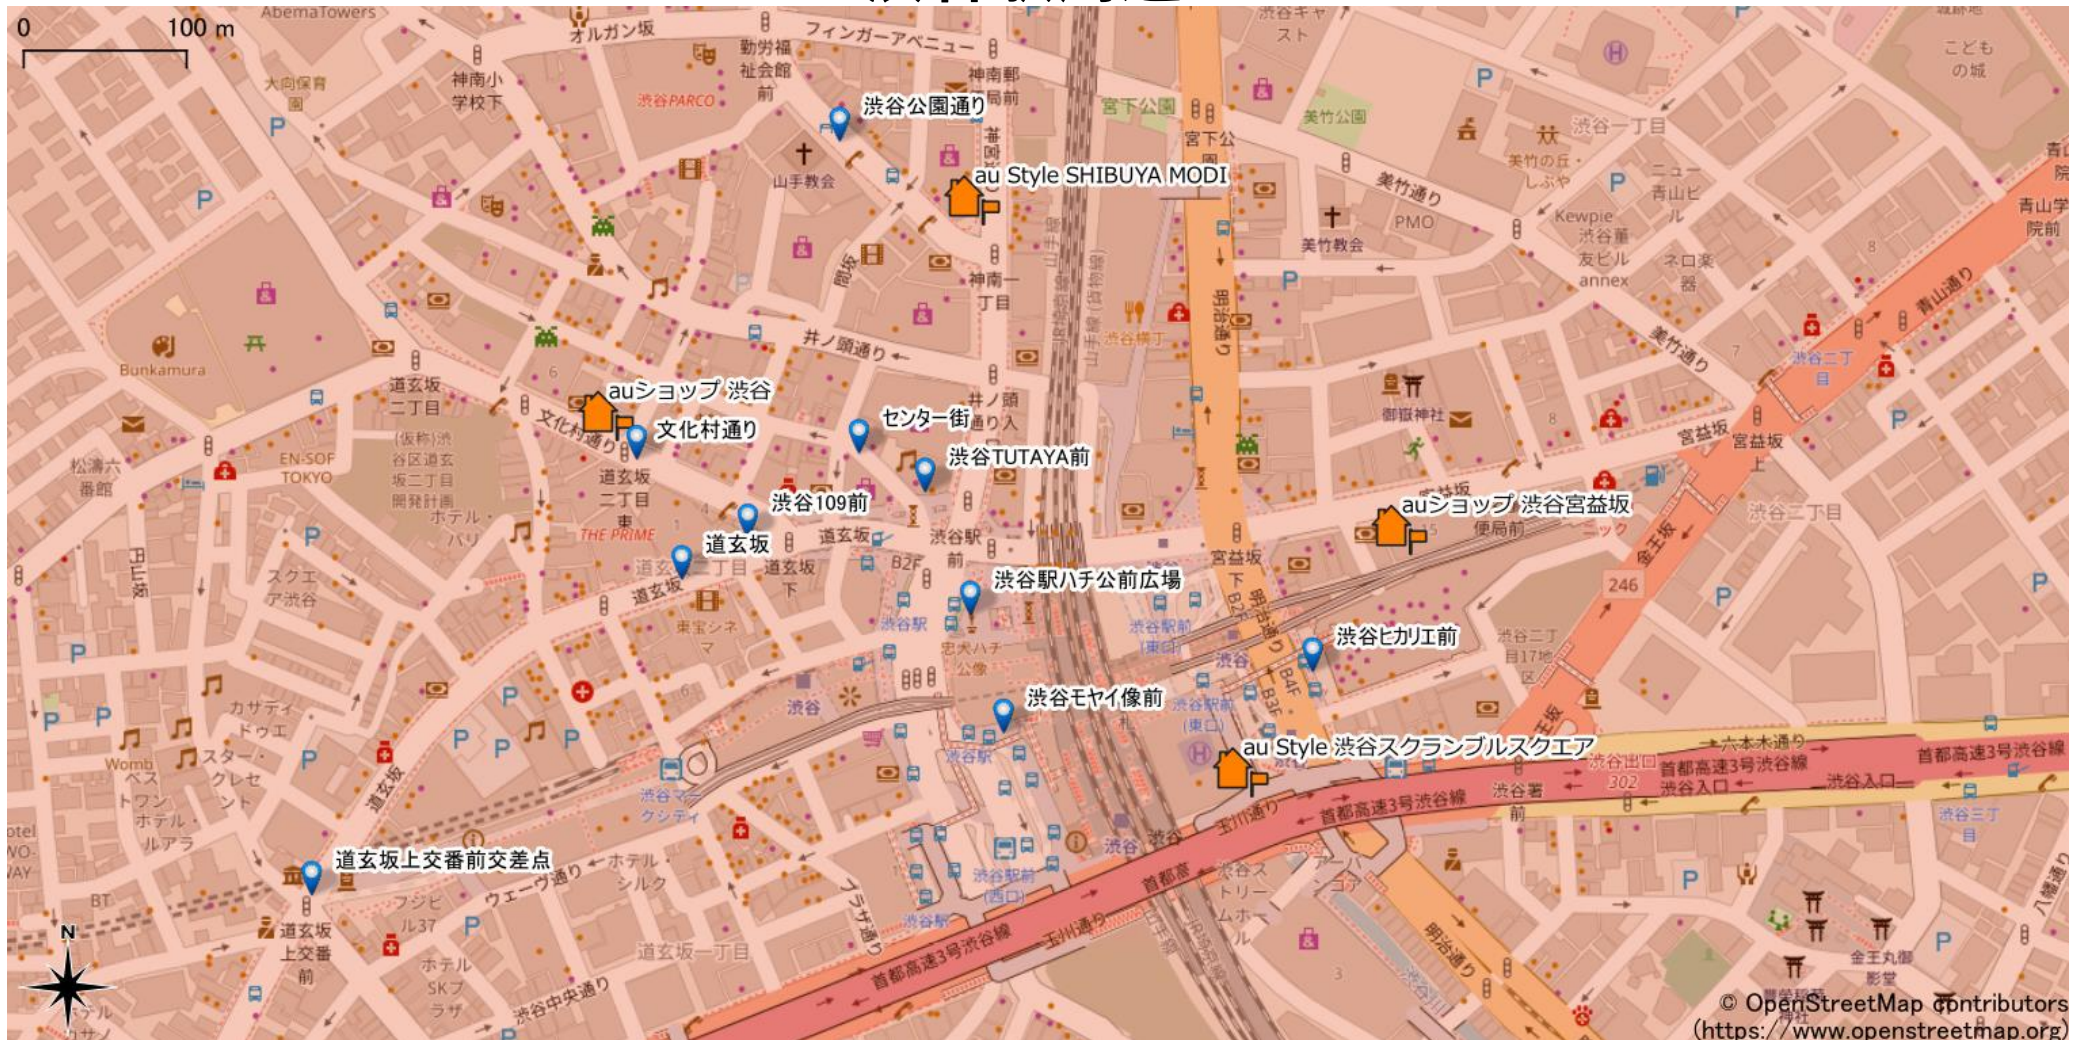

# 渋谷駅周辺

5Gサービスエリア

## ご注意

- ・サービスエリアは計算上の数値判定に基づき作成しているため、実際の電波状況と異なる場合があります。
- ・おおよそ利用可能な場所を示しているため、電波状況によってはご利用いただけなくなる場合があります。また、屋内施設ではご利用いただけない場合があります。
- ・本マップとサービスエリアマップは掲載日の違いにより、一部の場所で5Gサービスエリアが異なる場合があります。
- ・5G通信は電波の性質上、4G LTEと比べて屋内への電波が届きにくいいため、サービスエリア内であっても5G通信のご利用ではなく4G LTE通信となる場合があります。
- ・5G対応機種では5G通信をご利用できない場合でも、一部エリアでアンテナマークに「5G」と表示される場合があります。また通話・通信時にアンテナマークが「4G」に切り替わる場合があります。