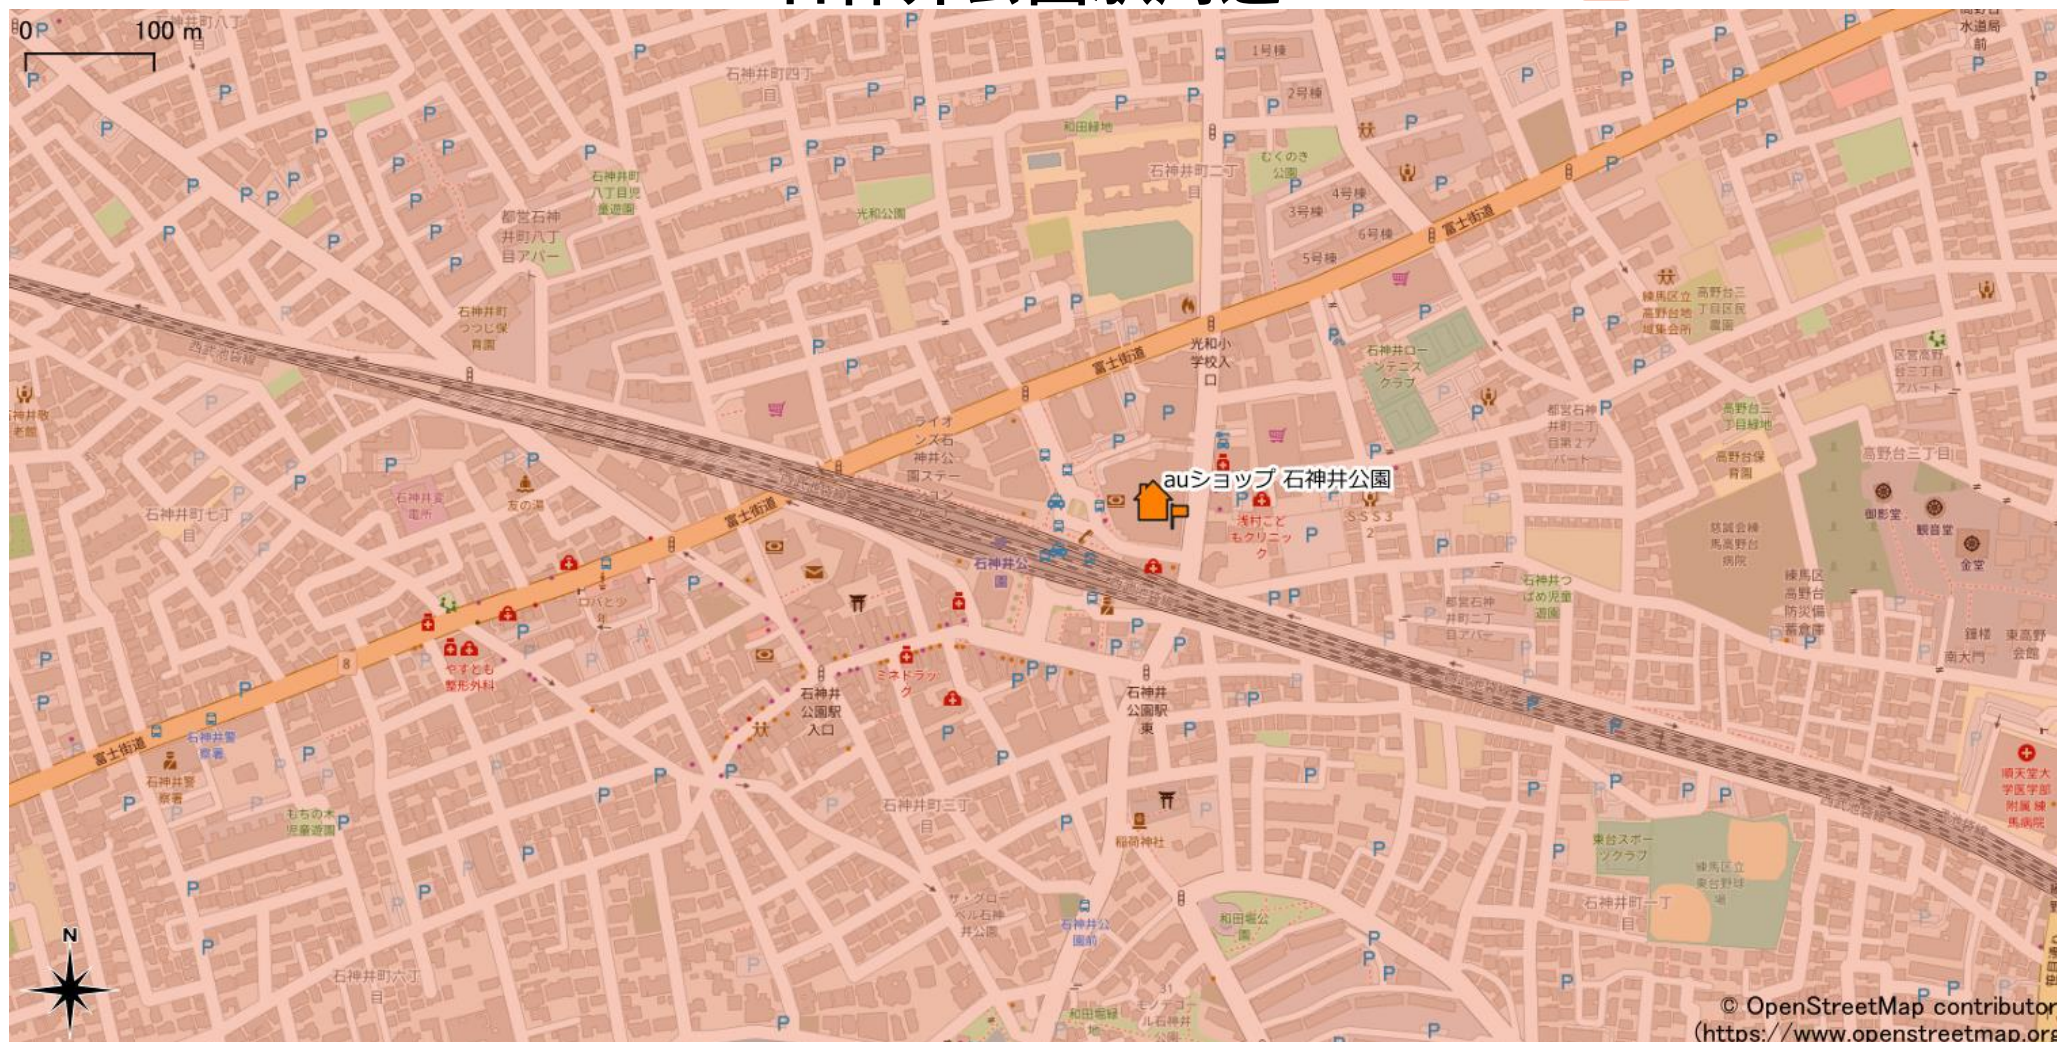

石神井公園駅周辺

5Gサービスエリア

ご注意

- ・サービスエリアは計算上の数値判定に基づき作成しているため、実際の電波状況と異なる場合があります。
- ・おおよそ利用可能な場所を示しているため、電波状況によってはご利用いただけなくなる場合があります。また、屋内施設ではご利用いただけない場合があります。
- ・本マップとサービスエリアマップは掲載日の違いにより、一部の場所で5Gサービスエリアが異なる場合があります。
- ・5G通信は電波の性質上、4G LTEと比べて屋内への電波が届きにくいいため、サービスエリア内であっても5G通信のご利用ではなく4G LTE通信となる場合があります。
- ・5G対応機種では5G通信をご利用できない場合でも、一部エリアでアンテナマークに「5G」と表示される場合があります。また通話・通信時にアンテナマークが「4G」に切り替わる場合があります。