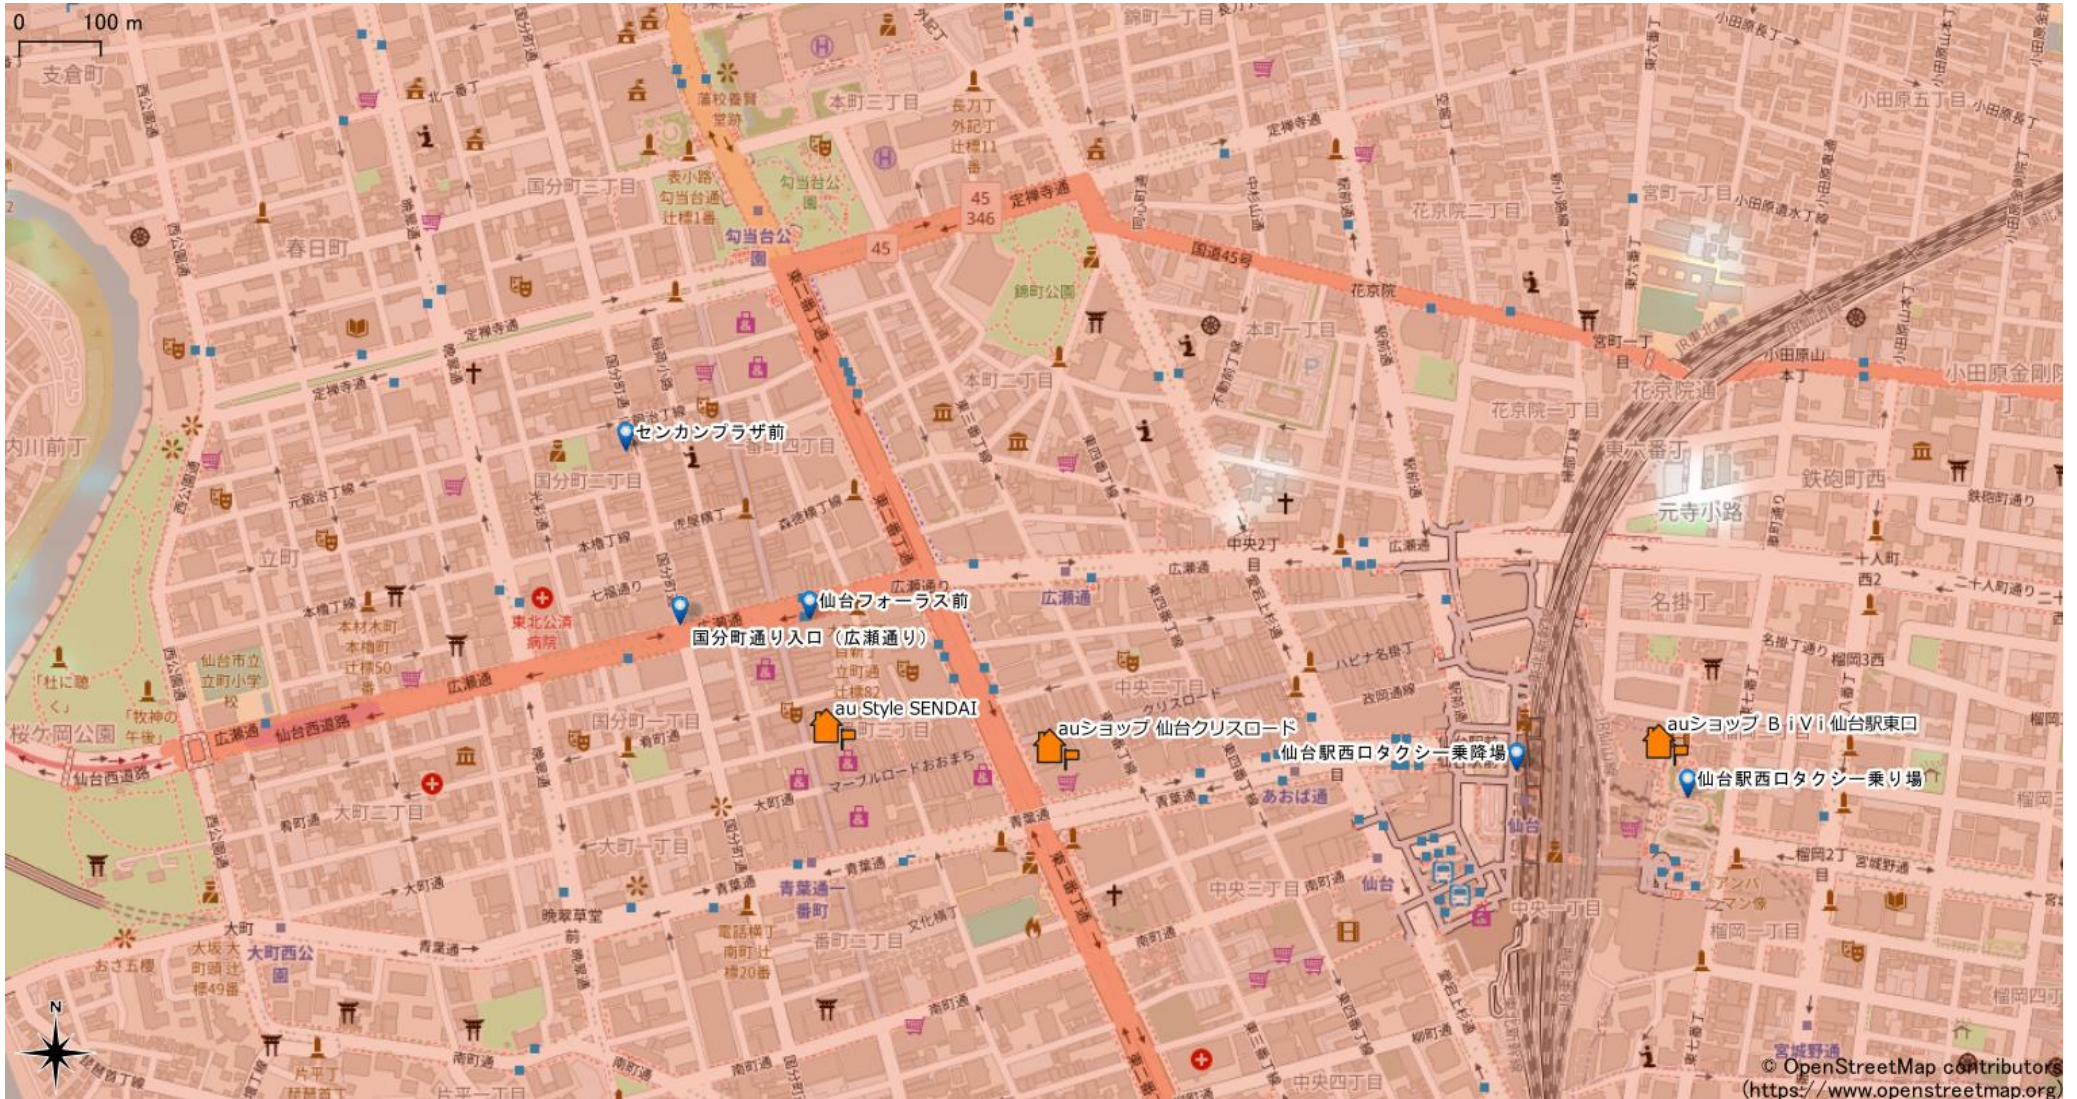

仙台駅周辺

5Gサービスエリア

ご注意

- ・サービスエリアは計算上の数値判定に基づき作成しているため、実際の電波状況と異なる場合があります。
- ・おおよそ利用可能な場所を示しているため、電波状況によってはご利用いただけなくなる場合があります。また、屋内施設ではご利用いただけない場合があります。
- ・本マップとサービスエリアマップは掲載日の違いにより、一部の場所で5Gサービスエリアが異なる場合があります。
- ・5G通信は電波の性質上、4G LTEと比べて屋内への電波が届きにくいいため、サービスエリア内であっても5G通信のご利用ではなく4G LTE通信となる場合があります。
- ・5G対応機種では5G通信をご利用できない場合でも、一部エリアでアンテナマークに「5G」と表示される場合があります。また通話・通信時にアンテナマークが「4G」に切り替わる場合があります。