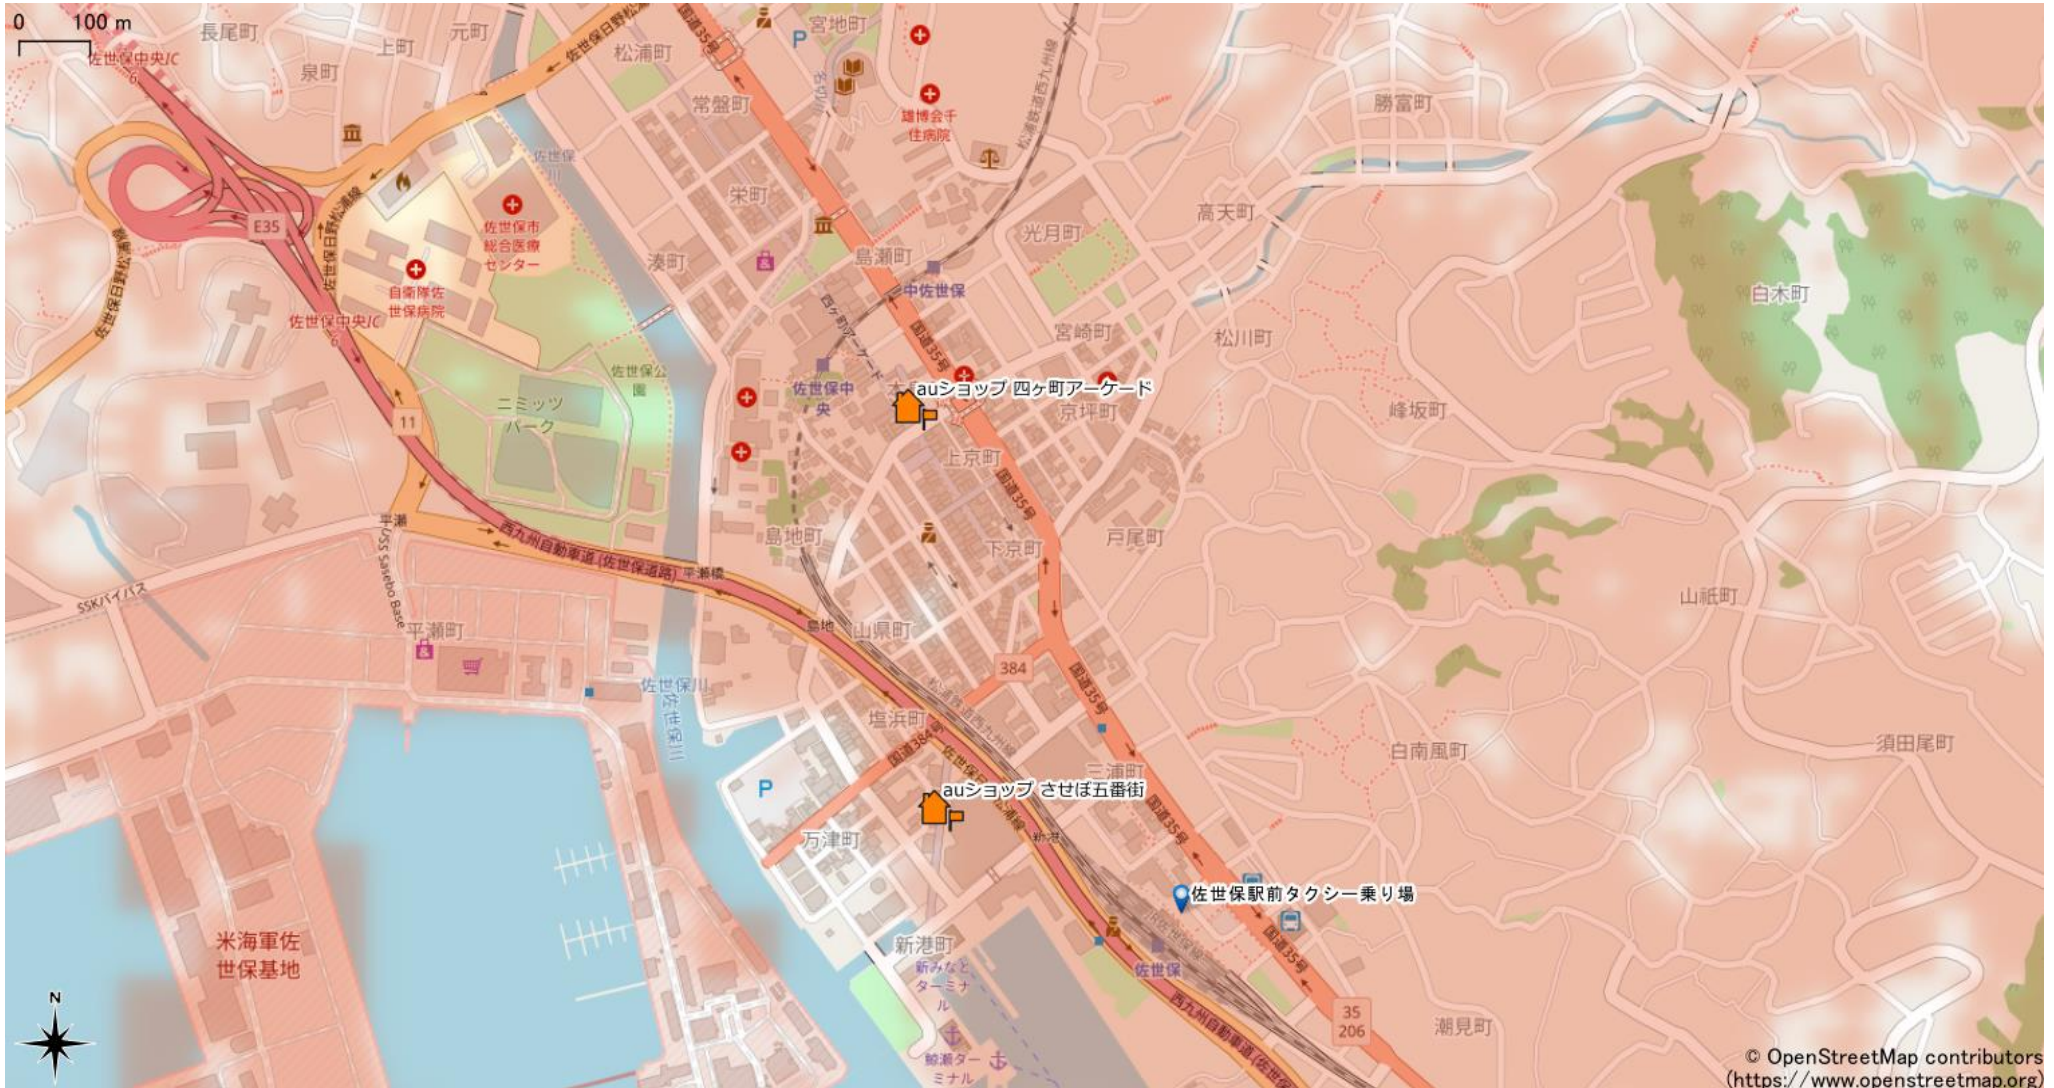

# 佐世保駅周辺

5Gサービスエリア

## ご注意

2023年8月28日時点

- ・ サービスエリアは計算上の数値判定に基づき作成しているため、実際の電波状況と異なる場合があります。
- ・ おおよそ利用可能な場所を示しているため、電波状況によってはご利用いただけなくなる場合があります。また、屋内施設ではご利用いただけない場合があります。
- ・ 本マップとサービスエリアマップは掲載日の違いにより、一部の場所で5Gサービスエリアが異なる場合があります。
- ・ 5G通信は電波の性質上、4G LTEと比べて屋内への電波が届きにくいいため、サービスエリア内であっても5G通信のご利用ではなく4G LTE通信となる場合があります。
- ・ 5G対応機種では5G通信をご利用できない場合でも、一部エリアでアンテナマークに「5G」と表示される場合があります。また通話・通信時にアンテナマークが「4G」に切り替わる場合があります。