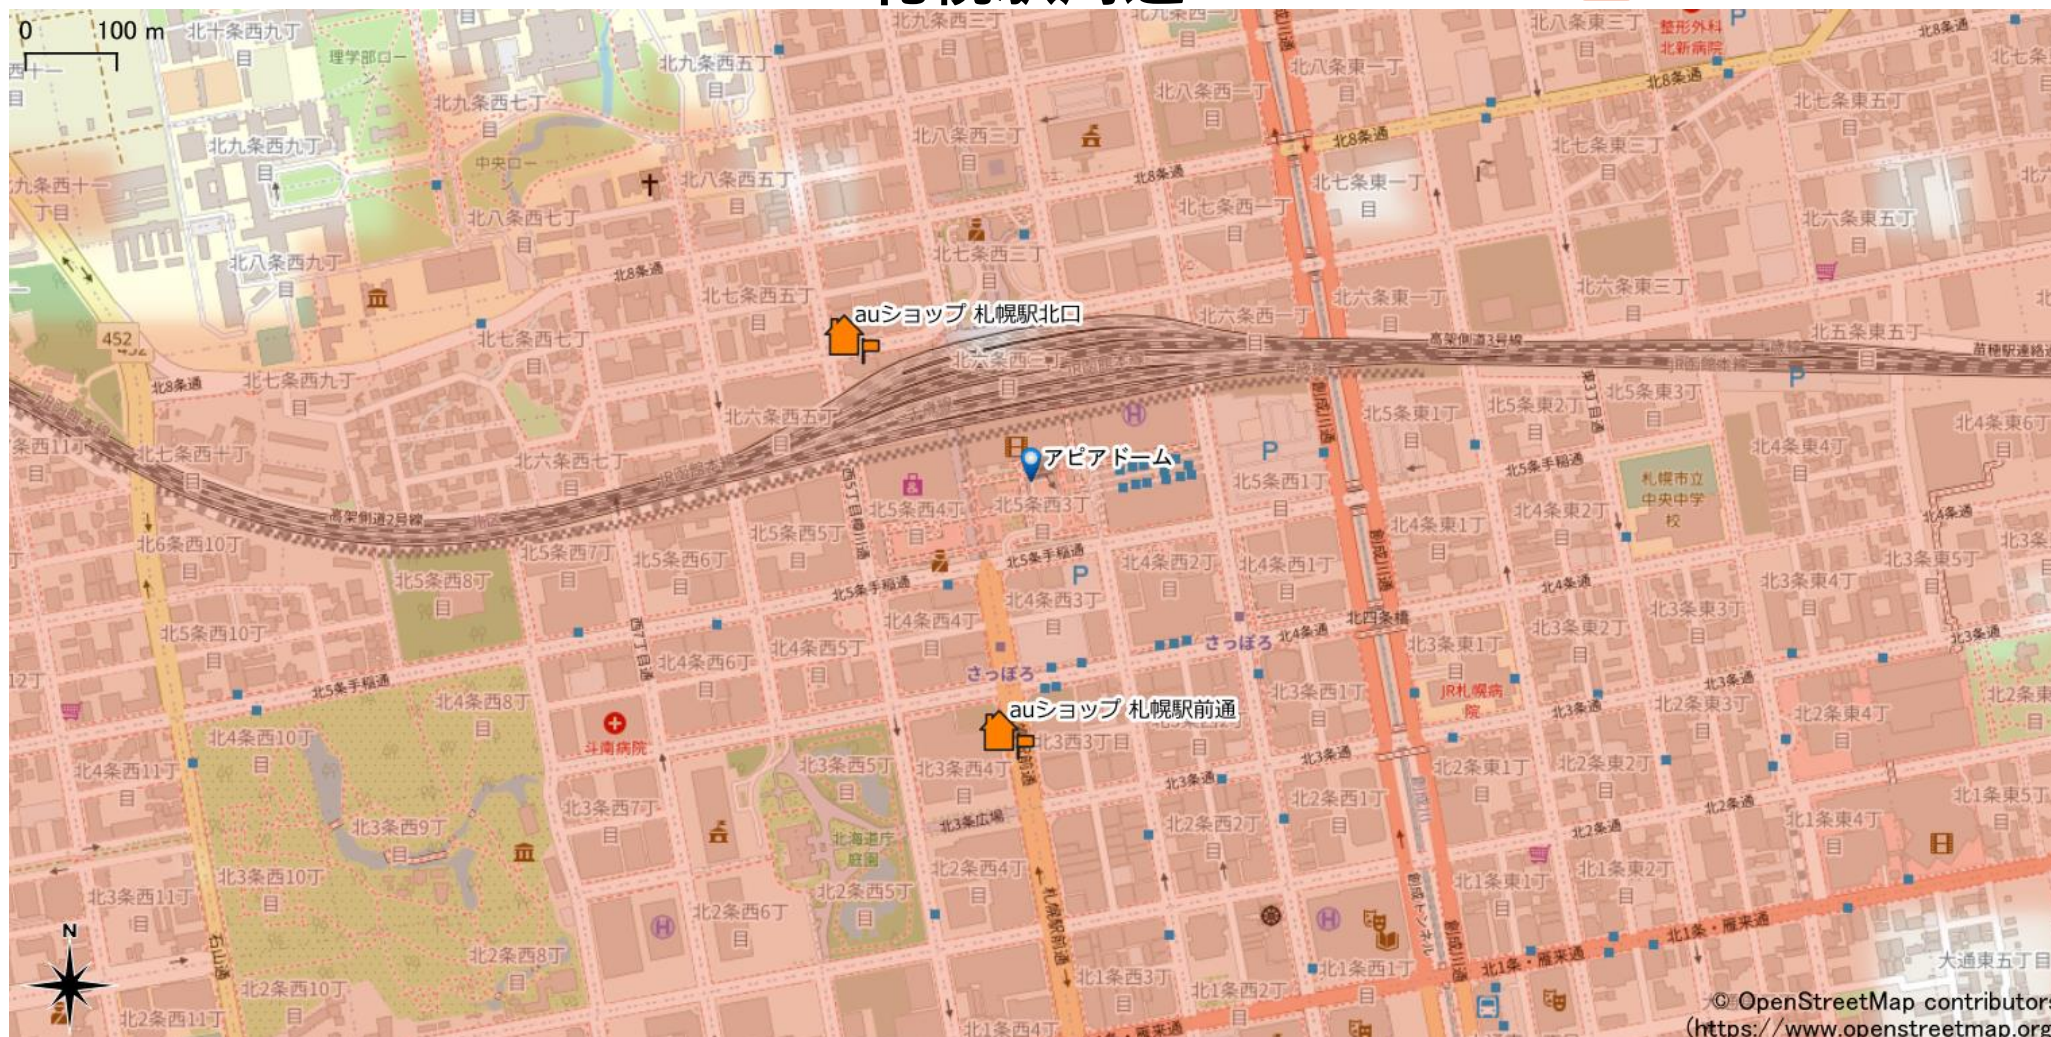

札幌駅周辺

5Gサービスエリア

ご注意

2023年4月27日時点

- ・ サービスエリアは計算上の数値判定に基づき作成しているため、実際の電波状況と異なる場合があります。
- ・ おおよそ利用可能な場所を示しているため、電波状況によってはご利用いただけなくなる場合があります。また、屋内施設ではご利用いただけない場合があります。
- ・ 本マップとサービスエリアマップは掲載日の違いにより、一部の場所で5Gサービスエリアが異なる場合があります。
- ・ 5G通信は電波の性質上、4G LTEと比べて屋内への電波が届きにくいいため、サービスエリア内であっても5G通信のご利用ではなく4G LTE通信となる場合があります。
- ・ 5G対応機種では5G通信をご利用できない場合でも、一部エリアでアンテナマークに「5G」と表示される場合があります。また通話・通信時にアンテナマークが「4G」に切り替わる場合があります。