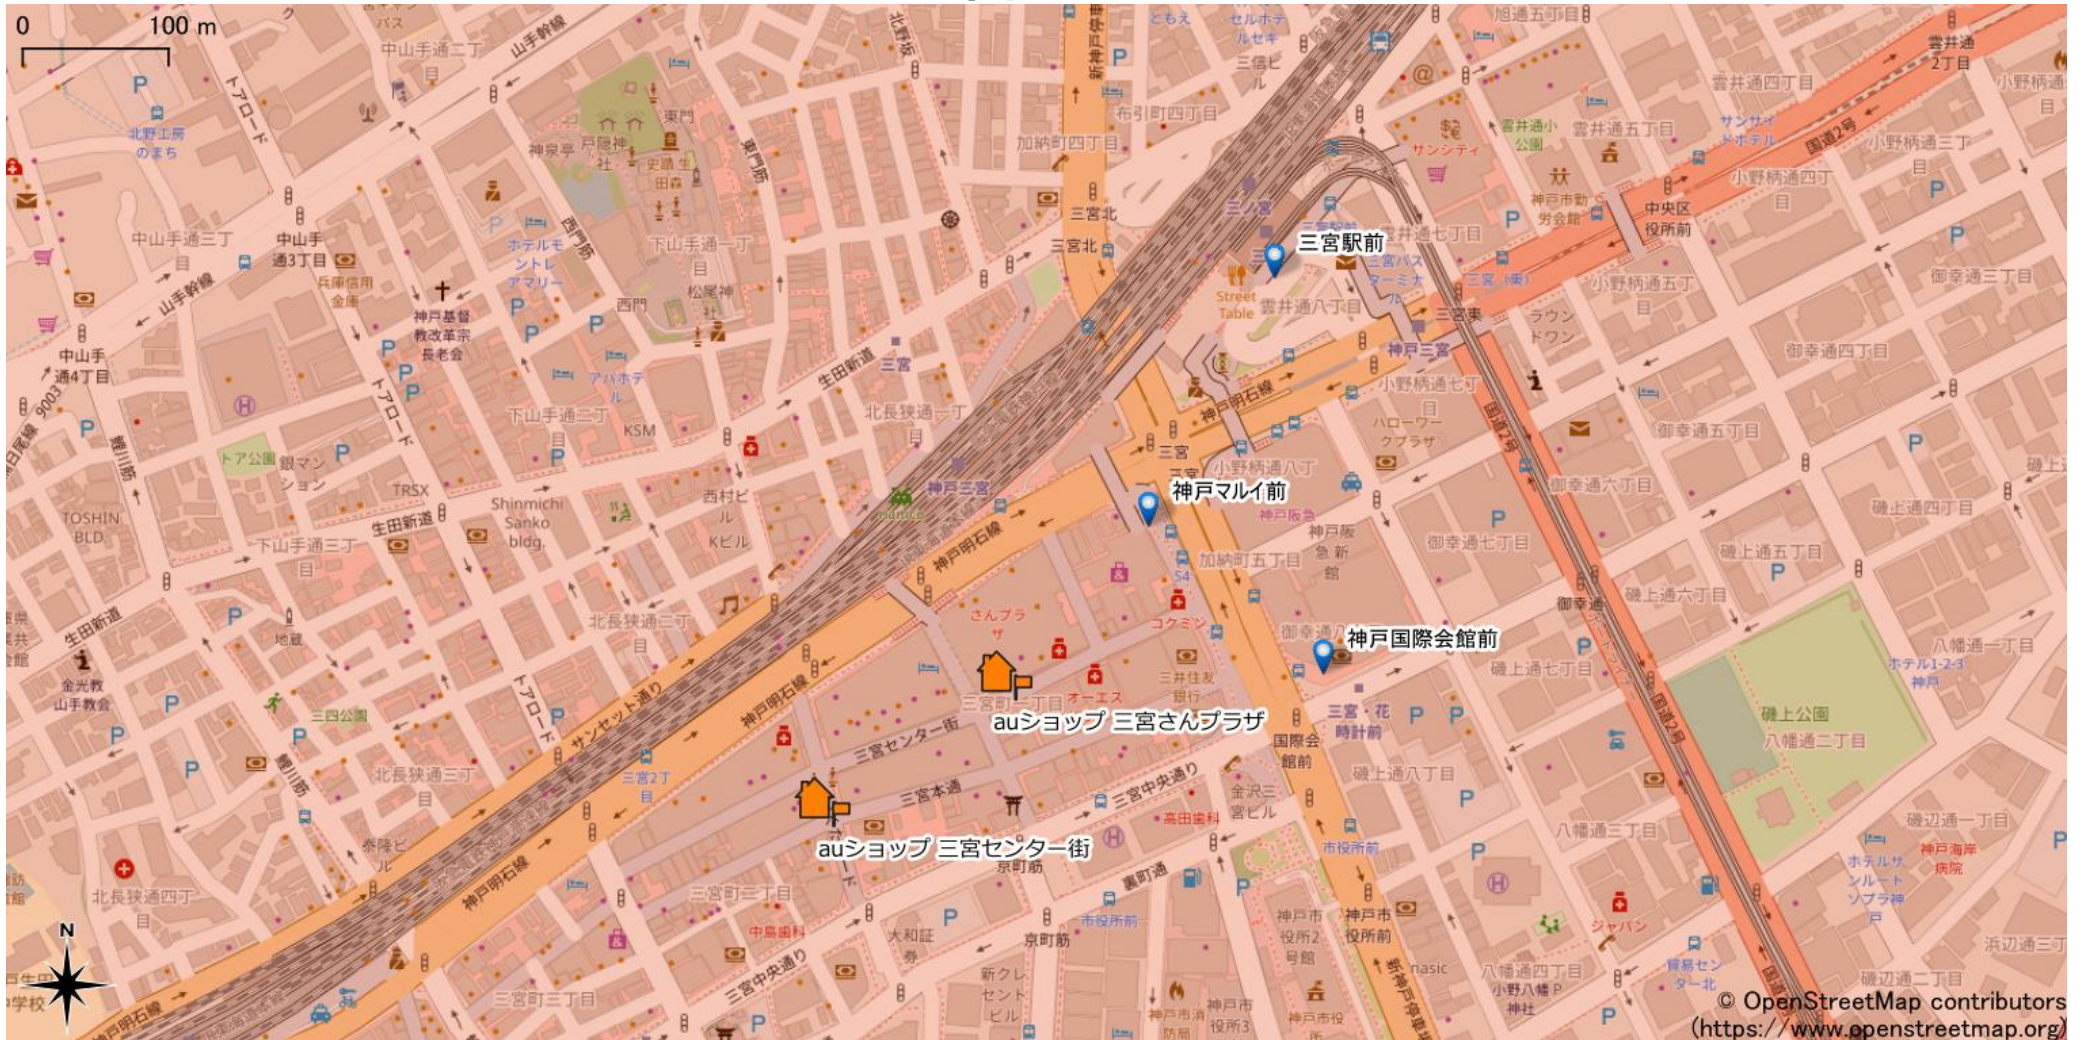

# 三ノ宮駅周辺

5Gサービスエリア

## ご注意

- ・ サービスエリアは計算上の数値判定に基づき作成しているため、実際の電波状況と異なる場合があります。
- ・ おおよそ利用可能な場所を示しているため、電波状況によってはご利用いただけなくなる場合があります。また、屋内施設ではご利用いただけない場合があります。
- ・ 本マップとサービスエリアマップは掲載日の違いにより、一部の場所で5Gサービスエリアが異なる場合があります。
- ・ 5G通信は電波の性質上、4G LTEと比べて屋内への電波が届きにくいいため、サービスエリア内であっても5G通信のご利用ではなく4G LTE通信となる場合があります。
- ・ 5G対応機種では5G通信をご利用できない場合でも、一部エリアでアンテナマークに「5G」と表示される場合があります。また通話・通信時にアンテナマークが「4G」に切り替わる場合があります。