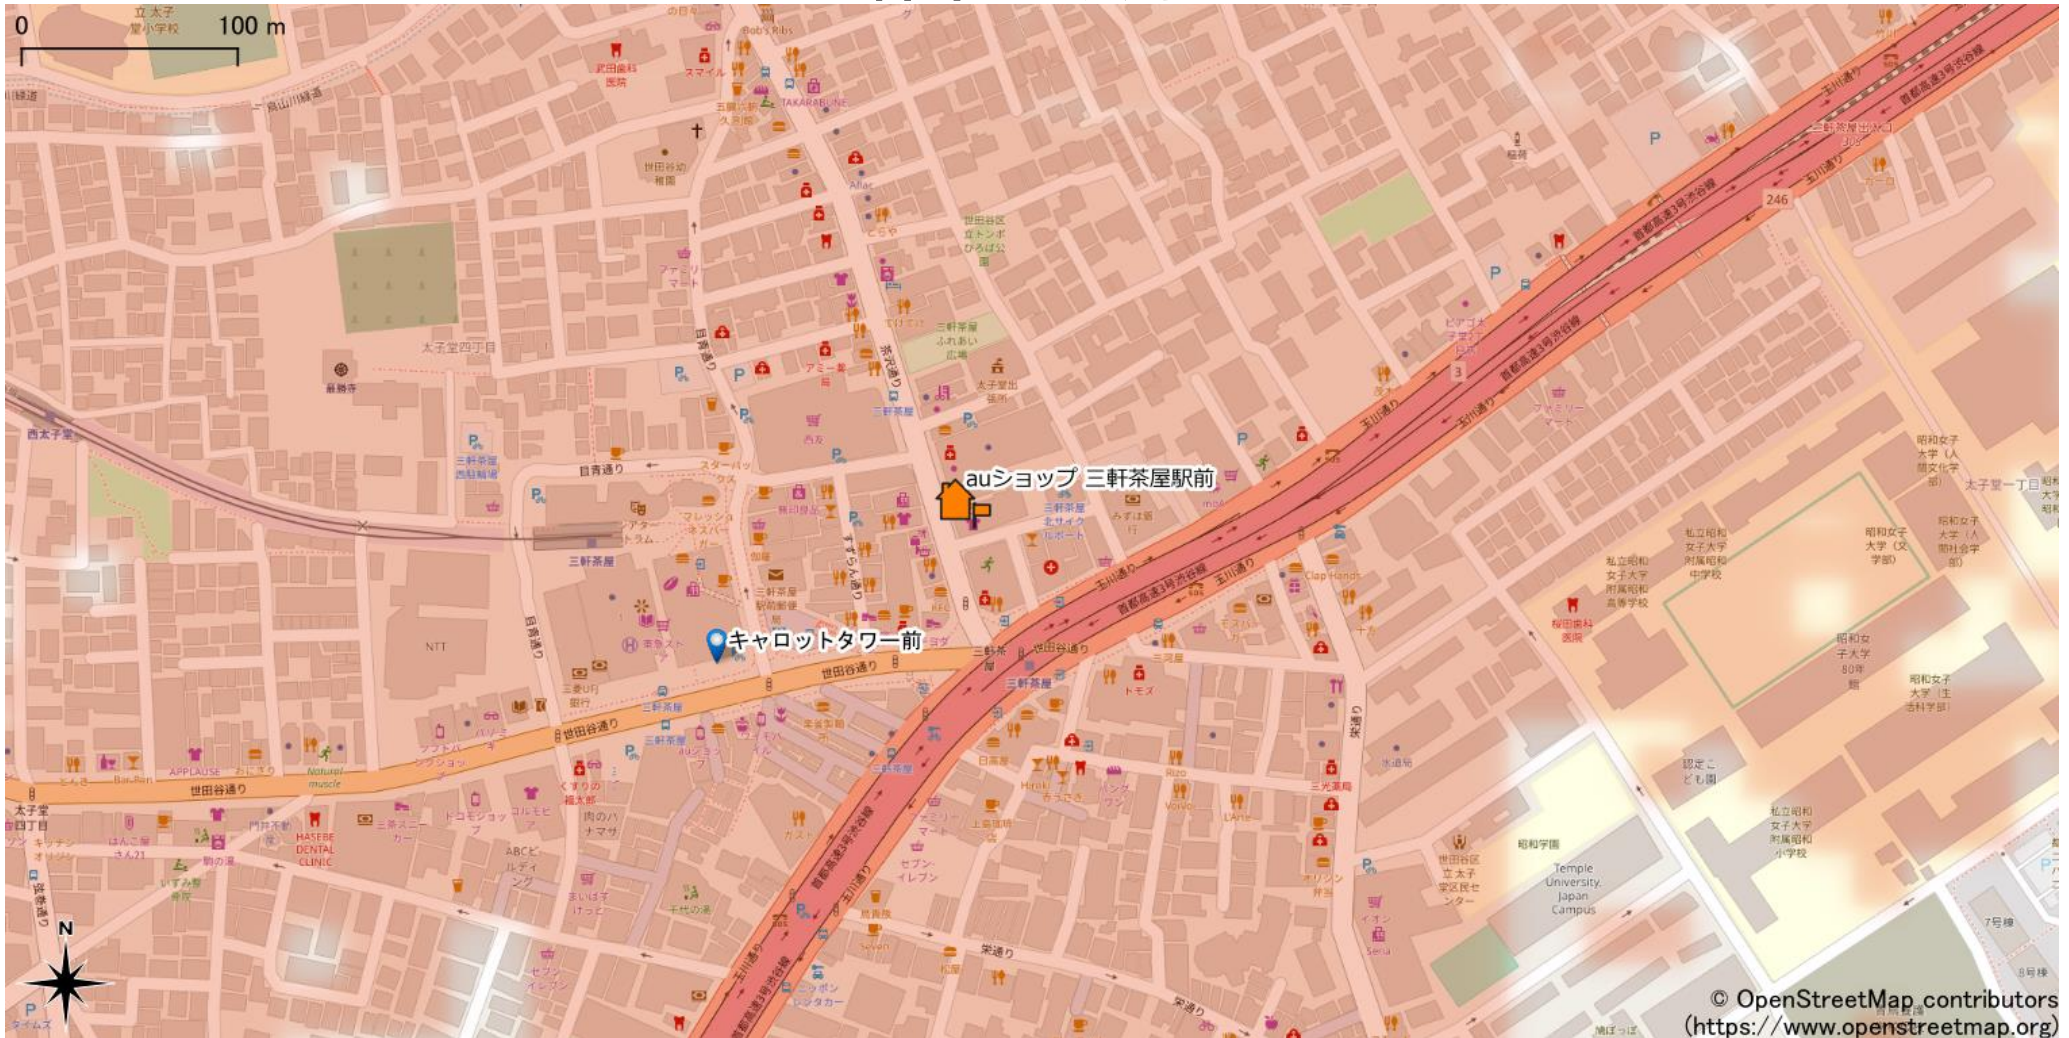

# 三軒茶屋駅周辺

5Gサービスエリア

## ご注意

- ・ サービスエリアは計算上の数値判定に基づき作成しているため、実際の電波状況と異なる場合があります。
- ・ おおよそ利用可能な場所を示しているため、電波状況によってはご利用いただけなくなる場合があります。また、屋内施設ではご利用いただけない場合があります。
- ・ 本マップとサービスエリアマップは掲載日の違いにより、一部の場所で5Gサービスエリアが異なる場合があります。
- ・ 5G通信は電波の性質上、4G LTEと比べて屋内への電波が届きにくいいため、サービスエリア内であっても5G通信のご利用ではなく4G LTE通信となる場合があります。
- ・ 5G対応機種では5G通信をご利用できない場合でも、一部エリアでアンテナマークに「5G」と表示される場合があります。また通話・通信時にアンテナマークが「4G」に切り替わる場合があります。

© OpenStreetMap contributors  
(<https://www.openstreetmap.org>)

2023年2月28日時点