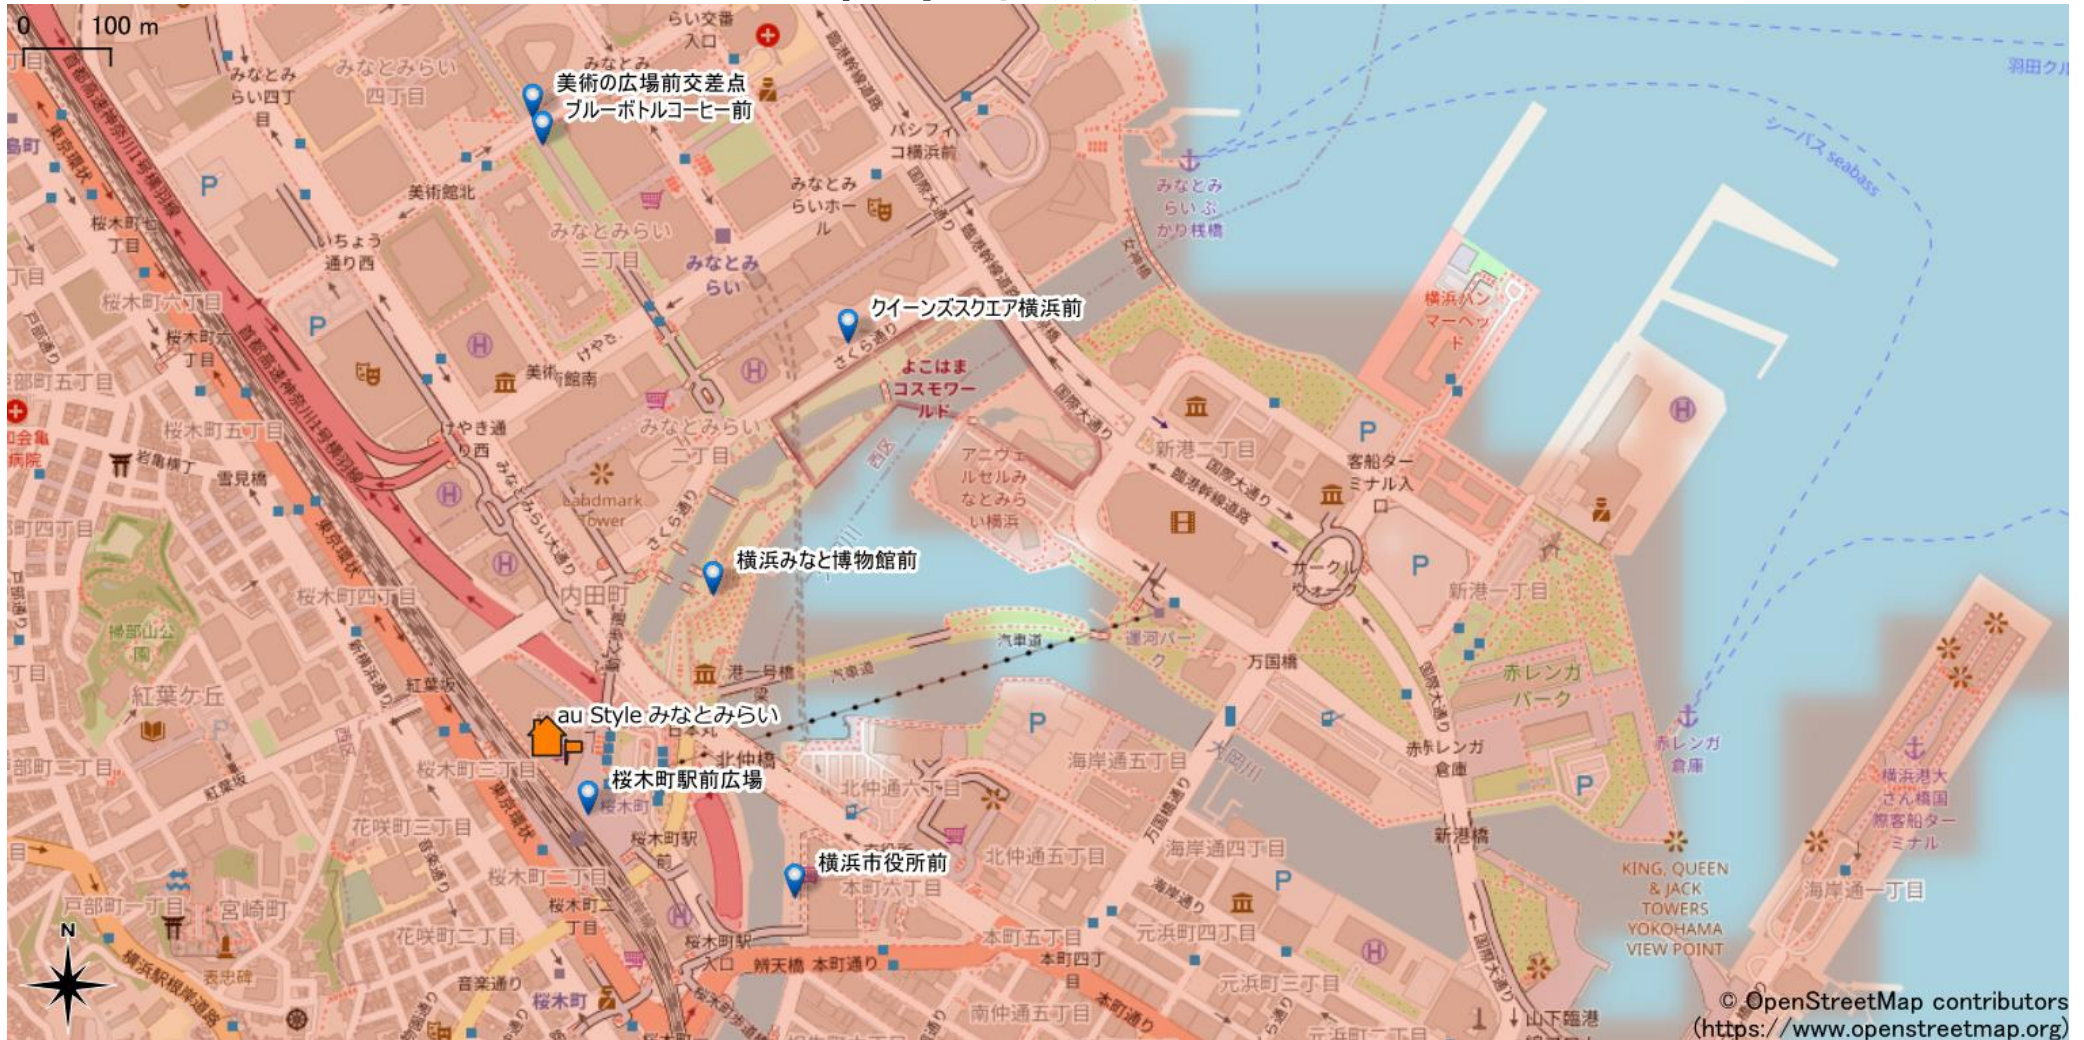

# 桜木町駅周辺

5Gサービスエリア

## ご注意

- ・サービスエリアは計算上の数値判定に基づき作成しているため、実際の電波状況と異なる場合があります。
- ・おおよそ利用可能な場所を示しているため、電波状況によってはご利用いただけなくなる場合があります。また、屋内施設ではご利用いただけない場合があります。
- ・本マップとサービスエリアマップは掲載日の違いにより、一部の場所で5Gサービスエリアが異なる場合があります。
- ・5G通信は電波の性質上、4G LTEと比べて屋内への電波が届きにくいいため、サービスエリア内であっても5G通信のご利用ではなく4G LTE通信となる場合があります。
- ・5G対応機種では5G通信をご利用できない場合でも、一部エリアでアンテナマークに「5G」と表示される場合があります。また通話・通信時にアンテナマークが「4G」に切り替わる場合があります。