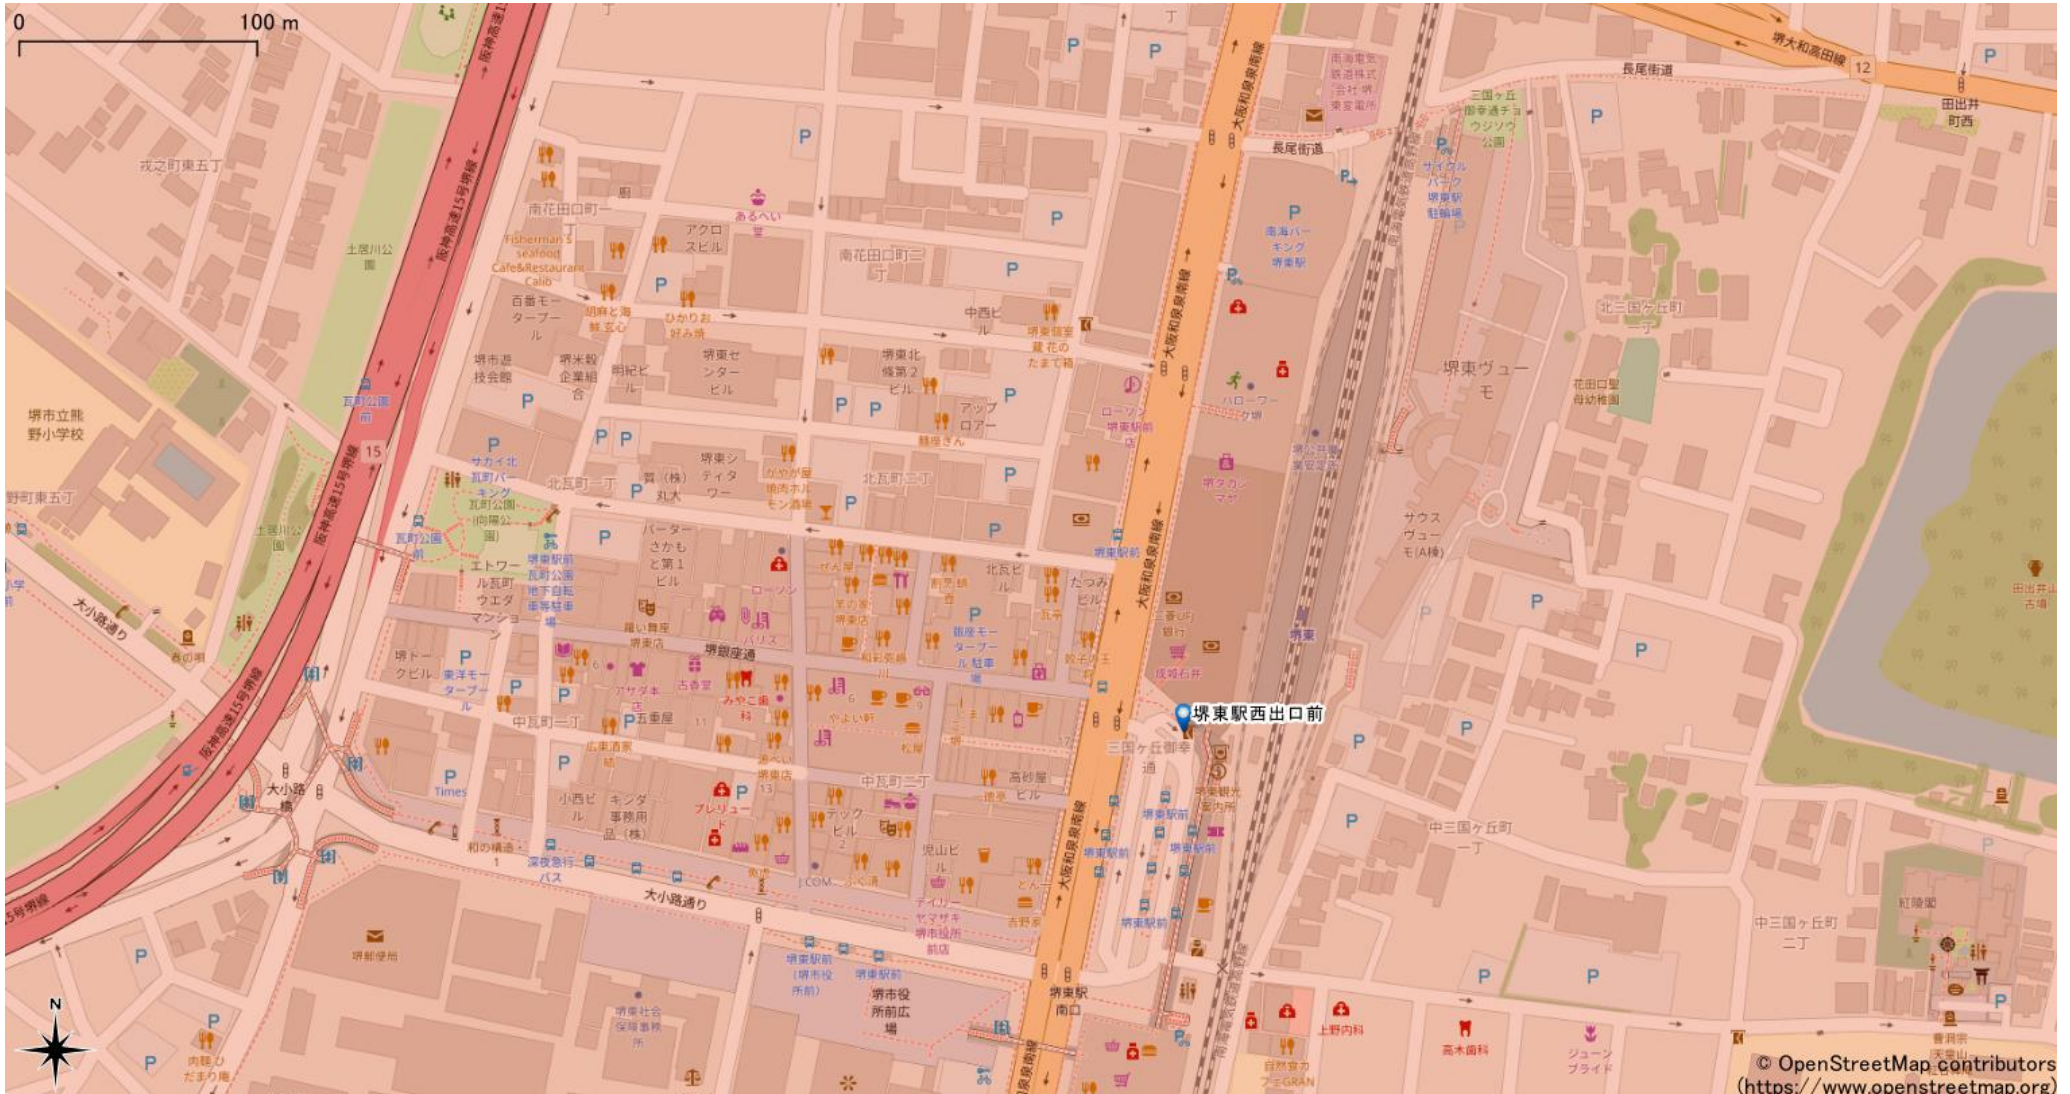

堺東駅周辺

5Gサービスエリア

© OpenStreetMap contributors
(<https://www.openstreetmap.org>)
2023年9月21日時点

- ご注意
- ・サービスエリアは計算上の数値判定に基づき作成しているため、実際の電波状況と異なる場合があります。
 - ・おおよそ利用可能な場所を示しているため、電波状況によってはご利用いただけなくなる場合があります。また、屋内施設ではご利用いただけない場合があります。
 - ・本マップとサービスエリアマップは掲載日の違いにより、一部の場所で5Gサービスエリアが異なる場合があります。
 - ・5G通信は電波の性質上、4G LTEと比べて屋内への電波が届きにくいいため、サービスエリア内であっても5G通信のご利用ではなく4G LTE通信となる場合があります。
 - ・5G対応機種では5G通信をご利用できない場合でも、一部エリアでアンテナマークに「5G」と表示される場合があります。また通話・通信時にアンテナマークが「4G」に切り替わる場合があります。