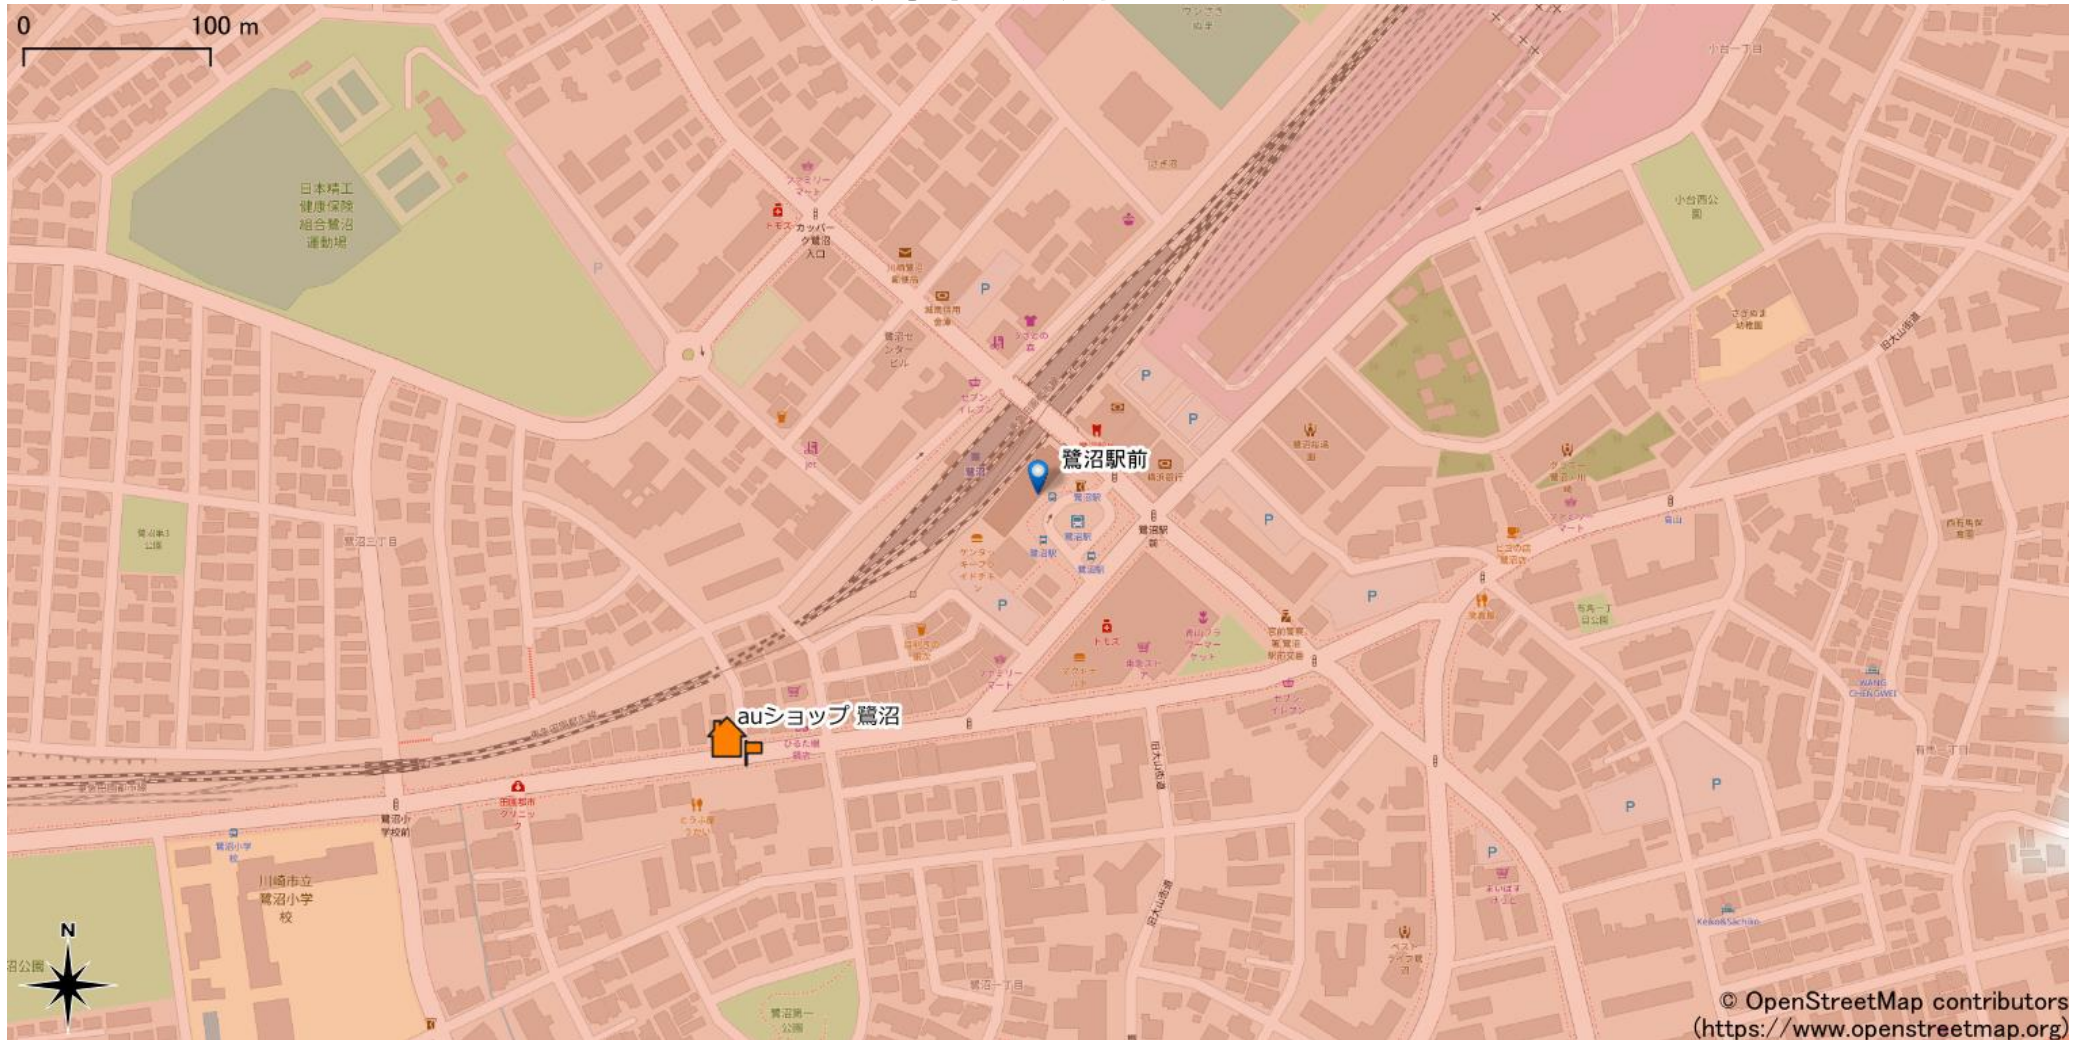

鷺沼駅周辺

5Gサービスエリア

© OpenStreetMap contributors
(<https://www.openstreetmap.org>)

2022年6月22日時点

ご注意

- ・ サービスエリアは計算上の数値判定に基づき作成しているため、実際の電波状況と異なる場合があります。
- ・ おおよそ利用可能な場所を示しているため、電波状況によってはご利用いただけなくなる場合があります。また、屋内施設ではご利用いただけない場合があります。
- ・ 本マップとサービスエリアマップは掲載日の違いにより、一部の場所で5Gサービスエリアが異なる場合があります。
- ・ 5G通信は電波の性質上、4G LTEと比べて屋内への電波が届きにくいいため、サービスエリア内であっても5G通信のご利用ではなく4G LTE通信となる場合があります。
- ・ 5G対応機種では5G通信をご利用できない場合でも、一部エリアでアンテナマークに「5G」と表示される場合があります。また通話・通信時にアンテナマークが「4G」に切り替わる場合があります。