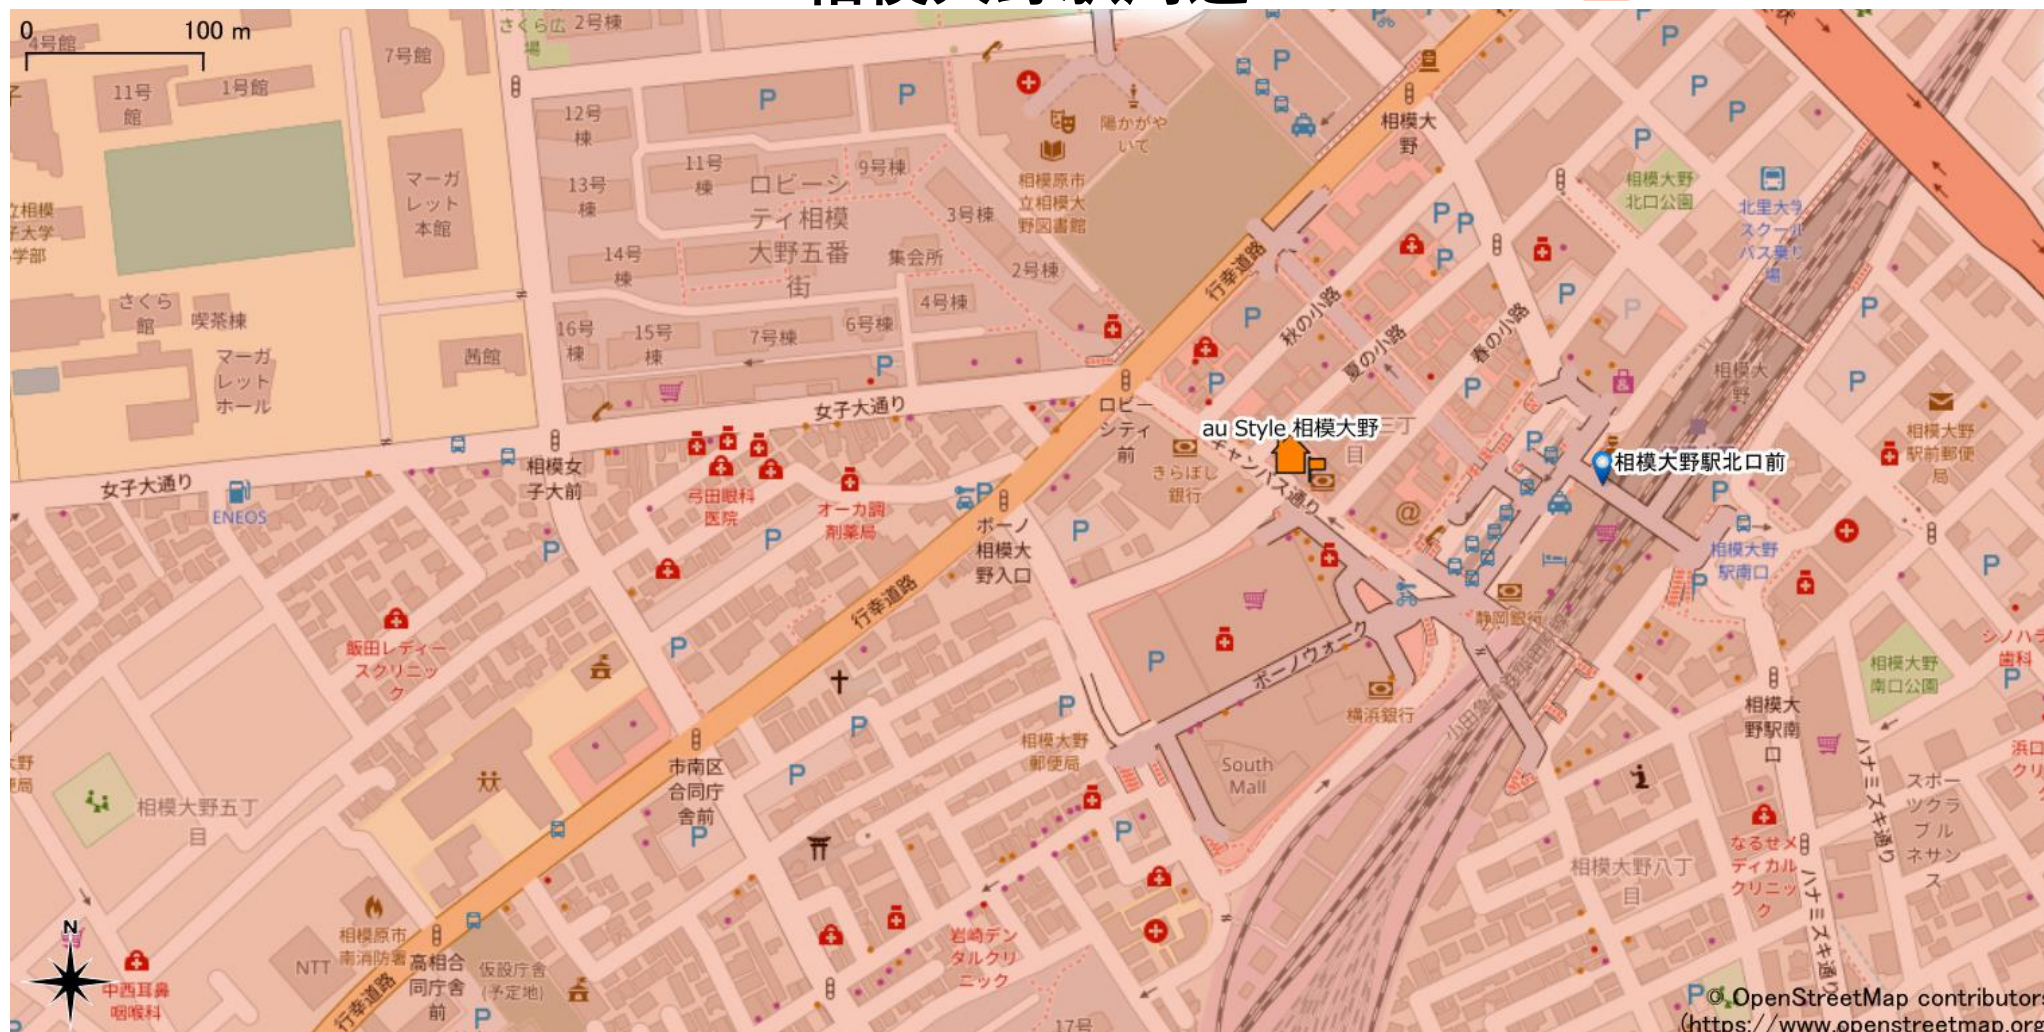

相模大野駅周辺

5Gサービスエリア

ご注意

2023年6月28日時点

- ・ サービスエリアは計算上の数値判定に基づき作成しているため、実際の電波状況と異なる場合があります。
- ・ おおよそ利用可能な場所を示しているため、電波状況によってはご利用いただけなくなる場合があります。また、屋内施設ではご利用いただけない場合があります。
- ・ 本マップとサービスエリアマップは掲載日の違いにより、一部の場所で5Gサービスエリアが異なる場合があります。
- ・ 5G通信は電波の性質上、4G LTEと比べて屋内への電波が届きにくいいため、サービスエリア内であっても5G通信のご利用ではなく4G LTE通信となる場合があります。
- ・ 5G対応機種では5G通信をご利用できない場合でも、一部エリアでアンテナマークに「5G」と表示される場合があります。また通話・通信時にアンテナマークが「4G」に切り替わる場合があります。