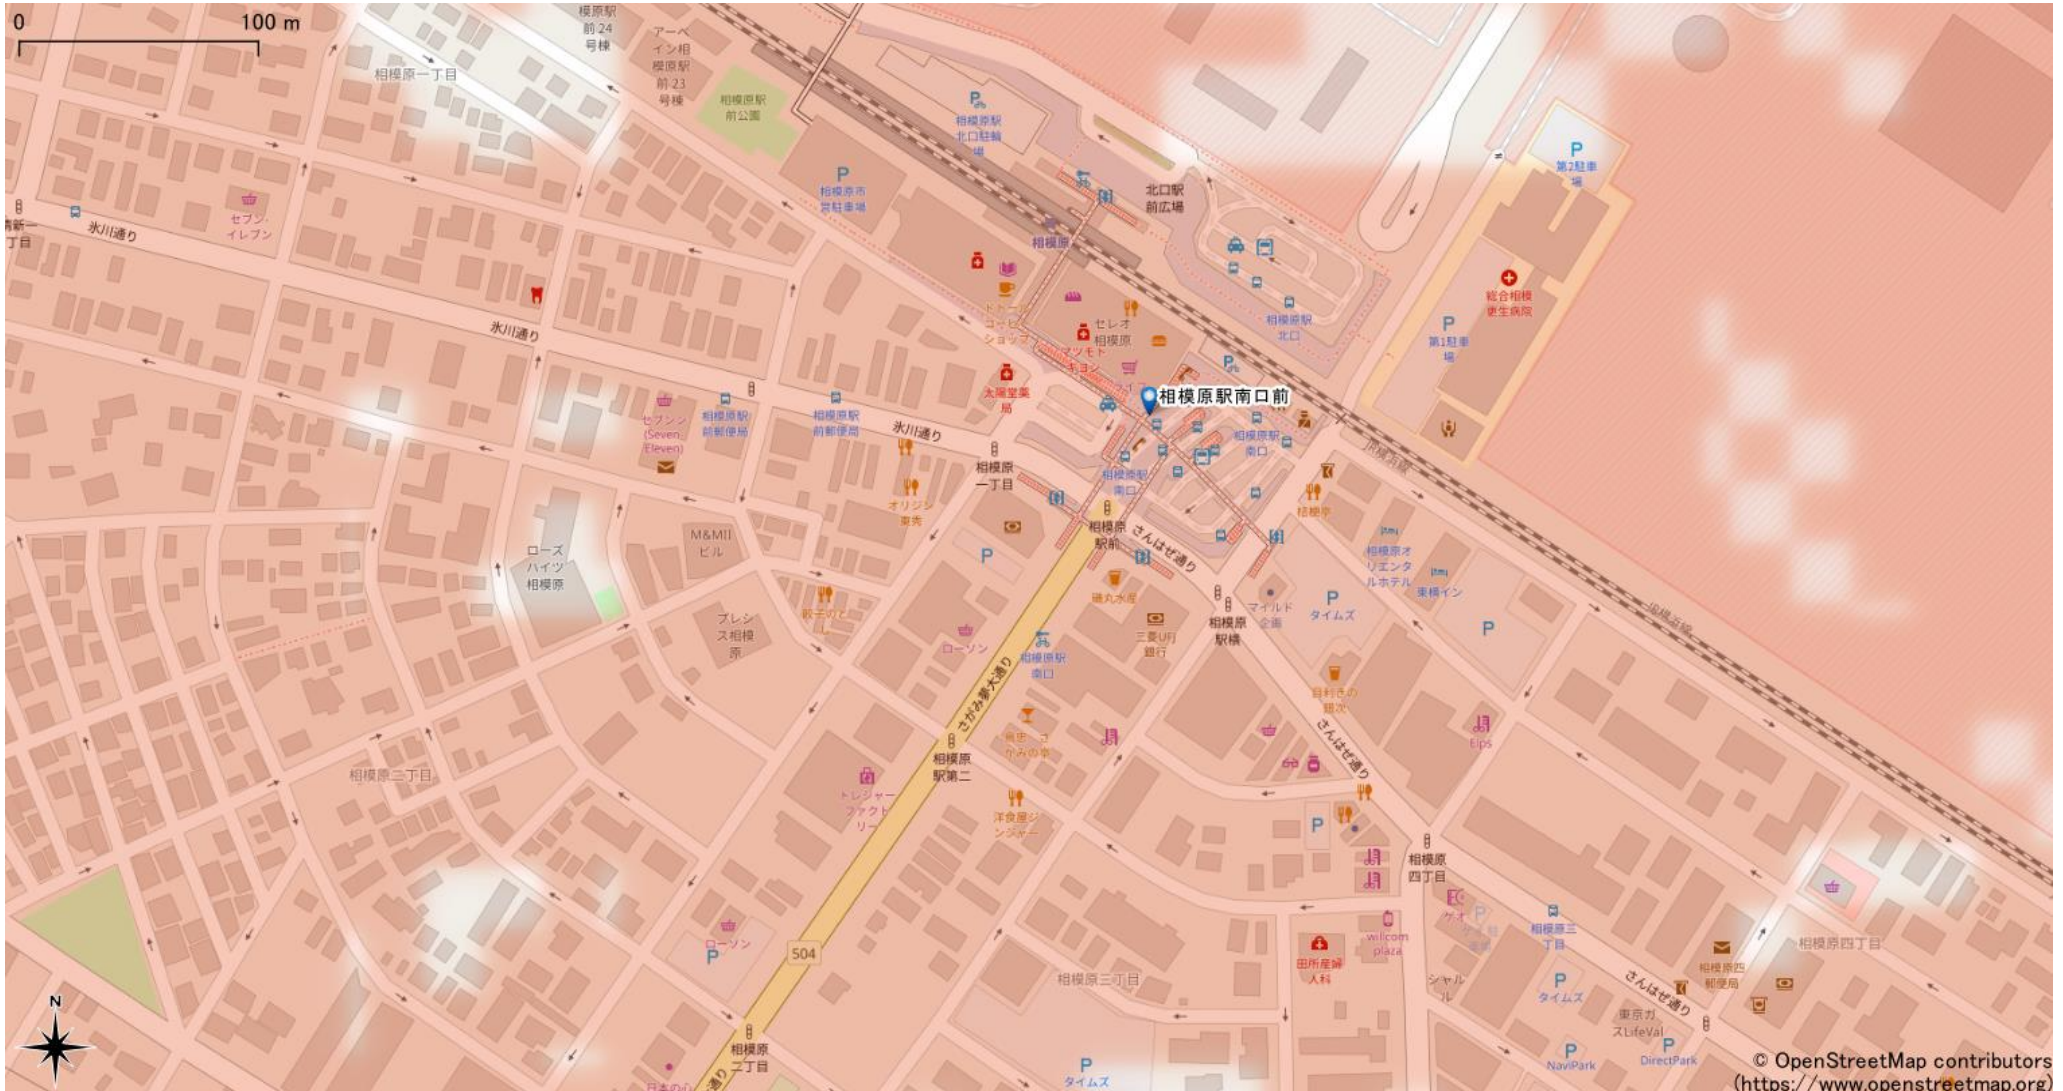

# 相模原駅周辺

5Gサービスエリア

## ご注意

- ・サービスエリアは計算上の数値判定に基づき作成しているため、実際の電波状況と異なる場合があります。
- ・おおよそ利用可能な場所を示しているため、電波状況によってはご利用いただけなくなる場合があります。また、屋内施設ではご利用いただけない場合があります。
- ・本マップとサービスエリアマップは掲載日の違いにより、一部の場所で5Gサービスエリアが異なる場合があります。
- ・5G通信は電波の性質上、4G LTEと比べて屋内への電波が届きにくいいため、サービスエリア内であっても5G通信のご利用ではなく4G LTE通信となる場合があります。
- ・5G対応機種では5G通信をご利用できない場合でも、一部エリアでアンテナマークに「5G」と表示される場合があります。また通話・通信時にアンテナマークが「4G」に切り替わる場合があります。

© OpenStreetMap contributors  
(<https://www.openstreetmap.org>)

2023年8月28日時点