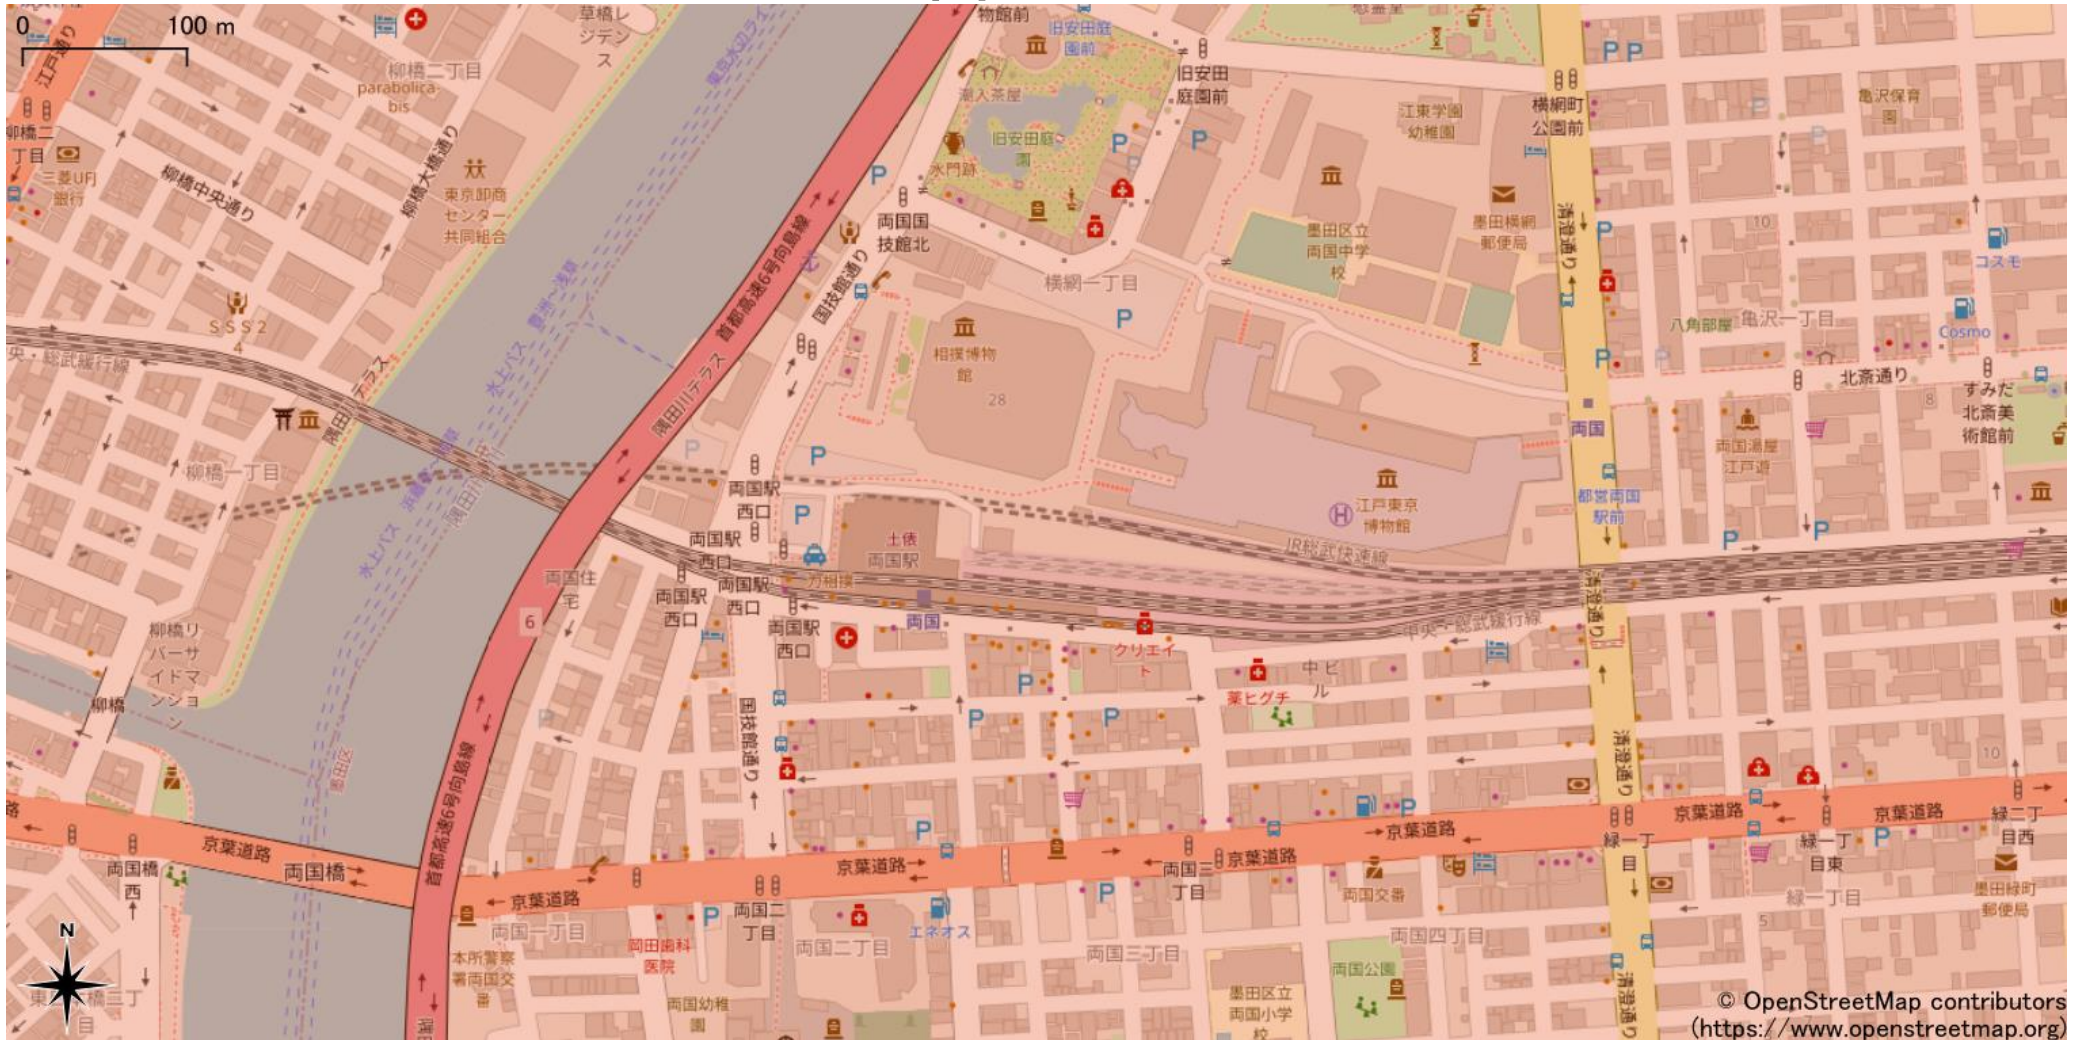

# 両国駅周辺

5Gサービスエリア

© OpenStreetMap contributors  
(<https://www.openstreetmap.org>)

2022年9月29日時点

## ご注意

- ・ サービスエリアは計算上の数値判定に基づき作成しているため、実際の電波状況と異なる場合があります。
- ・ おおよそ利用可能な場所を示しているため、電波状況によってはご利用いただけなくなる場合があります。また、屋内施設ではご利用いただけない場合があります。
- ・ 本マップとサービスエリアマップは掲載日の違いにより、一部の場所で5Gサービスエリアが異なる場合があります。
- ・ 5G通信は電波の性質上、4G LTEと比べて屋内への電波が届きにくいいため、サービスエリア内であっても5G通信のご利用ではなく4G LTE通信となる場合があります。
- ・ 5G対応機種では5G通信をご利用できない場合でも、一部エリアでアンテナマークに「5G」と表示される場合があります。また通話・通信時にアンテナマークが「4G」に切り替わる場合があります。