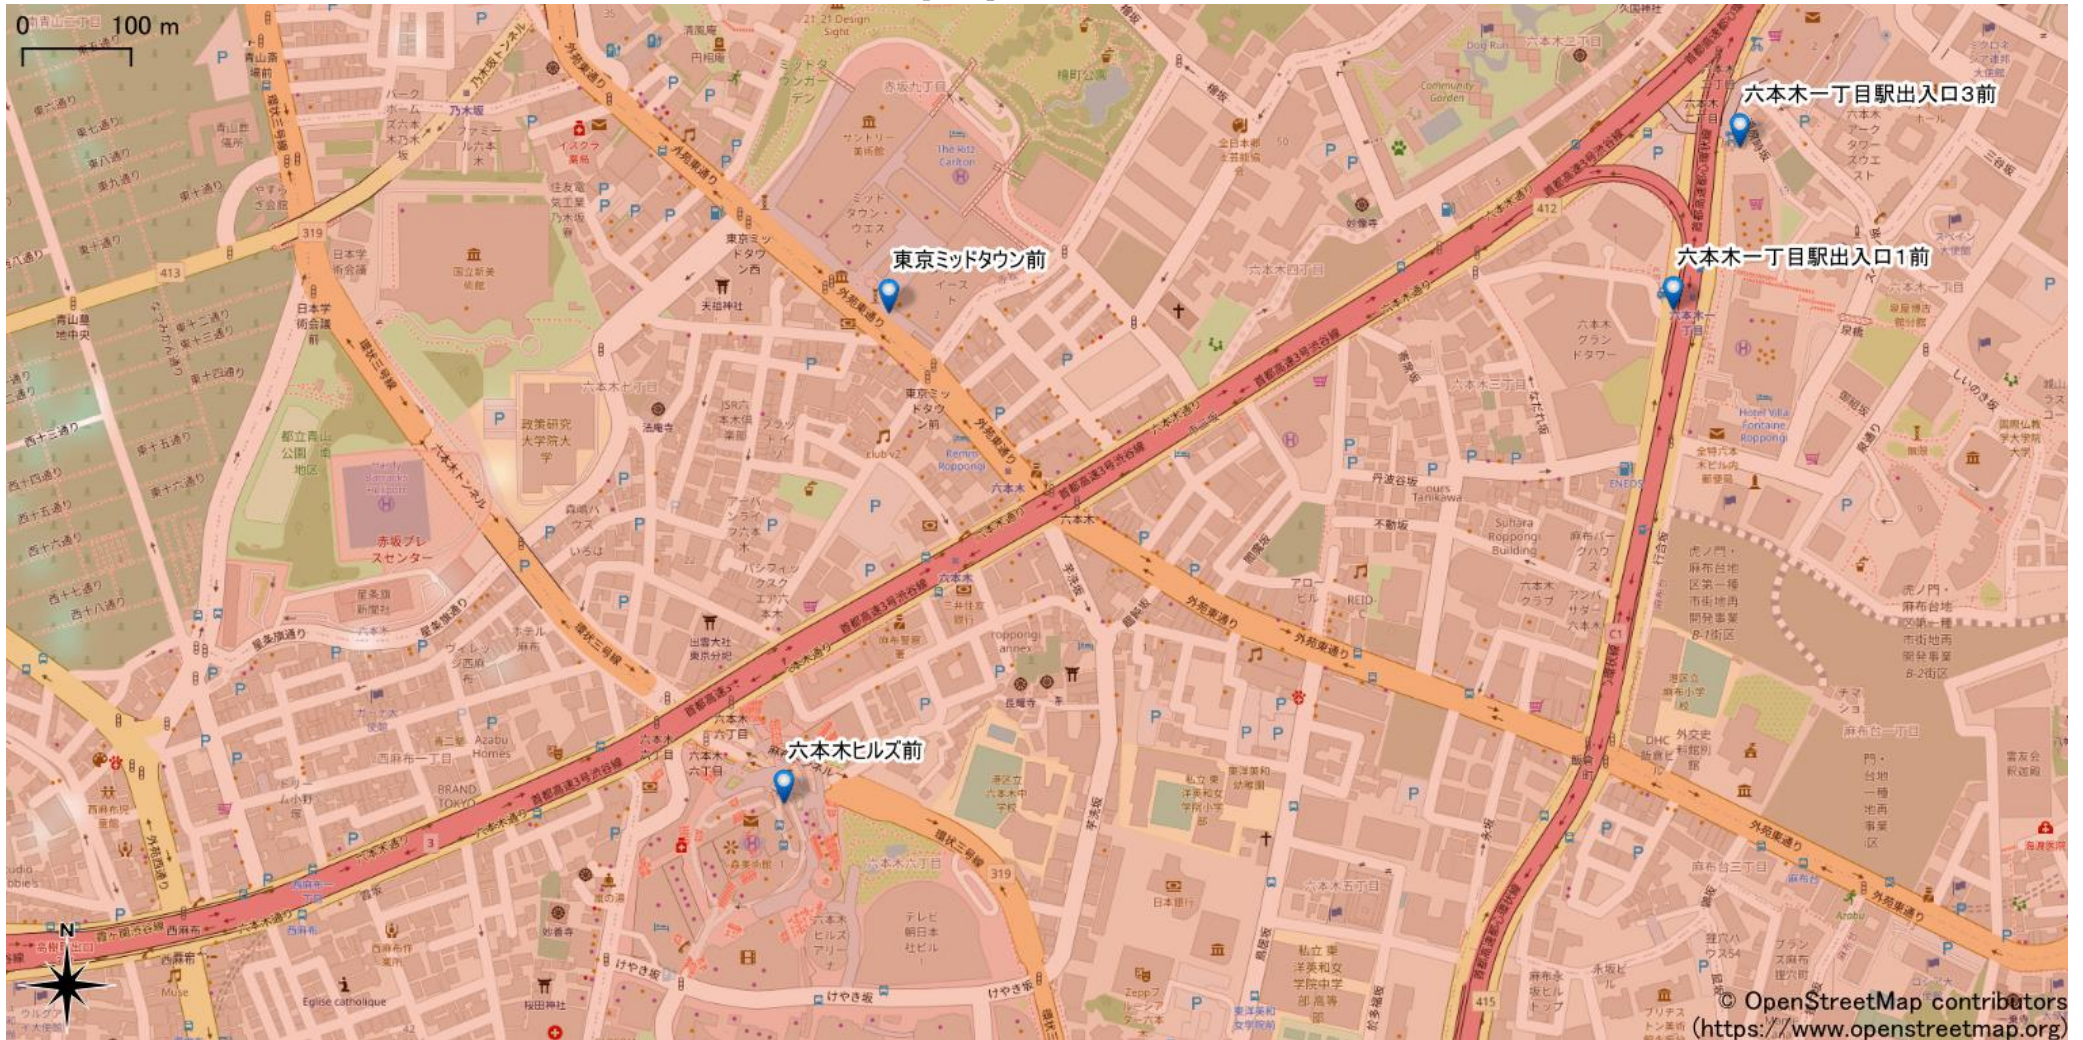

六本木駅周辺

5Gサービスエリア

ご注意

- ・ サービスエリアは計算上の数値判定に基づき作成しているため、実際の電波状況と異なる場合があります。
- ・ おおよそ利用可能な場所を示しているため、電波状況によってはご利用いただけなくなる場合があります。また、屋内施設ではご利用いただけない場合があります。
- ・ 本マップとサービスエリアマップは掲載日の違いにより、一部の場所で5Gサービスエリアが異なる場合があります。
- ・ 5G通信は電波の性質上、4G LTEと比べて屋内への電波が届きにくいいため、サービスエリア内であっても5G通信のご利用ではなく4G LTE通信となる場合があります。
- ・ 5G対応機種では5G通信をご利用できない場合でも、一部エリア(※)でアンテナマークに「5G」と表示される場合があります。また通話・通信時にアンテナマークが「4G」に切り替わる場合があります。

※5Gエリアに隣接する4G LTEエリアおよびご利用機種が対応していない5G周波数のエリア

2022年2月28日時点