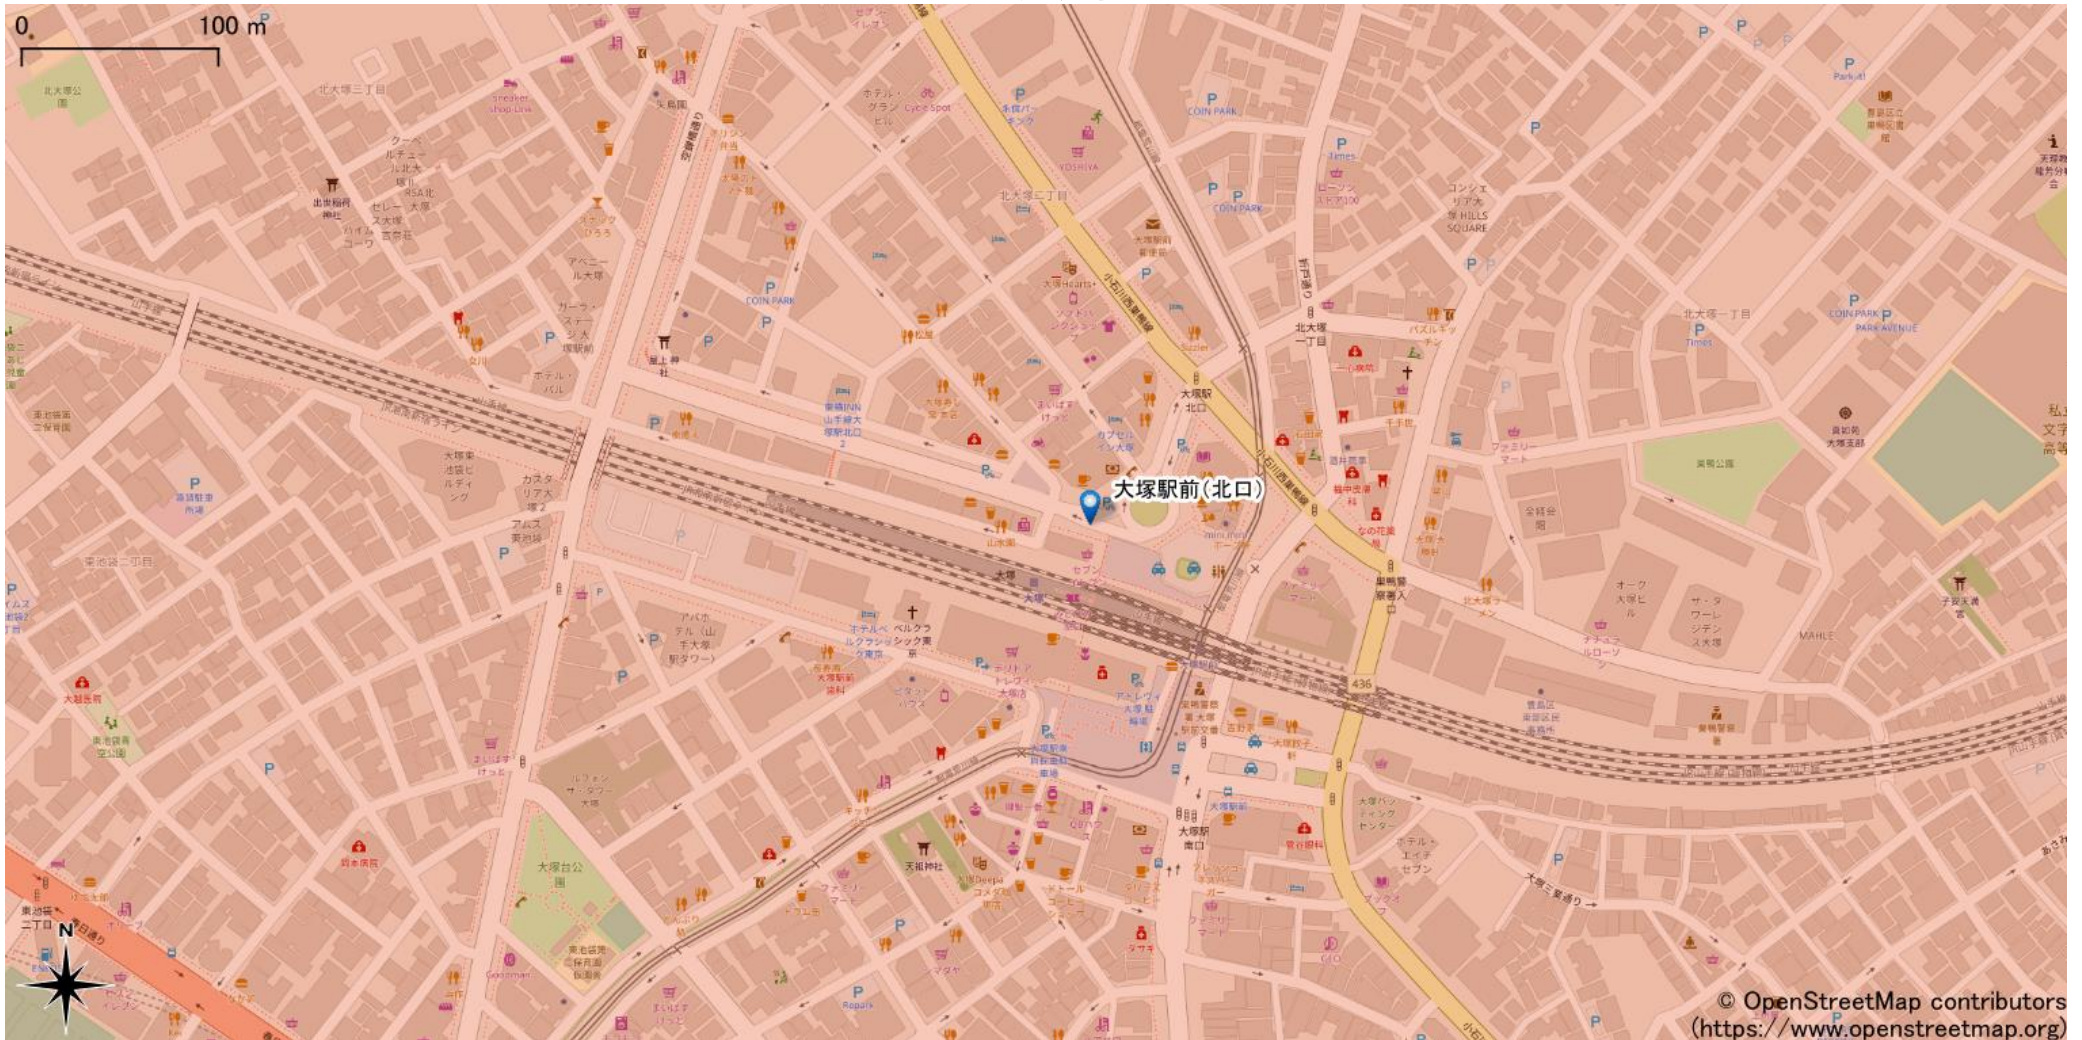

# 大塚駅周辺

5Gサービスエリア

## ご注意

2022年6月22日時点

- ・ サービスエリアは計算上の数値判定に基づき作成しているため、実際の電波状況と異なる場合があります。
- ・ おおよそ利用可能な場所を示しているため、電波状況によってはご利用いただけなくなる場合があります。また、屋内施設ではご利用いただけない場合があります。
- ・ 本マップとサービスエリアマップは掲載日の違いにより、一部の場所で5Gサービスエリアが異なる場合があります。
- ・ 5G通信は電波の性質上、4G LTEと比べて屋内への電波が届きにくいいため、サービスエリア内であっても5G通信のご利用ではなく4G LTE通信となる場合があります。
- ・ 5G対応機種では5G通信をご利用できない場合でも、一部エリアでアンテナマークに「5G」と表示される場合があります。また通話・通信時にアンテナマークが「4G」に切り替わる場合があります。