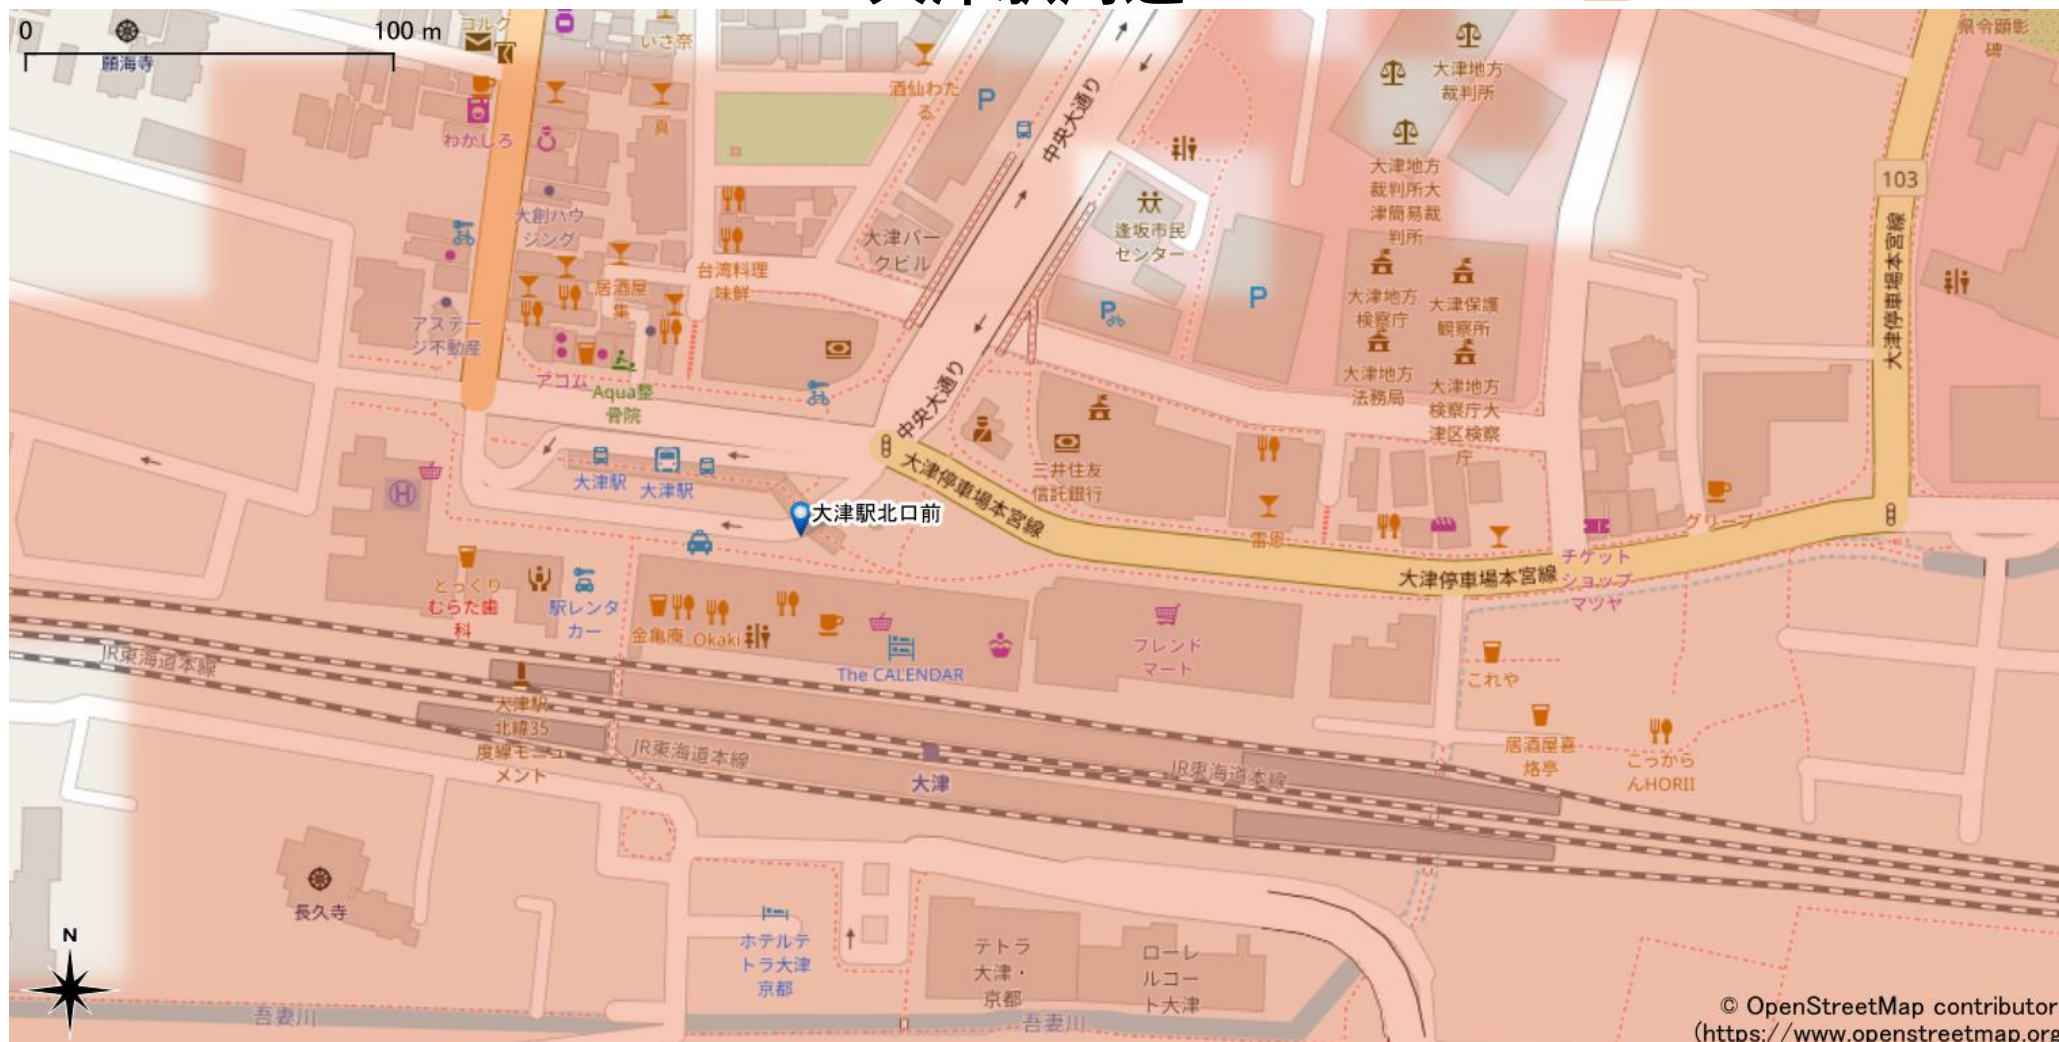

大津駅周辺

5Gサービスエリア

© OpenStreetMap contributors
(<https://www.openstreetmap.org>)

2023年3月28日時点

ご注意

- ・ サービスエリアは計算上の数値判定に基づき作成しているため、実際の電波状況と異なる場合があります。
- ・ おおよそ利用可能な場所を示しているため、電波状況によってはご利用いただけなくなる場合があります。また、屋内施設ではご利用いただけない場合があります。
- ・ 本マップとサービスエリアマップは掲載日の違いにより、一部の場所で5Gサービスエリアが異なる場合があります。
- ・ 5G通信は電波の性質上、4G LTEと比べて屋内への電波が届きにくいいため、サービスエリア内であっても5G通信のご利用ではなく4G LTE通信となる場合があります。
- ・ 5G対応機種では5G通信をご利用できない場合でも、一部エリアでアンテナマークに「5G」と表示される場合があります。また通話・通信時にアンテナマークが「4G」に切り替わる場合があります。