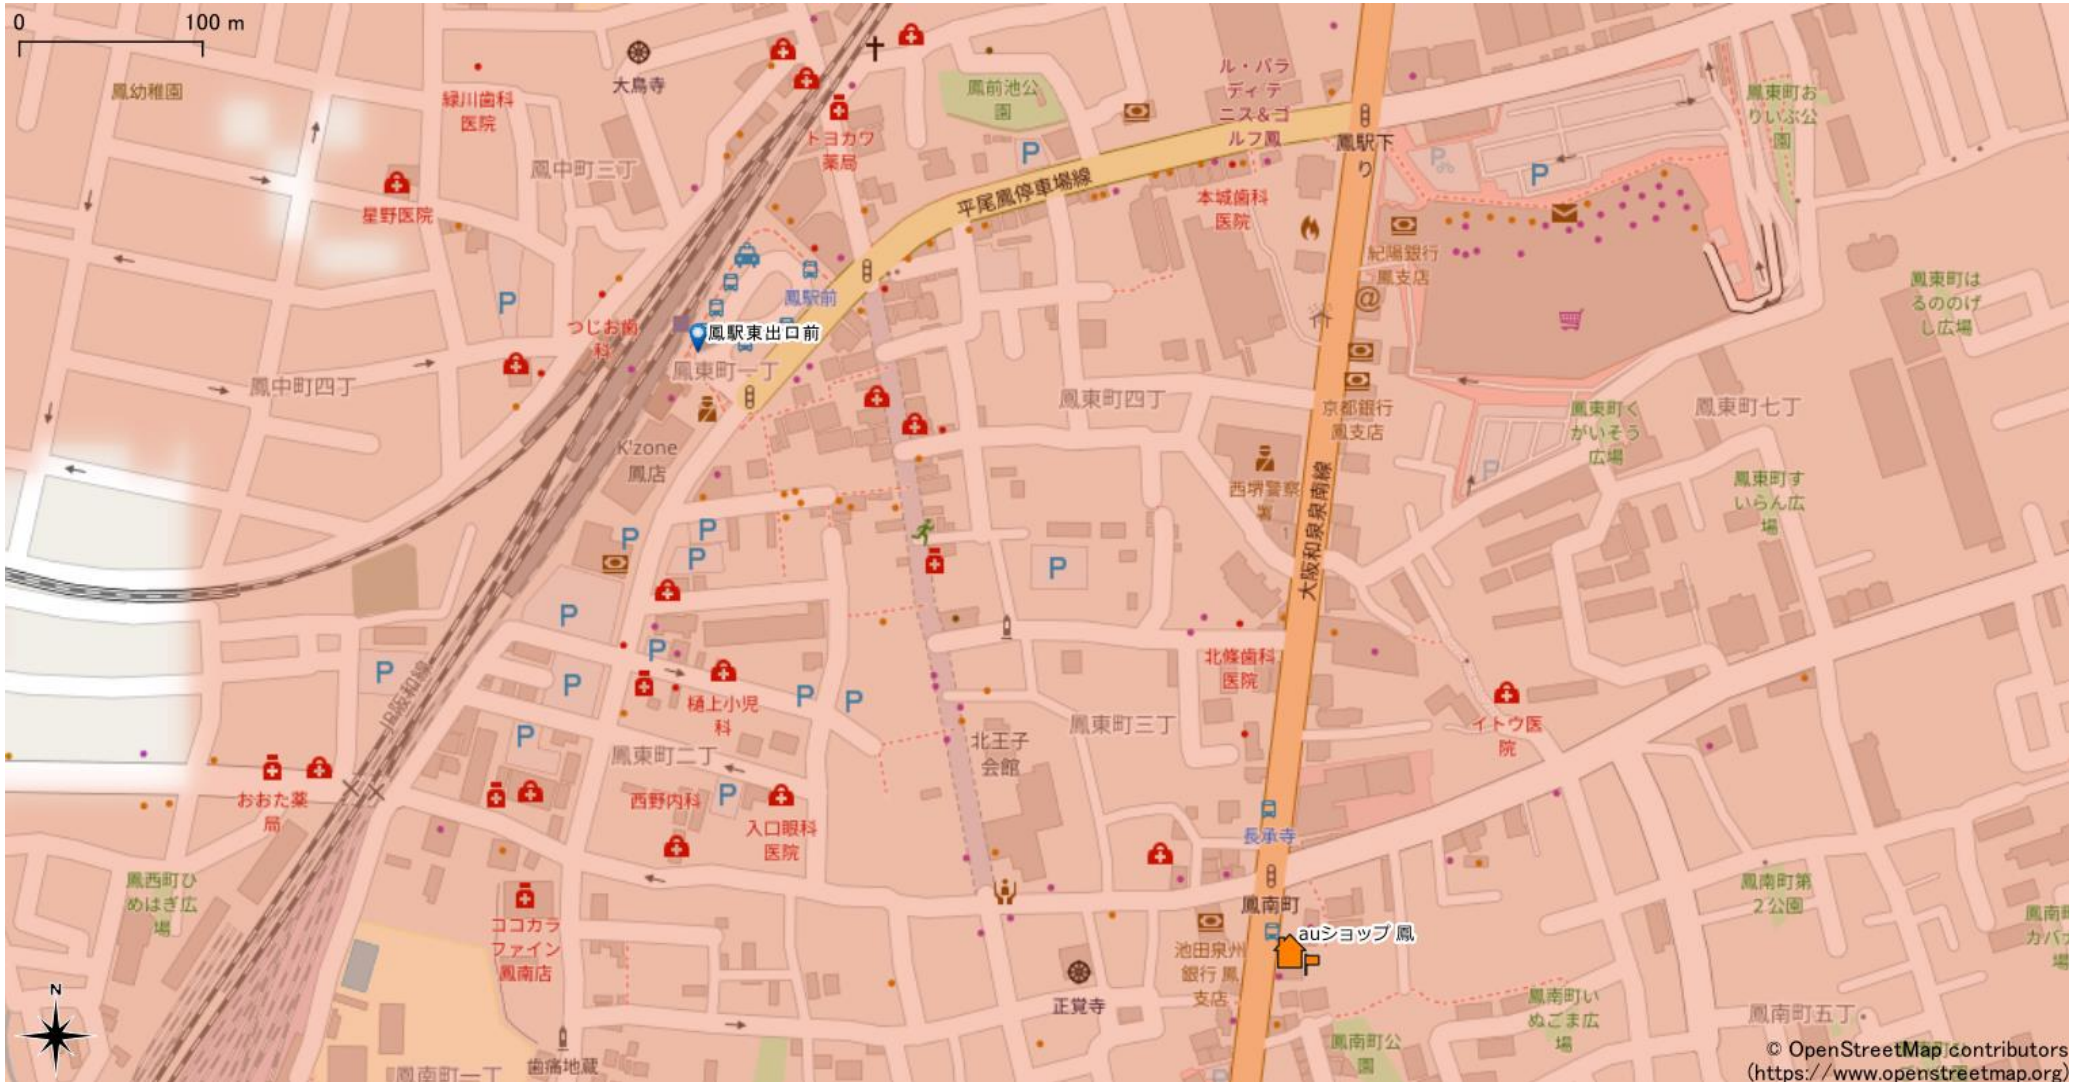

鳳駅周辺

5Gサービスエリア

© OpenStreetMap contributors
(<https://www.openstreetmap.org>)

ご注意

2023年7月31日時点

- ・サービスエリアは計算上の数値判定に基づき作成しているため、実際の電波状況と異なる場合があります。
- ・おおよそ利用可能な場所を示しているため、電波状況によってはご利用いただけなくなる場合があります。また、屋内施設ではご利用いただけない場合があります。
- ・本マップとサービスエリアマップは掲載日の違いにより、一部の場所で5Gサービスエリアが異なる場合があります。
- ・5G通信は電波の性質上、4G LTEと比べて屋内への電波が届きにくいいため、サービスエリア内であっても5G通信のご利用ではなく4G LTE通信となる場合があります。
- ・5G対応機種では5G通信をご利用できない場合でも、一部エリアでアンテナマークに「5G」と表示される場合があります。また通話・通信時にアンテナマークが「4G」に切り替わる場合があります。