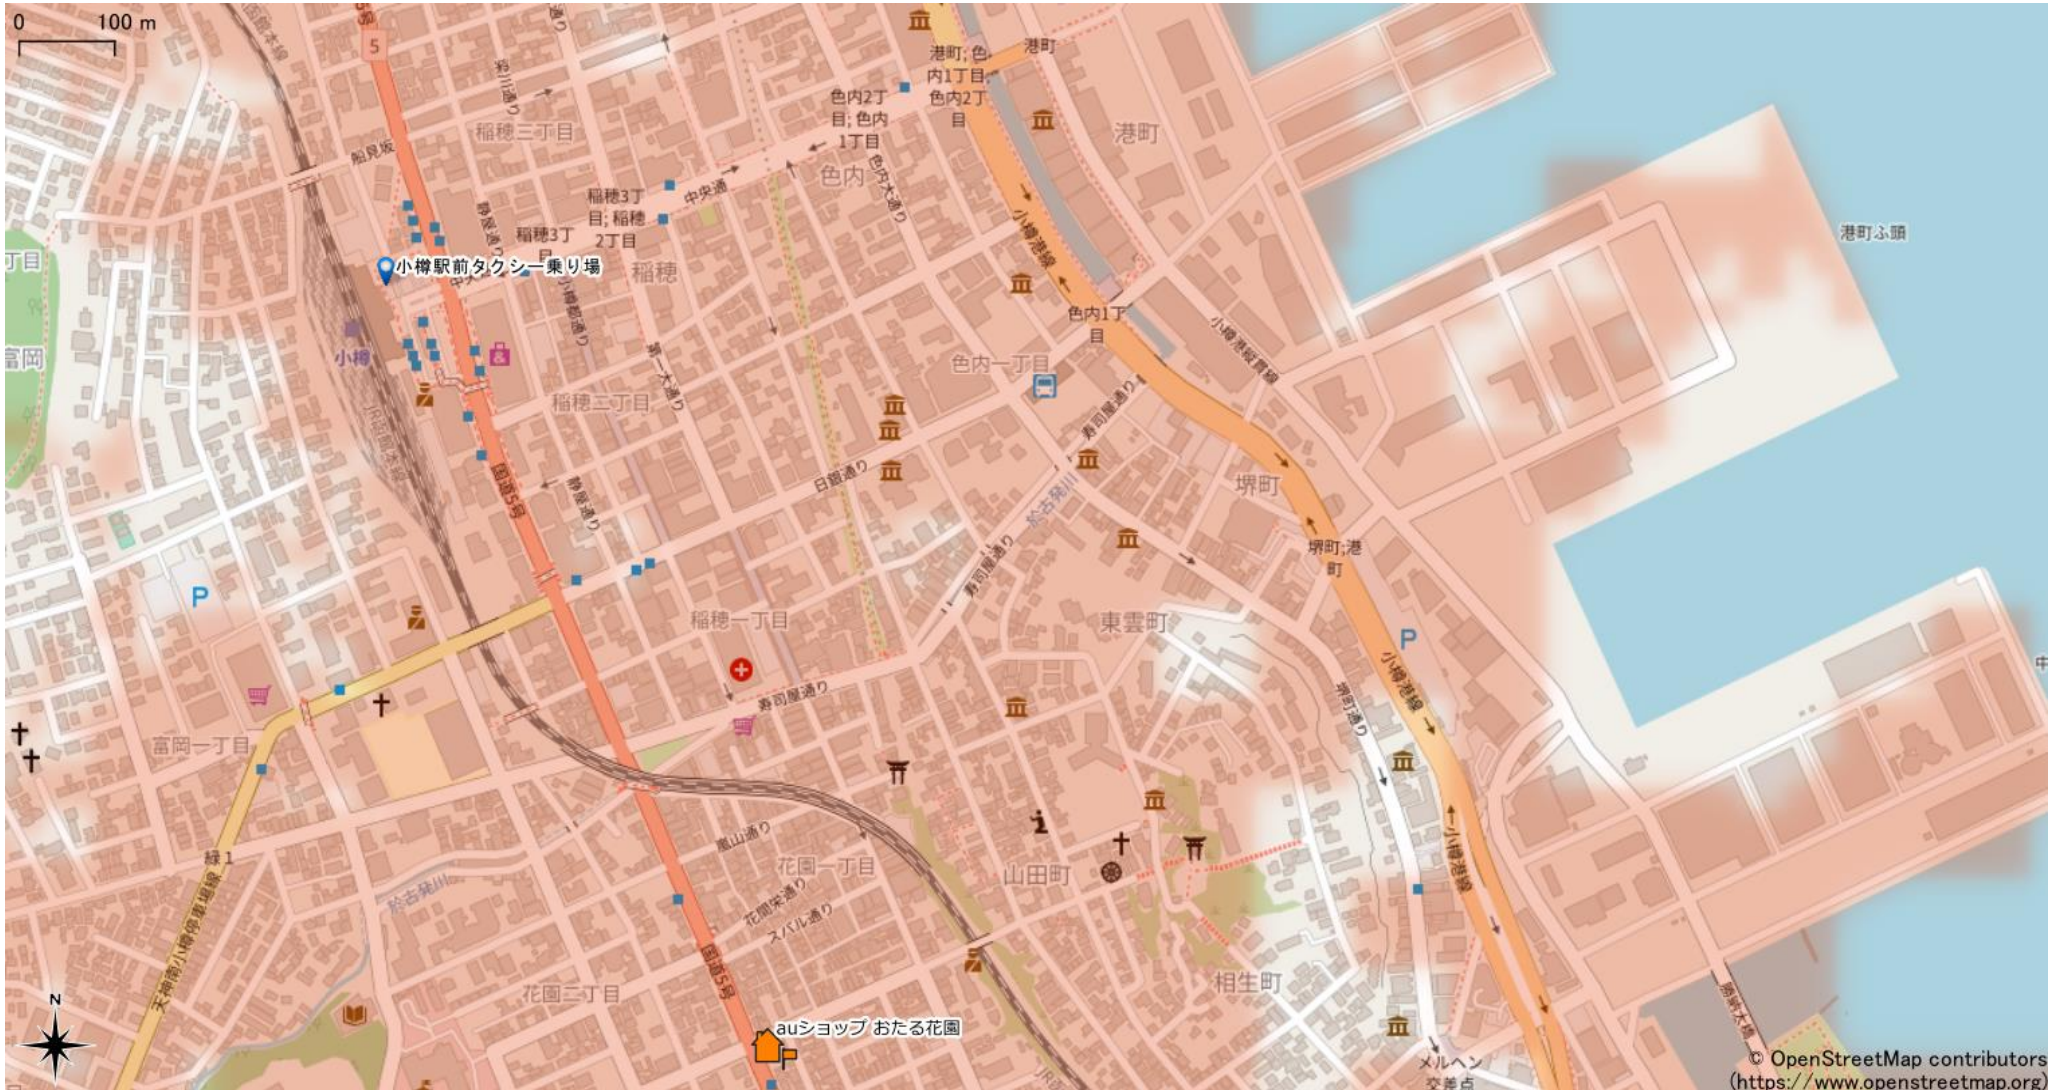

# 小樽駅周辺

5Gサービスエリア

## ご注意

- ・サービスエリアは計算上の数値判定に基づき作成しているため、実際の電波状況と異なる場合があります。
- ・おおよそ利用可能な場所を示しているため、電波状況によってはご利用いただけなくなる場合があります。また、屋内施設ではご利用いただけない場合があります。
- ・本マップとサービスエリアマップは掲載日の違いにより、一部の場所で5Gサービスエリアが異なる場合があります。
- ・5G通信は電波の性質上、4G LTEと比べて屋内への電波が届きにくいいため、サービスエリア内であっても5G通信のご利用ではなく4G LTE通信となる場合があります。
- ・5G対応機種では5G通信をご利用できない場合でも、一部エリアでアンテナマークに「5G」と表示される場合があります。また通話・通信時にアンテナマークが「4G」に切り替わる場合があります。