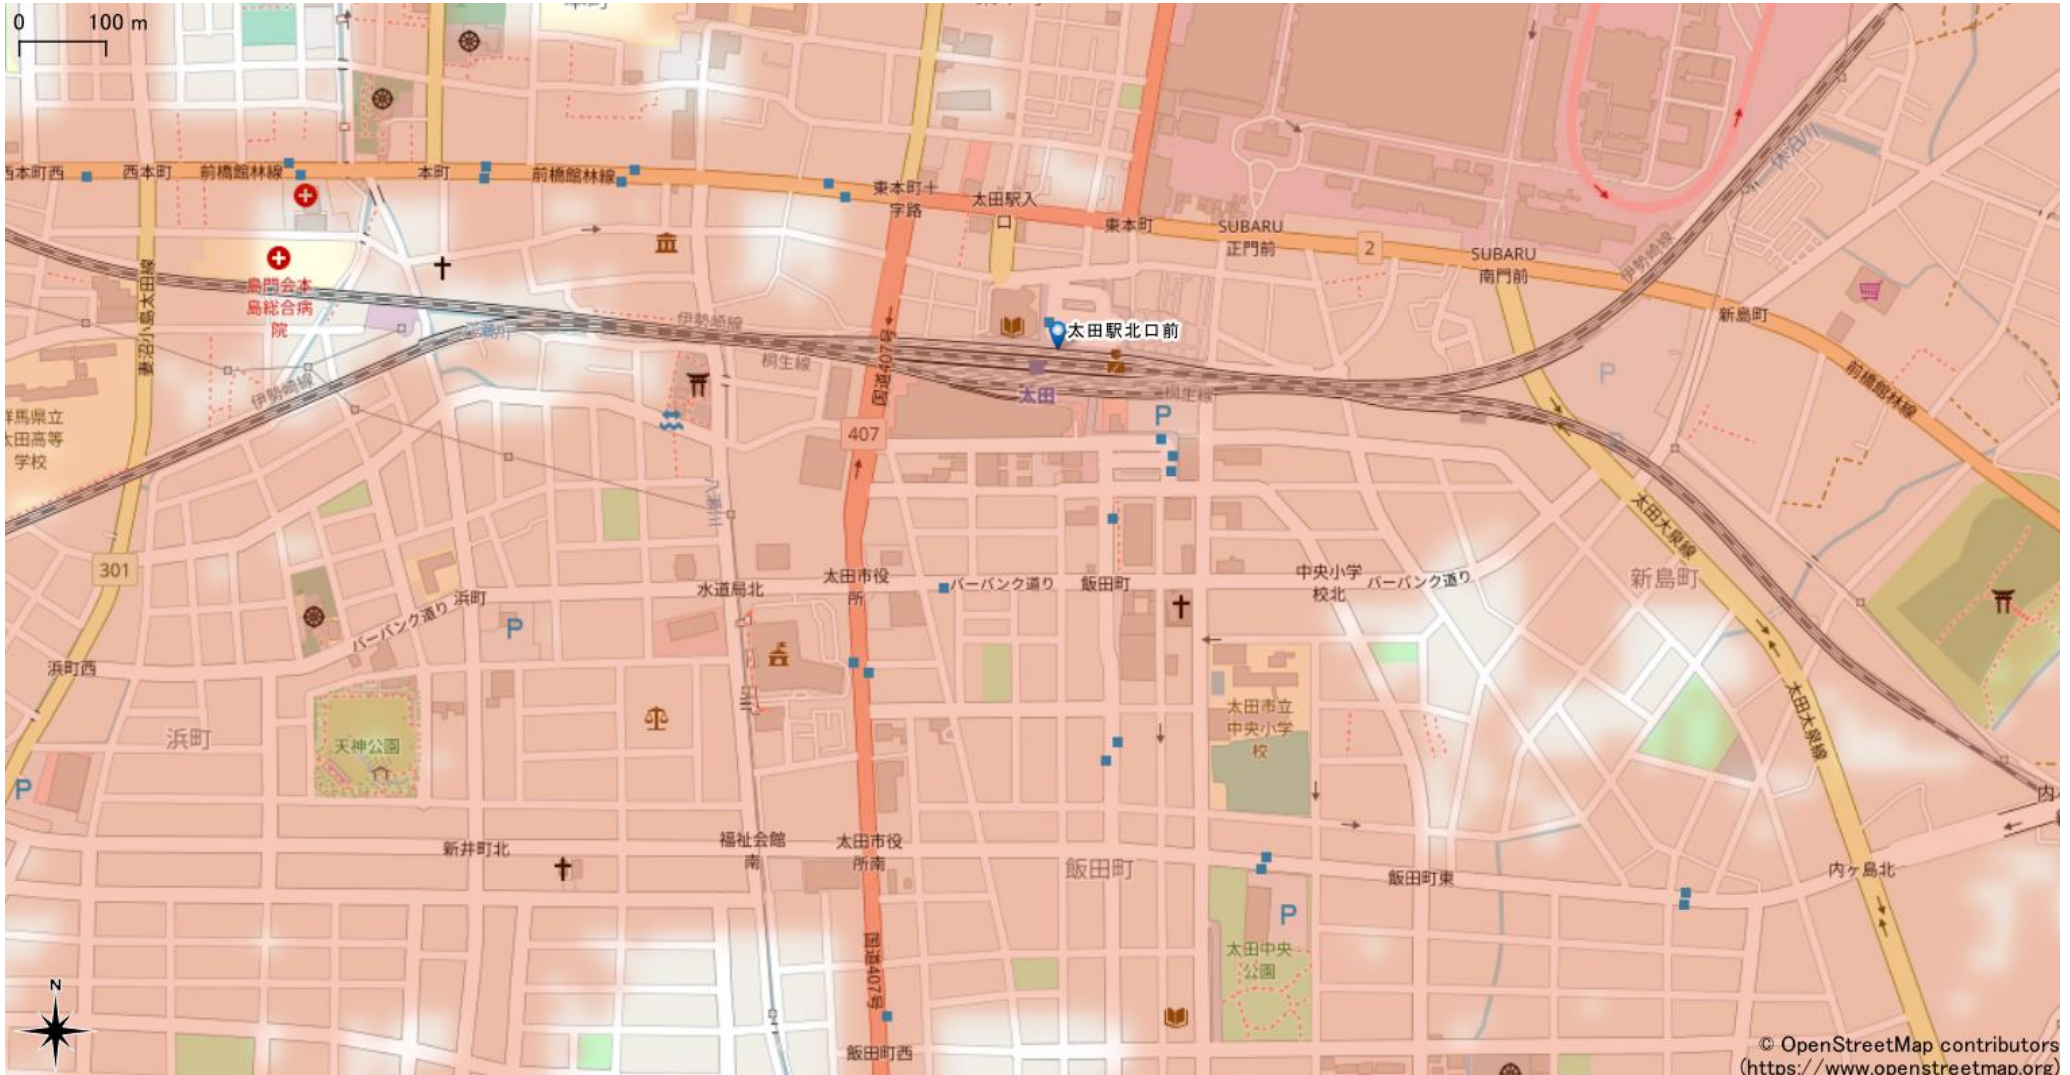

# 太田駅周辺

5Gサービスエリア

## ご注意

- ・サービスエリアは計算上の数値判定に基づき作成しているため、実際の電波状況と異なる場合があります。
- ・おおよそ利用可能な場所を示しているため、電波状況によってはご利用いただけなくなる場合があります。また、屋内施設ではご利用いただけない場合があります。
- ・本マップとサービスエリアマップは掲載日の違いにより、一部の場所で5Gサービスエリアが異なる場合があります。
- ・5G通信は電波の性質上、4G LTEと比べて屋内への電波が届きにくいいため、サービスエリア内であっても5G通信のご利用ではなく4G LTE通信となる場合があります。
- ・5G対応機種では5G通信をご利用できない場合でも、一部エリアでアンテナマークに「5G」と表示される場合があります。また通話・通信時にアンテナマークが「4G」に切り替わる場合があります。

2023年7月31日時点

© OpenStreetMap contributors  
(<https://www.openstreetmap.org>)