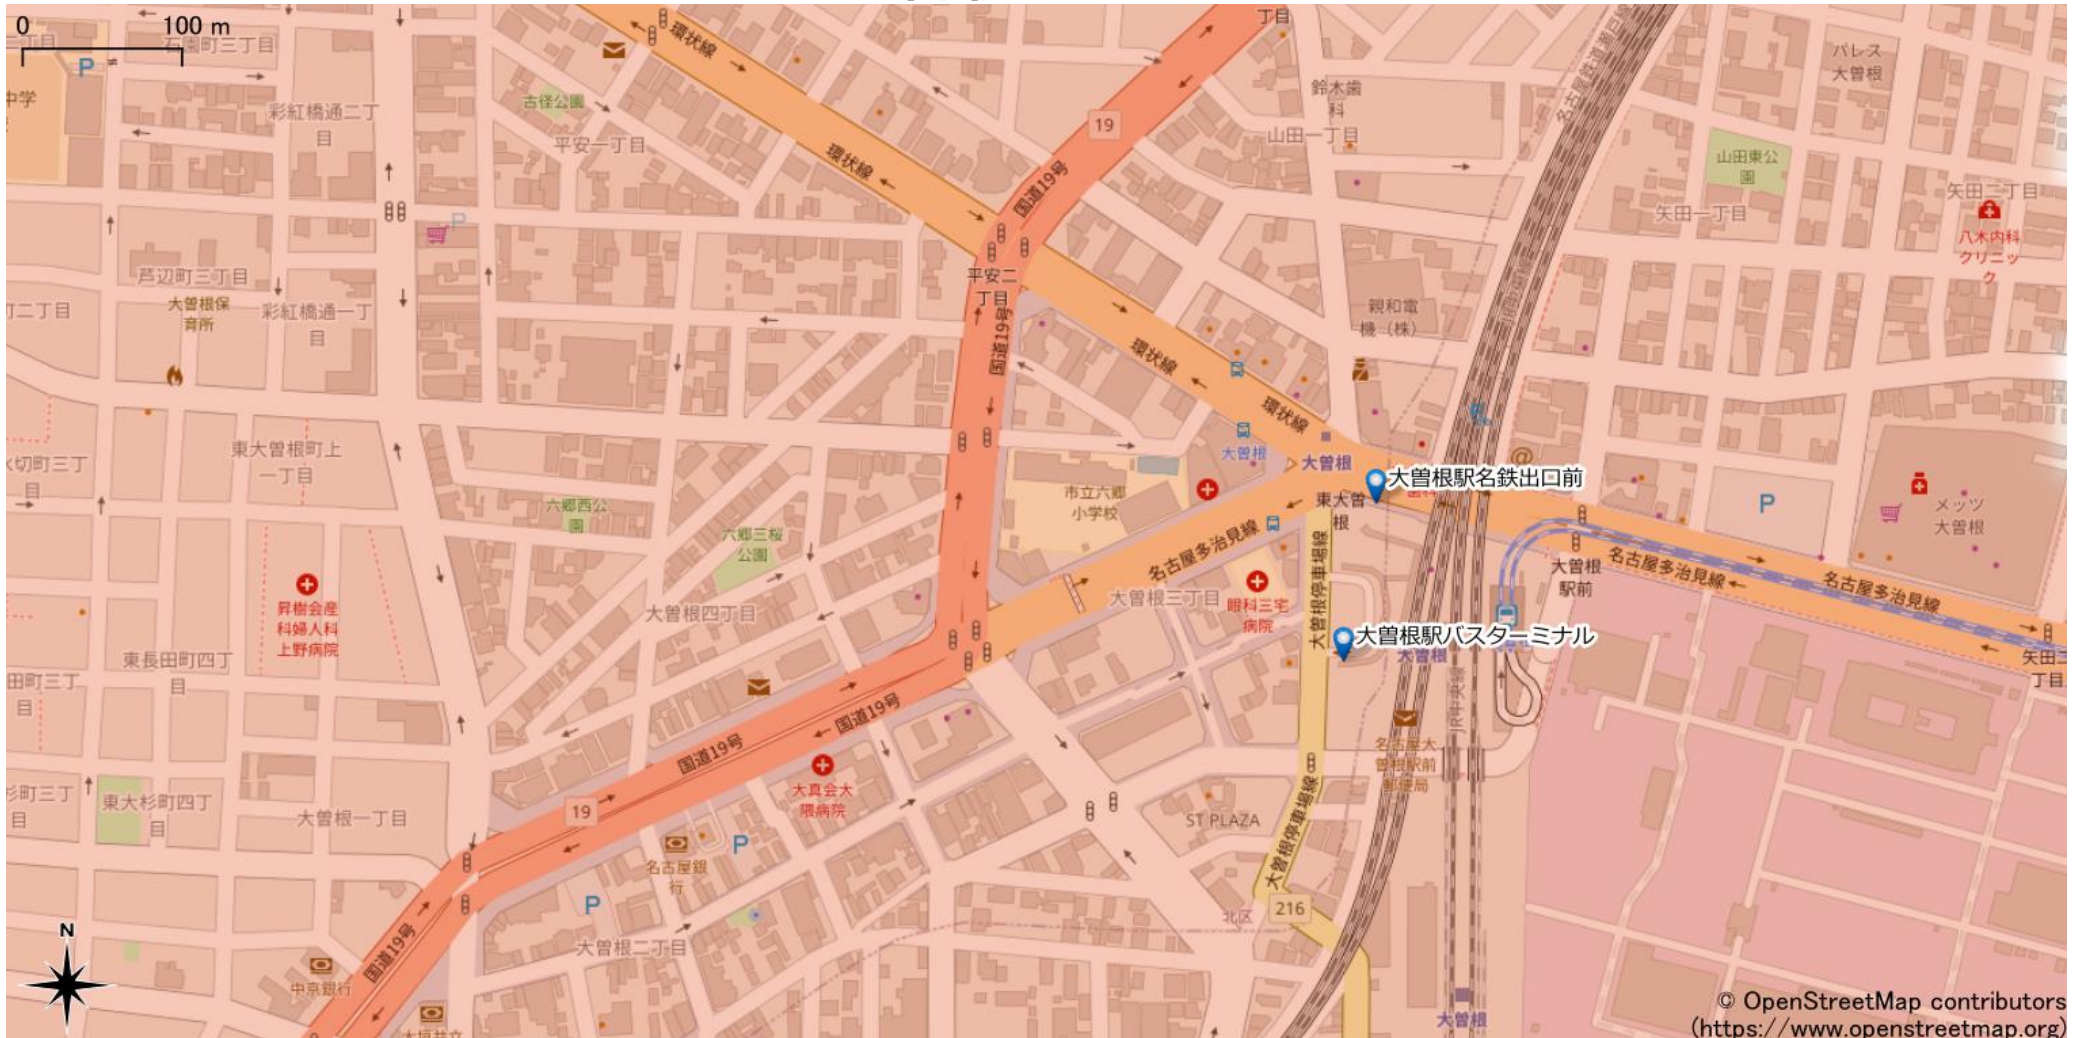

# 大曾根駅周辺

5Gサービスエリア

## ご注意

- ・ サービスエリアは計算上の数値判定に基づき作成しているため、実際の電波状況と異なる場合があります。
- ・ おおよそ利用可能な場所を示しているため、電波状況によってはご利用いただけなくなる場合があります。また、屋内施設ではご利用いただけない場合があります。
- ・ 本マップとサービスエリアマップは掲載日の違いにより、一部の場所で5Gサービスエリアが異なる場合があります。
- ・ 5G通信は電波の性質上、4G LTEと比べて屋内への電波が届きにくいいため、サービスエリア内であっても5G通信のご利用ではなく4G LTE通信となる場合があります。
- ・ 5G対応機種では5G通信をご利用できない場合でも、一部エリアでアンテナマークに「5G」と表示される場合があります。また通話・通信時にアンテナマークが「4G」に切り替わる場合があります。