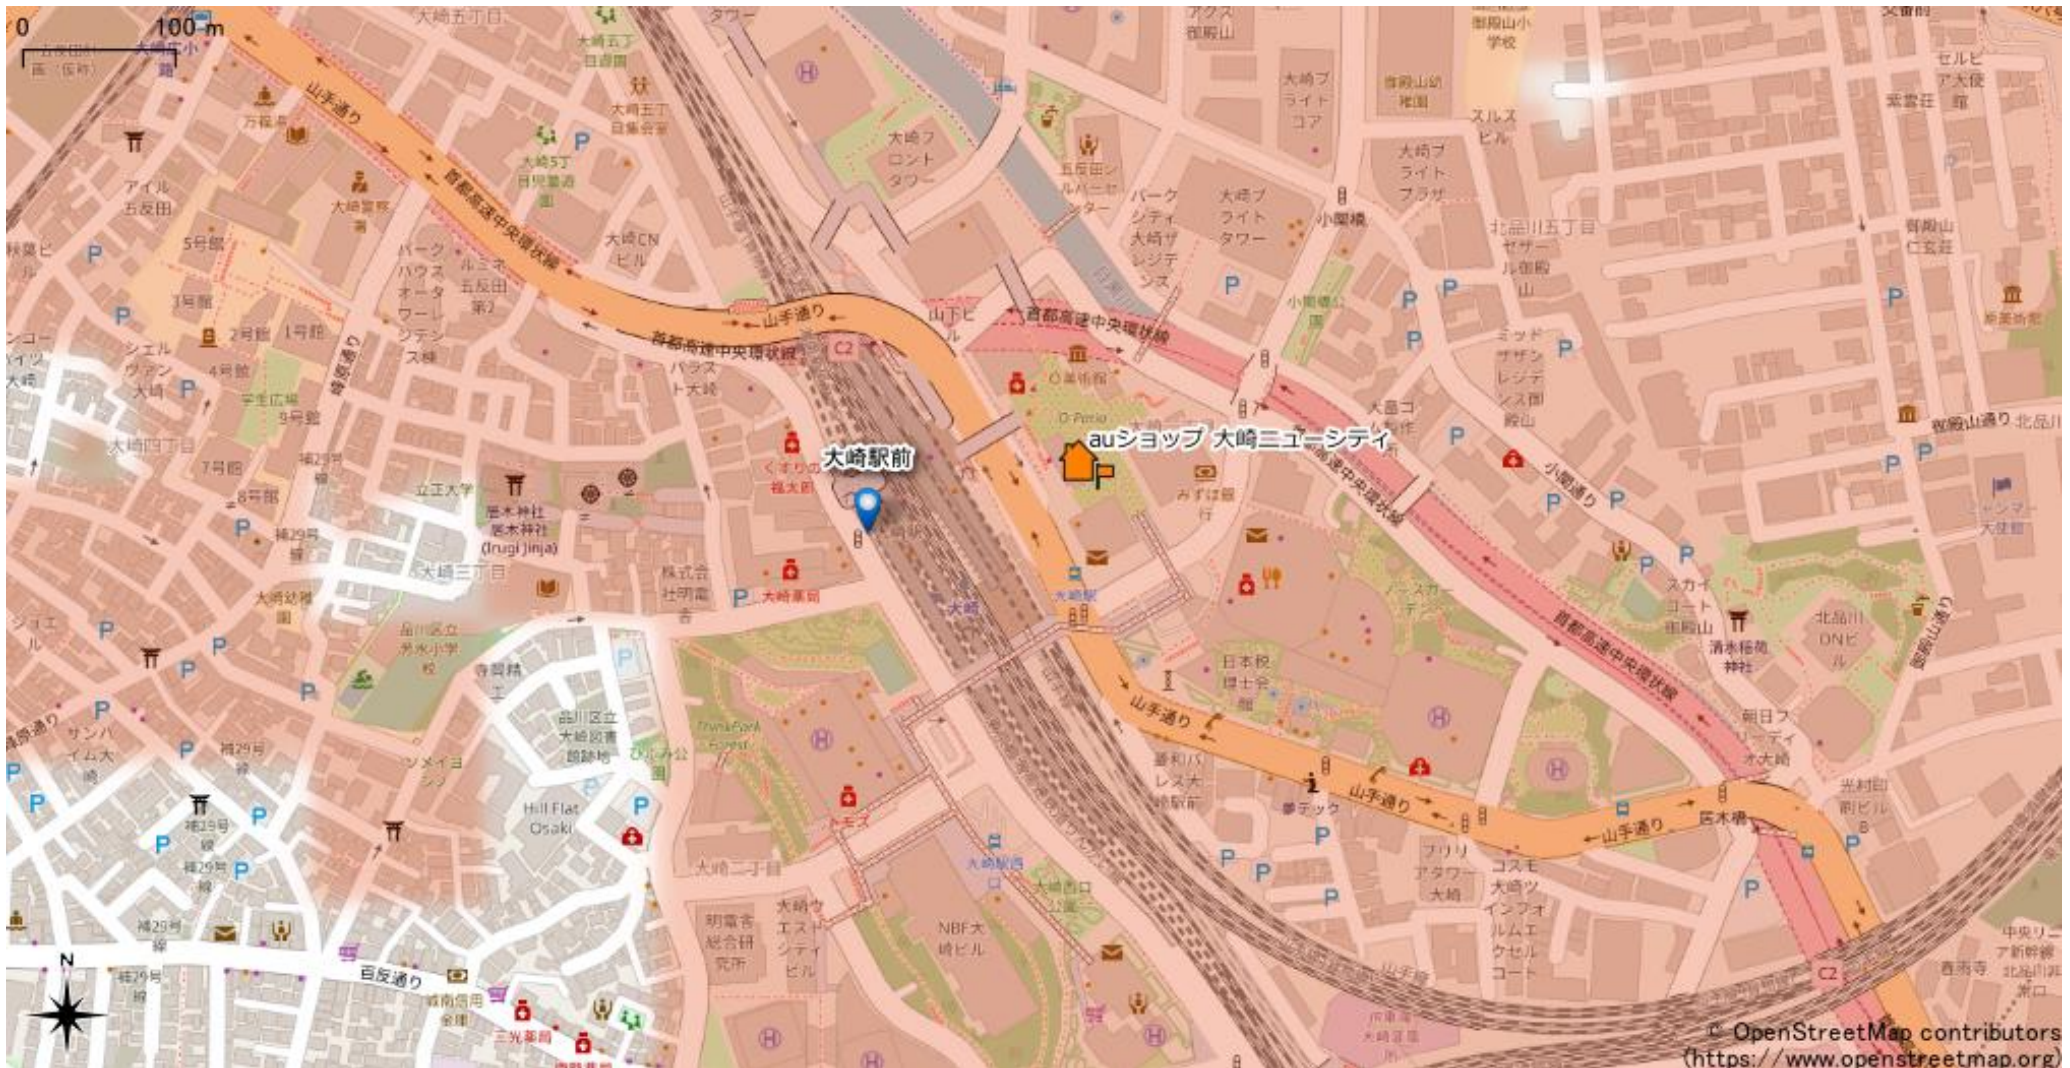

大崎駅周辺

2021年9月13日時点

ご注意

- ・サービスエリアは計算上の数値判定に基づき作成しているため、実際の電波状況と異なる場合があります。
- ・おおよそ利用可能な場所を示しているため、電波状況によってはご利用いただけなくなる場合があります。また、屋内施設ではご利用いただけない場合があります。
- ・本マップとサービスエリアマップは掲載日の違いにより、一部の場所で5Gサービスエリアが異なる場合があります。
- ・5G通信は電波の性質上、4G LTEと比べて屋内への電波が届きにくいいため、サービスエリア内であっても5G通信のご利用ではなく4G LTE通信となる場合があります。
- ・5G対応機種では5G通信をご利用できない場合でも、一部エリア(※)でアンテナマークに「5G」と表示される場合があります。また通話・通信時にアンテナマークが「4G」に切り替わる場合があります。

※5Gエリアに隣接する4G LTEエリアおよびご利用機種が対応していない5G周波数のエリア

地図の見方 5Gサービスエリア