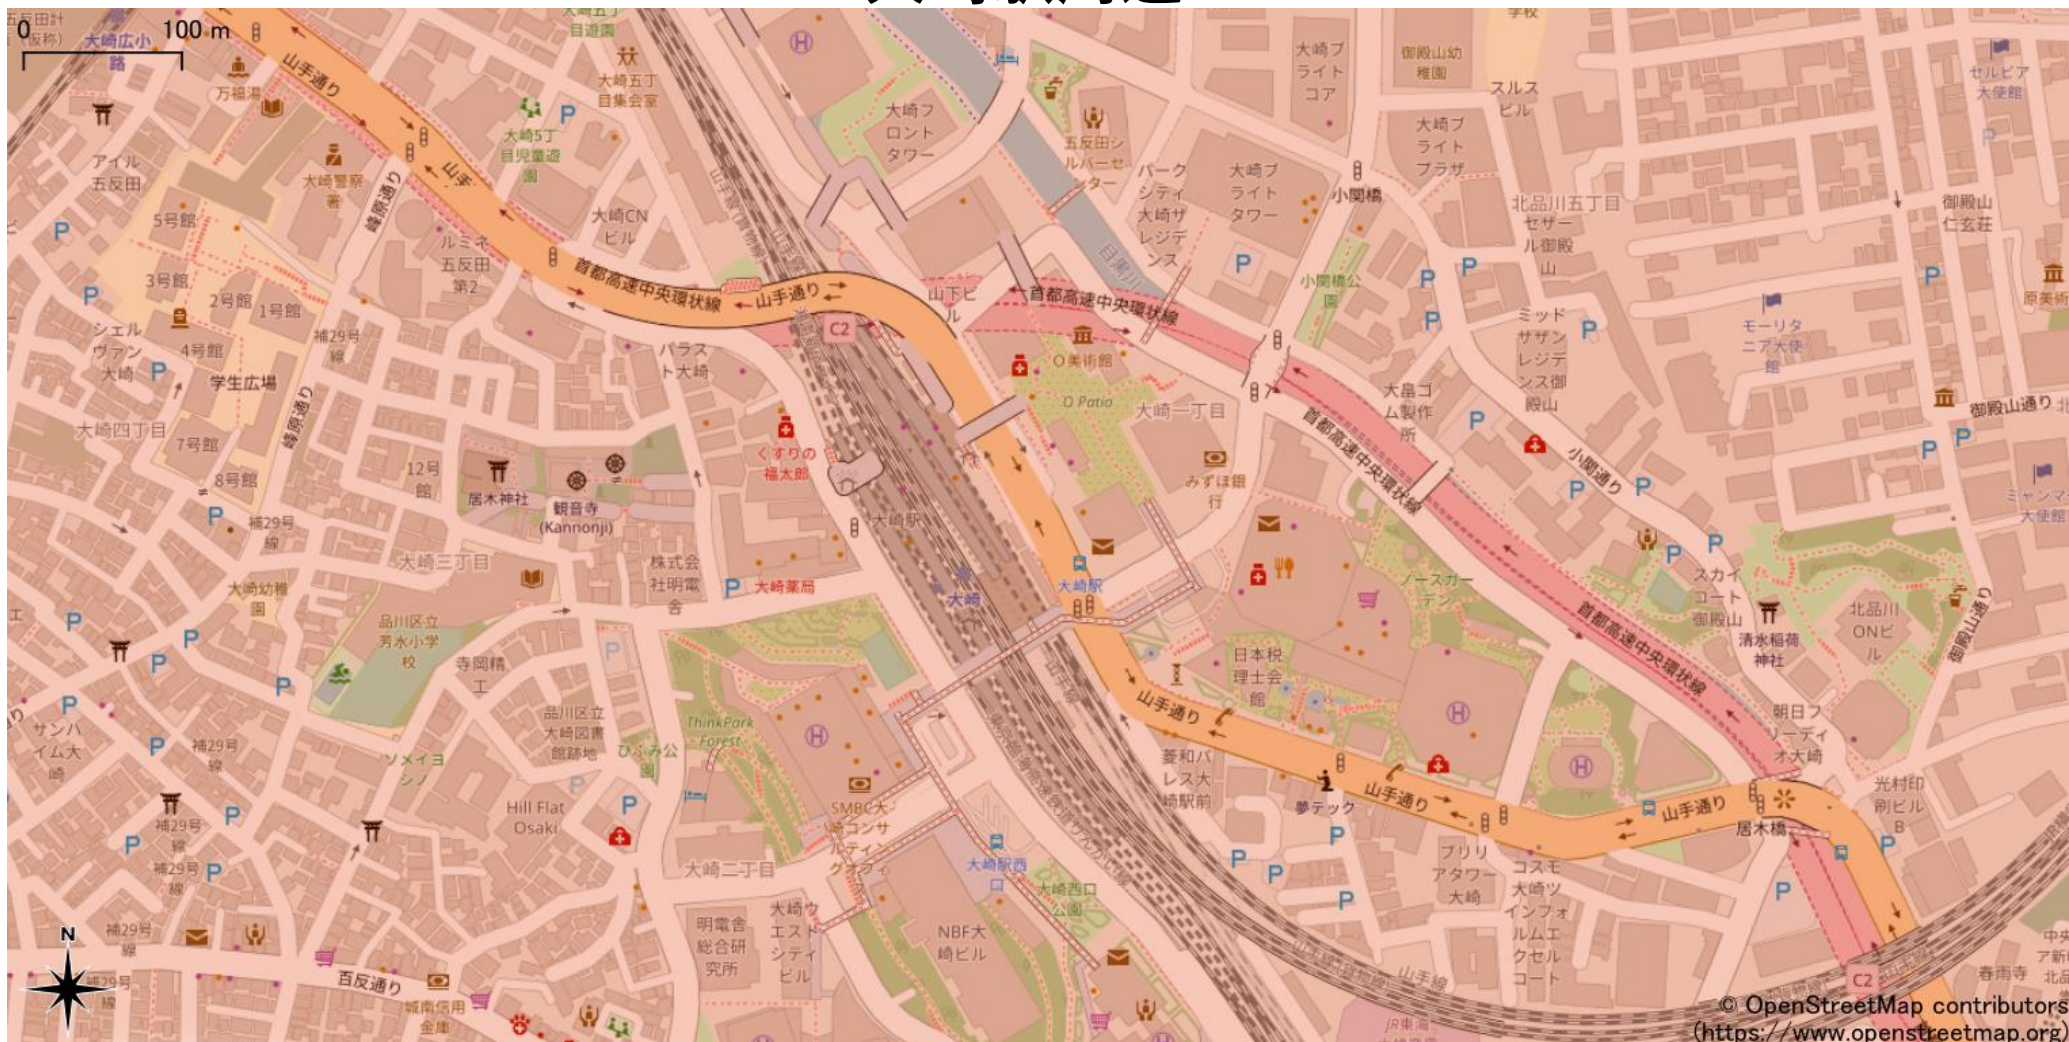

# 大崎駅周辺

5Gサービスエリア

## ご注意

- ・ サービスエリアは計算上の数値判定に基づき作成しているため、実際の電波状況と異なる場合があります。
- ・ おおよそ利用可能な場所を示しているため、電波状況によってはご利用いただけなくなる場合があります。また、屋内施設ではご利用いただけない場合があります。
- ・ 本マップとサービスエリアマップは掲載日の違いにより、一部の場所で5Gサービスエリアが異なる場合があります。
- ・ 5G通信は電波の性質上、4G LTEと比べて屋内への電波が届きにくいいため、サービスエリア内であっても5G通信のご利用ではなく4G LTE通信となる場合があります。
- ・ 5G対応機種では5G通信をご利用できない場合でも、一部エリアでアンテナマークに「5G」と表示される場合があります。また通話・通信時にアンテナマークが「4G」に切り替わる場合があります。