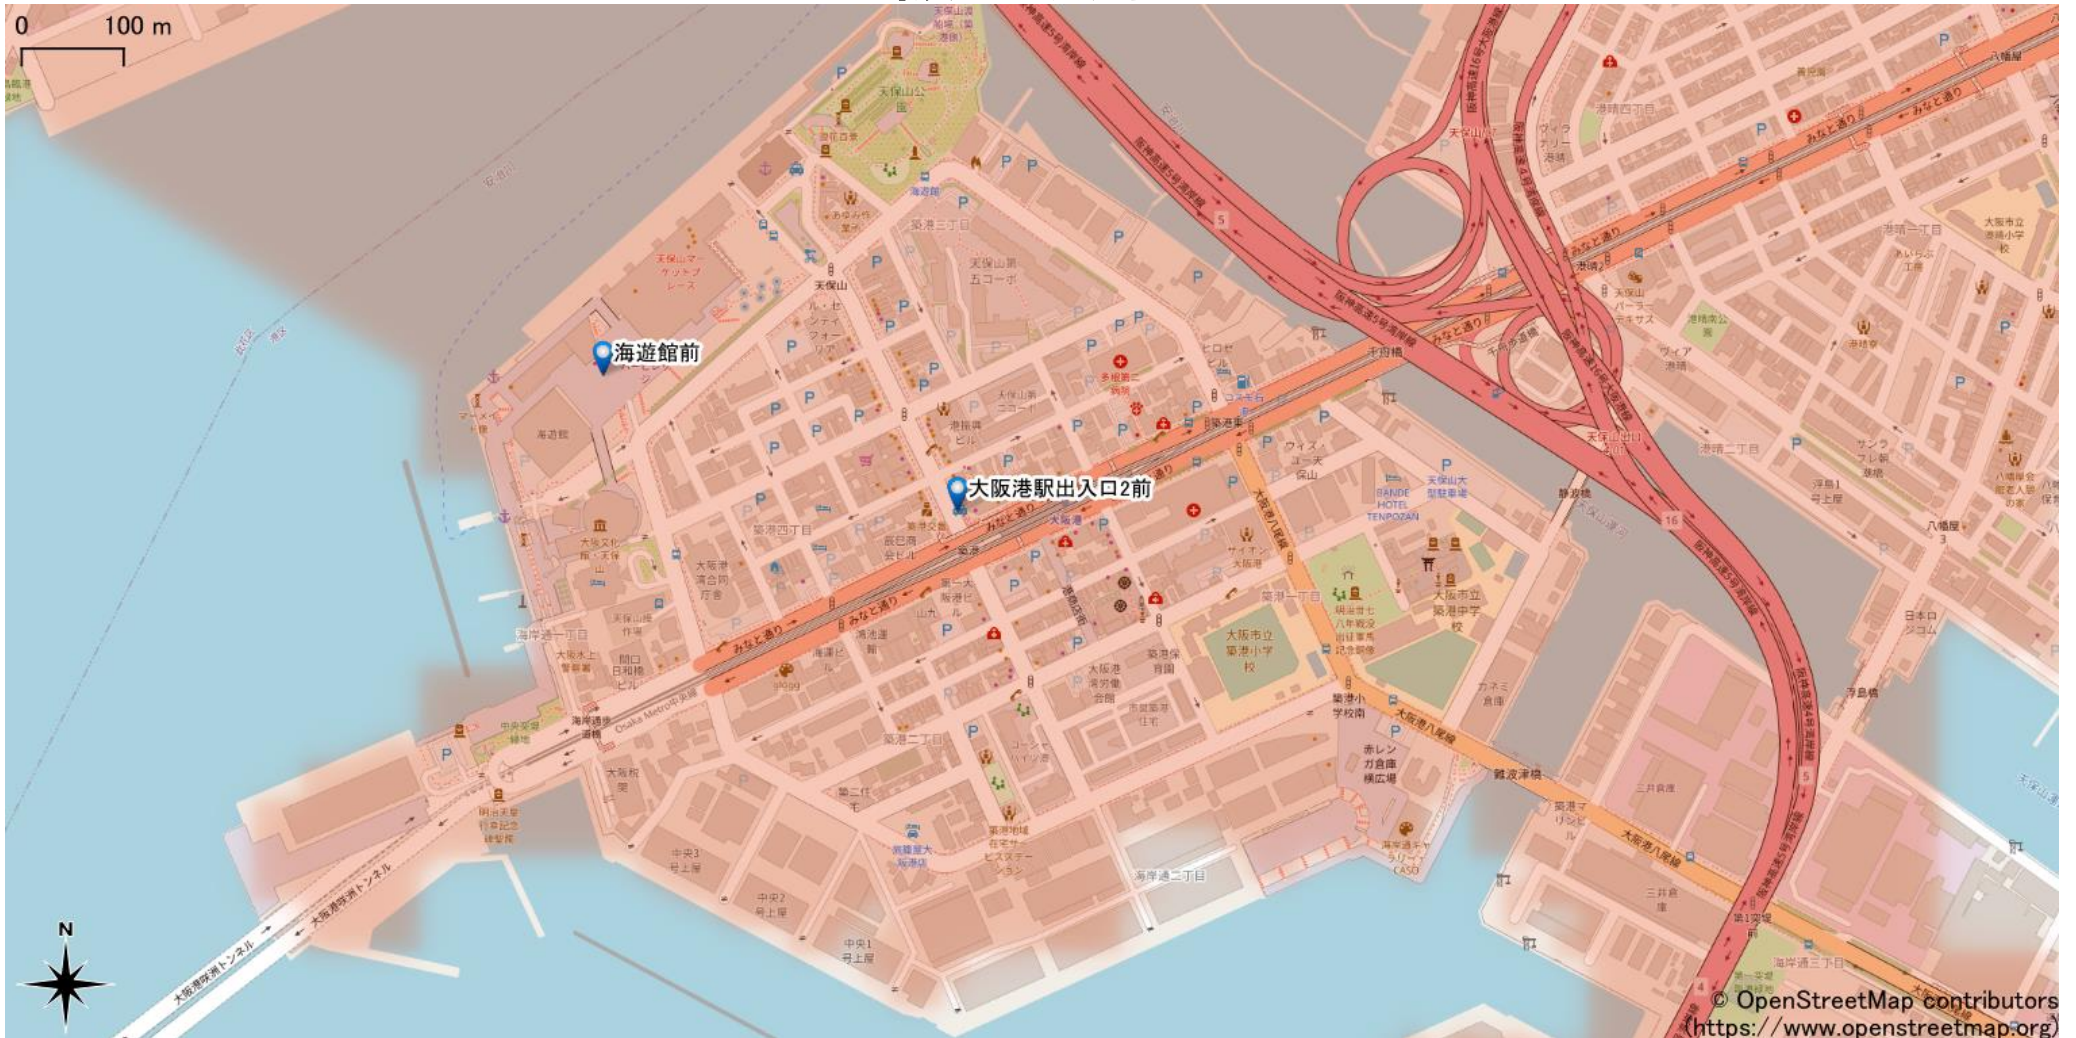

大阪港駅周辺

5Gサービスエリア

ご注意

- ・ サービスエリアは計算上の数値判定に基づき作成しているため、実際の電波状況と異なる場合があります。
- ・ おおよそ利用可能な場所を示しているため、電波状況によってはご利用いただけなくなる場合があります。また、屋内施設ではご利用いただけない場合があります。
- ・ 本マップとサービスエリアマップは掲載日の違いにより、一部の場所で5Gサービスエリアが異なる場合があります。
- ・ 5G通信は電波の性質上、4G LTEと比べて屋内への電波が届きにくいいため、サービスエリア内であっても5G通信のご利用ではなく4G LTE通信となる場合があります。
- ・ 5G対応機種では5G通信をご利用できない場合でも、一部エリアでアンテナマークに「5G」と表示される場合があります。また通話・通信時にアンテナマークが「4G」に切り替わる場合があります。