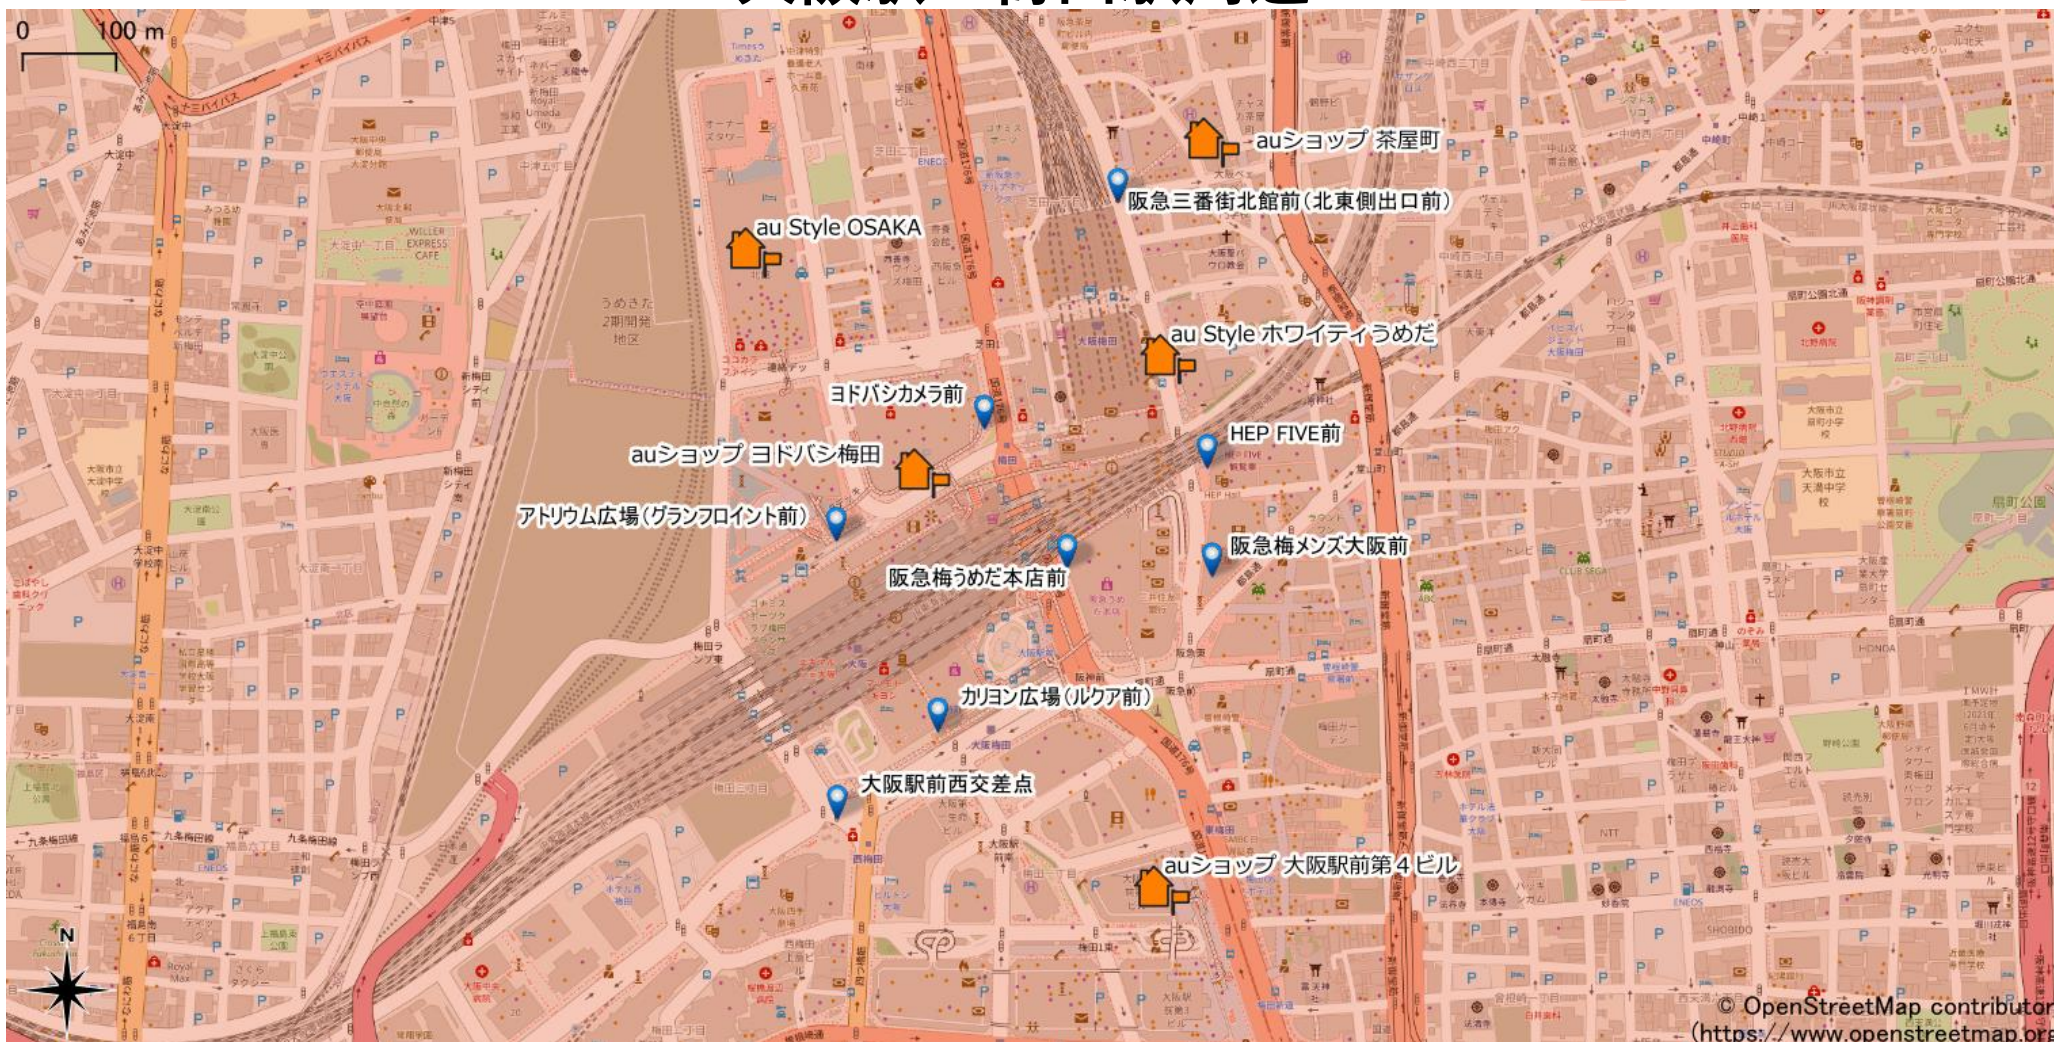

大阪駅・梅田駅周辺

5Gサービスエリア

ご注意

- ・ サービスエリアは計算上の数値判定に基づき作成しているため、実際の電波状況と異なる場合があります。
- ・ おおよそ利用可能な場所を示しているため、電波状況によってはご利用いただけなくなる場合があります。また、屋内施設ではご利用いただけない場合があります。
- ・ 本マップとサービスエリアマップは掲載日の違いにより、一部の場所で5Gサービスエリアが異なる場合があります。
- ・ 5G通信は電波の性質上、4G LTEと比べて屋内への電波が届きにくいいため、サービスエリア内であっても5G通信のご利用ではなく4G LTE通信となる場合があります。
- ・ 5G対応機種では5G通信をご利用できない場合でも、一部エリアでアンテナマークに「5G」と表示される場合があります。また通話・通信時にアンテナマークが「4G」に切り替わる場合があります。