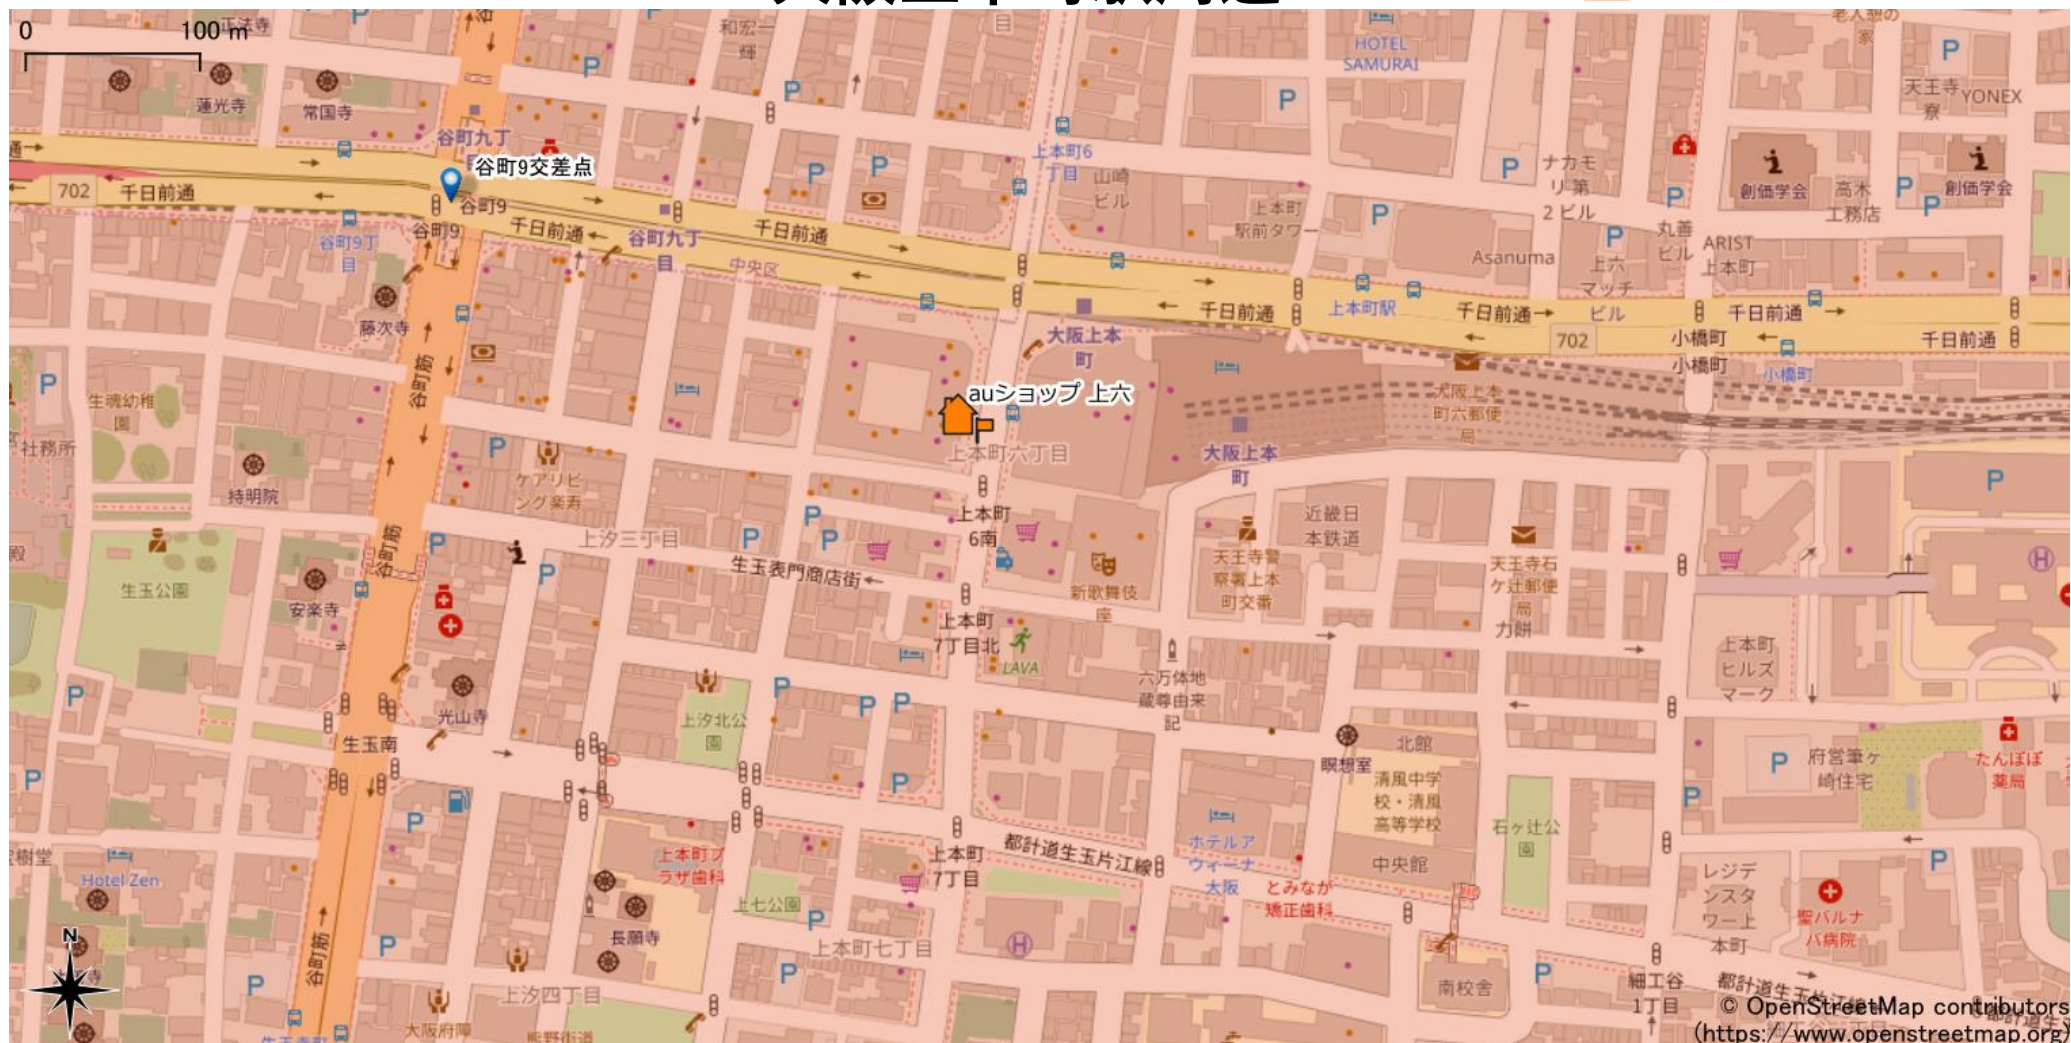

大阪上本町駅周辺

5Gサービスエリア

ご注意

- ・サービスエリアは計算上の数値判定に基づき作成しているため、実際の電波状況と異なる場合があります。
- ・おおよそ利用可能な場所を示しているため、電波状況によってはご利用いただけなくなる場合があります。また、屋内施設ではご利用いただけない場合があります。
- ・本マップとサービスエリアマップは掲載日の違いにより、一部の場所で5Gサービスエリアが異なる場合があります。
- ・5G通信は電波の性質上、4G LTEと比べて屋内への電波が届きにくいいため、サービスエリア内であっても5G通信のご利用ではなく4G LTE通信となる場合があります。
- ・5G対応機種では5G通信をご利用できない場合でも、一部エリアでアンテナマークに「5G」と表示される場合があります。また通話・通信時にアンテナマークが「4G」に切り替わる場合があります。