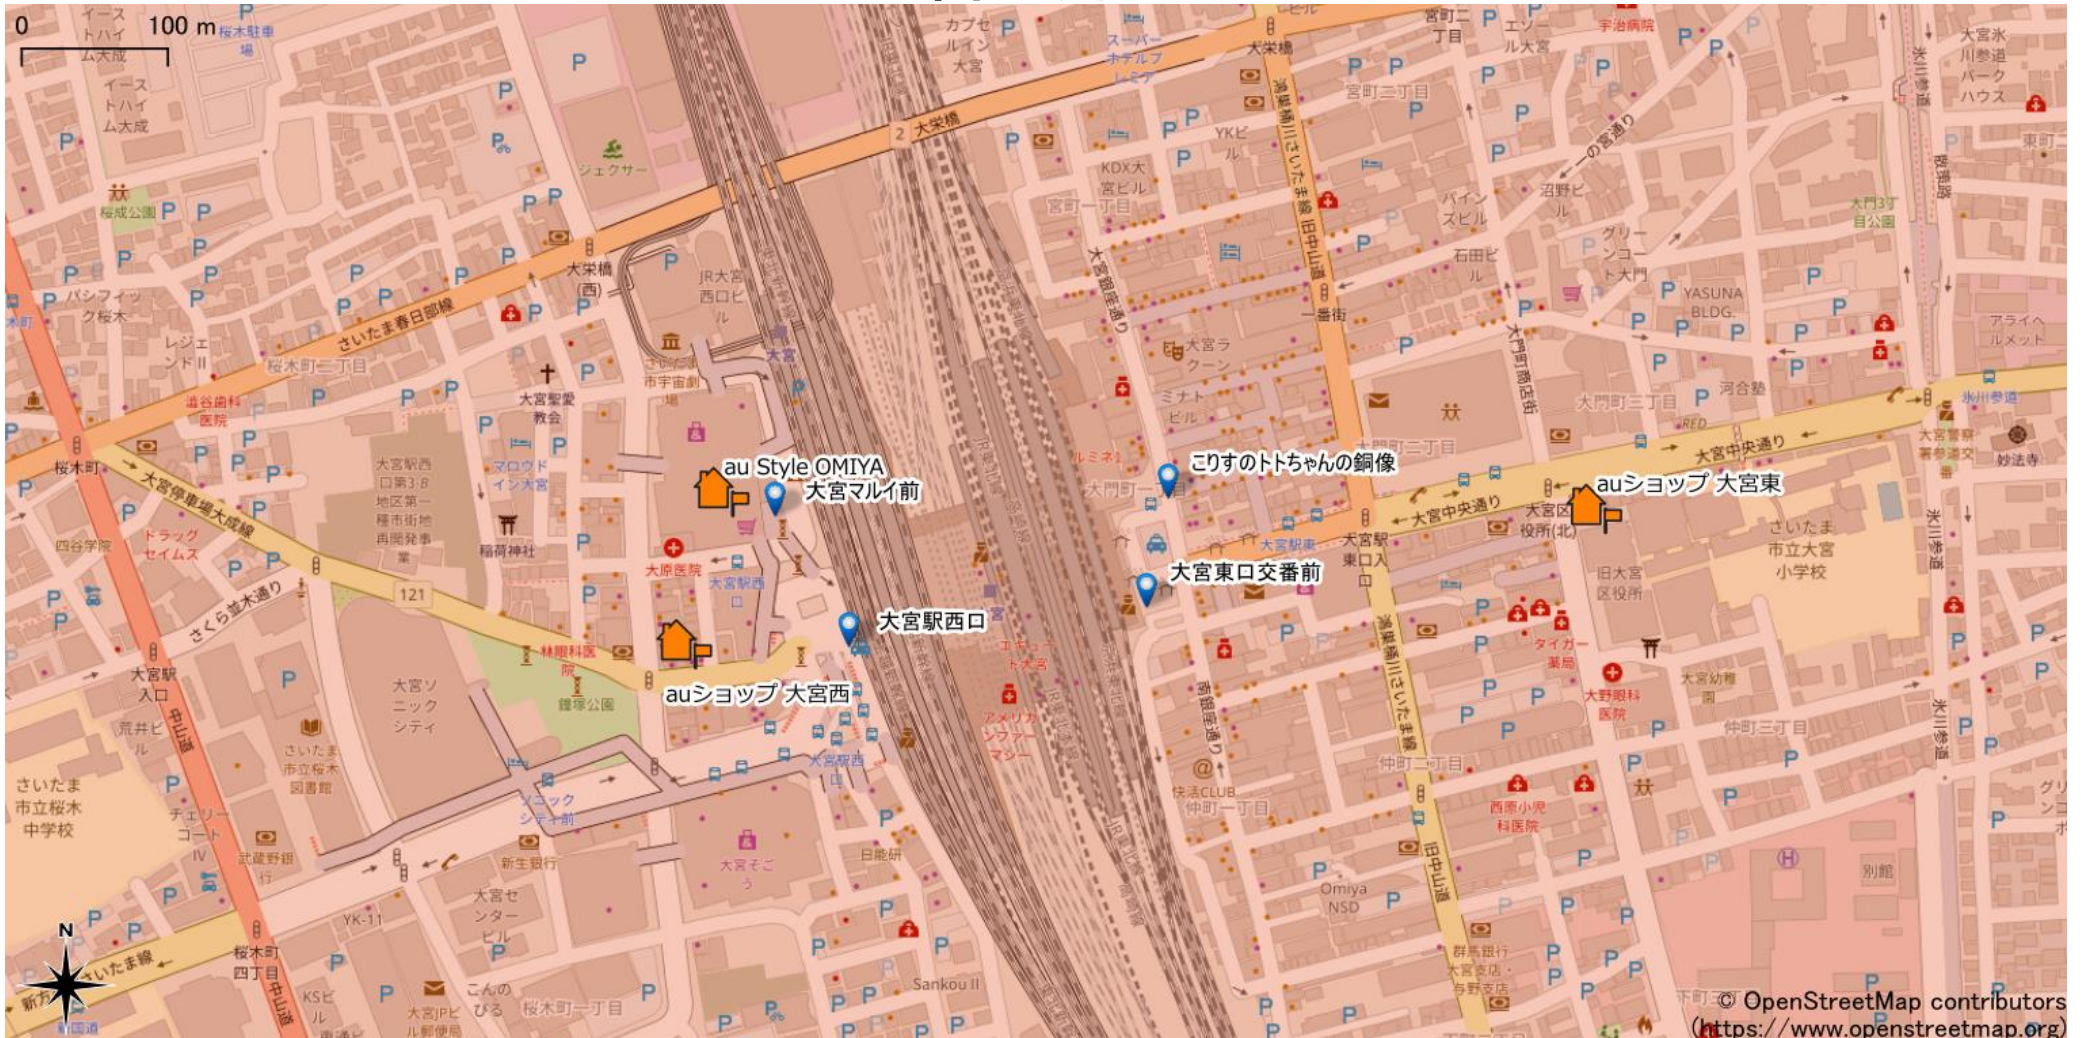

# 大宮駅周辺

5Gサービスエリア

## ご注意

2022年6月22日時点

- ・サービスエリアは計算上の数値判定に基づき作成しているため、実際の電波状況と異なる場合があります。
- ・おおよそ利用可能な場所を示しているため、電波状況によってはご利用いただけなくなる場合があります。また、屋内施設ではご利用いただけない場合があります。
- ・本マップとサービスエリアマップは掲載日の違いにより、一部の場所で5Gサービスエリアが異なる場合があります。
- ・5G通信は電波の性質上、4G LTEと比べて屋内への電波が届きにくいいため、サービスエリア内であっても5G通信のご利用ではなく4G LTE通信となる場合があります。
- ・5G対応機種では5G通信をご利用できない場合でも、一部エリアでアンテナマークに「5G」と表示される場合があります。また通話・通信時にアンテナマークが「4G」に切り替わる場合があります。