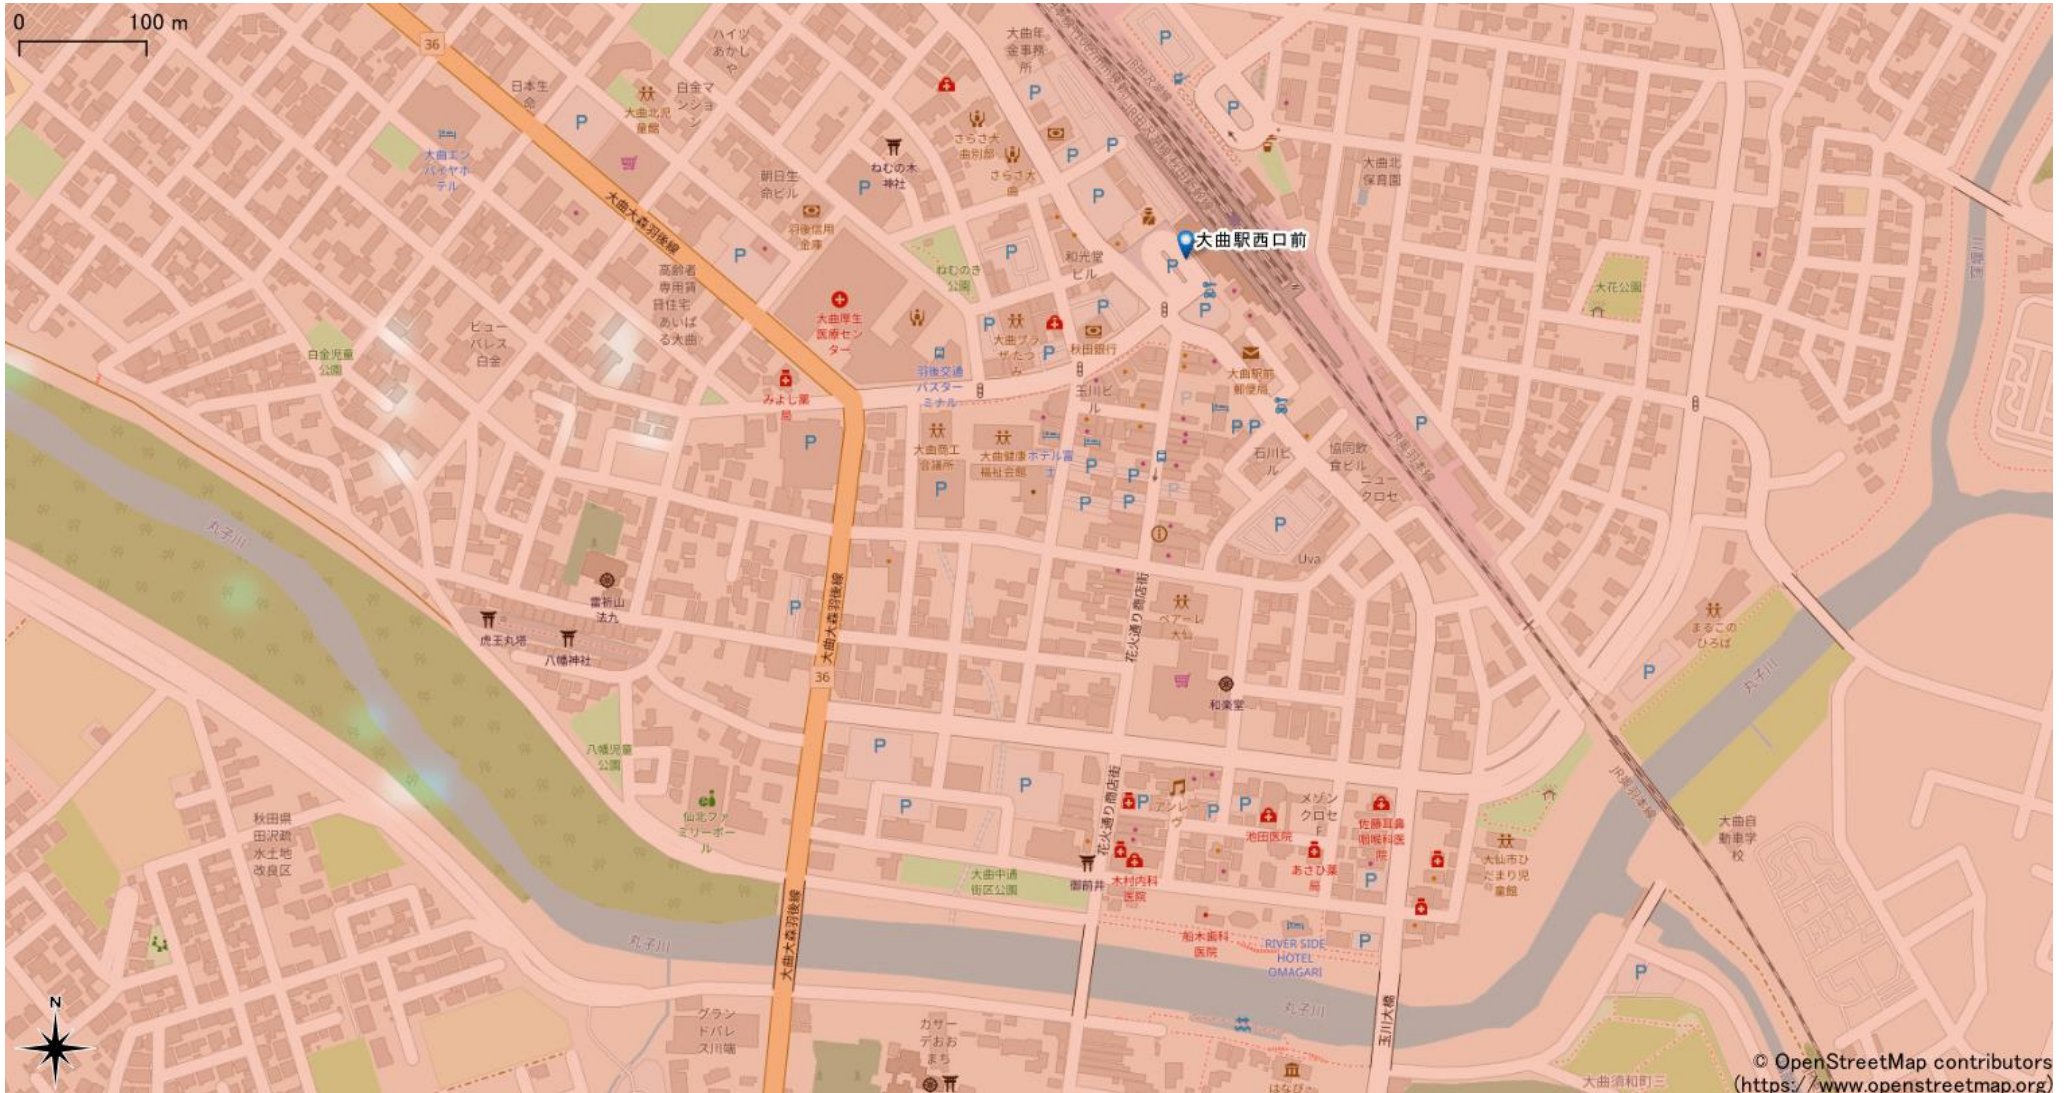

大曲駅周辺

5Gサービスエリア

ご注意

- ・サービスエリアは計算上の数値判定に基づき作成しているため、実際の電波状況と異なる場合があります。
- ・おおよそ利用可能な場所を示しているため、電波状況によってはご利用いただけなくなる場合があります。また、屋内施設ではご利用いただけない場合があります。
- ・本マップとサービスエリアマップは掲載日の違いにより、一部の場所で5Gサービスエリアが異なる場合があります。
- ・5G通信は電波の性質上、4G LTEと比べて屋内への電波が届きにくいいため、サービスエリア内であっても5G通信のご利用ではなく4G LTE通信となる場合があります。
- ・5G対応機種では5G通信をご利用できない場合でも、一部エリアでアンテナマークに「5G」と表示される場合があります。また通話・通信時にアンテナマークが「4G」に切り替わる場合があります。