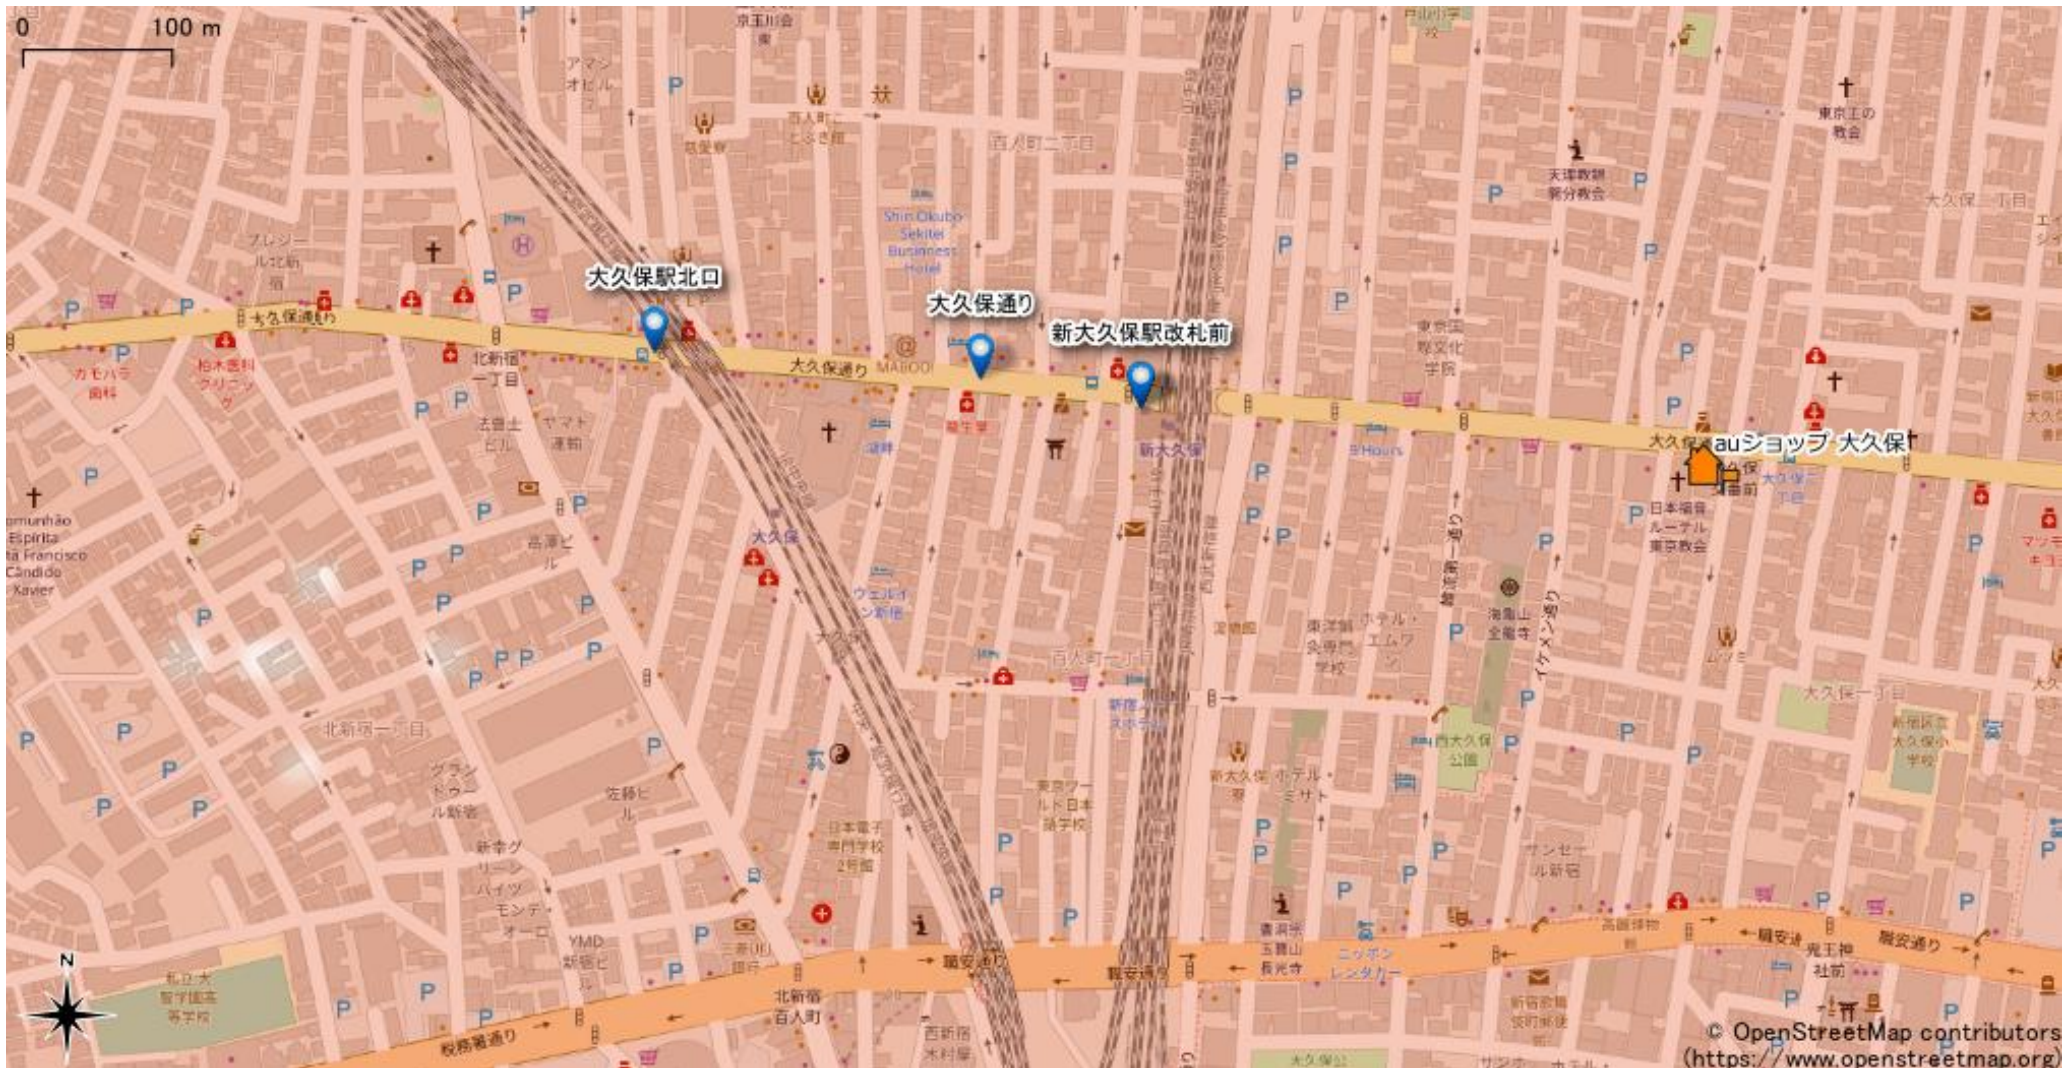

# 大久保駅・新大久保駅周辺

2021年9月13日時点

## ご注意

- ・サービスエリアは計算上の数値判定に基づき作成しているため、実際の電波状況と異なる場合があります。
- ・おおよそ利用可能な場所を示しているため、電波状況によってはご利用いただけなくなる場合があります。また、屋内施設ではご利用いただけない場合があります。
- ・本マップとサービスエリアマップは掲載日の違いにより、一部の場所で5Gサービスエリアが異なる場合があります。
- ・5G通信は電波の性質上、4G LTEと比べて屋内への電波が届きにくいいため、サービスエリア内であっても5G通信のご利用ではなく4G LTE通信となる場合があります。
- ・5G対応機種では5G通信をご利用できない場合でも、一部エリア(※)でアンテナマークに「5G」と表示される場合があります。また通話・通信時にアンテナマークが「4G」に切り替わる場合があります。

※5Gエリアに隣接する4G LTEエリアおよびご利用機種が対応していない5G周波数のエリア

地図の見方   5Gサービスエリア