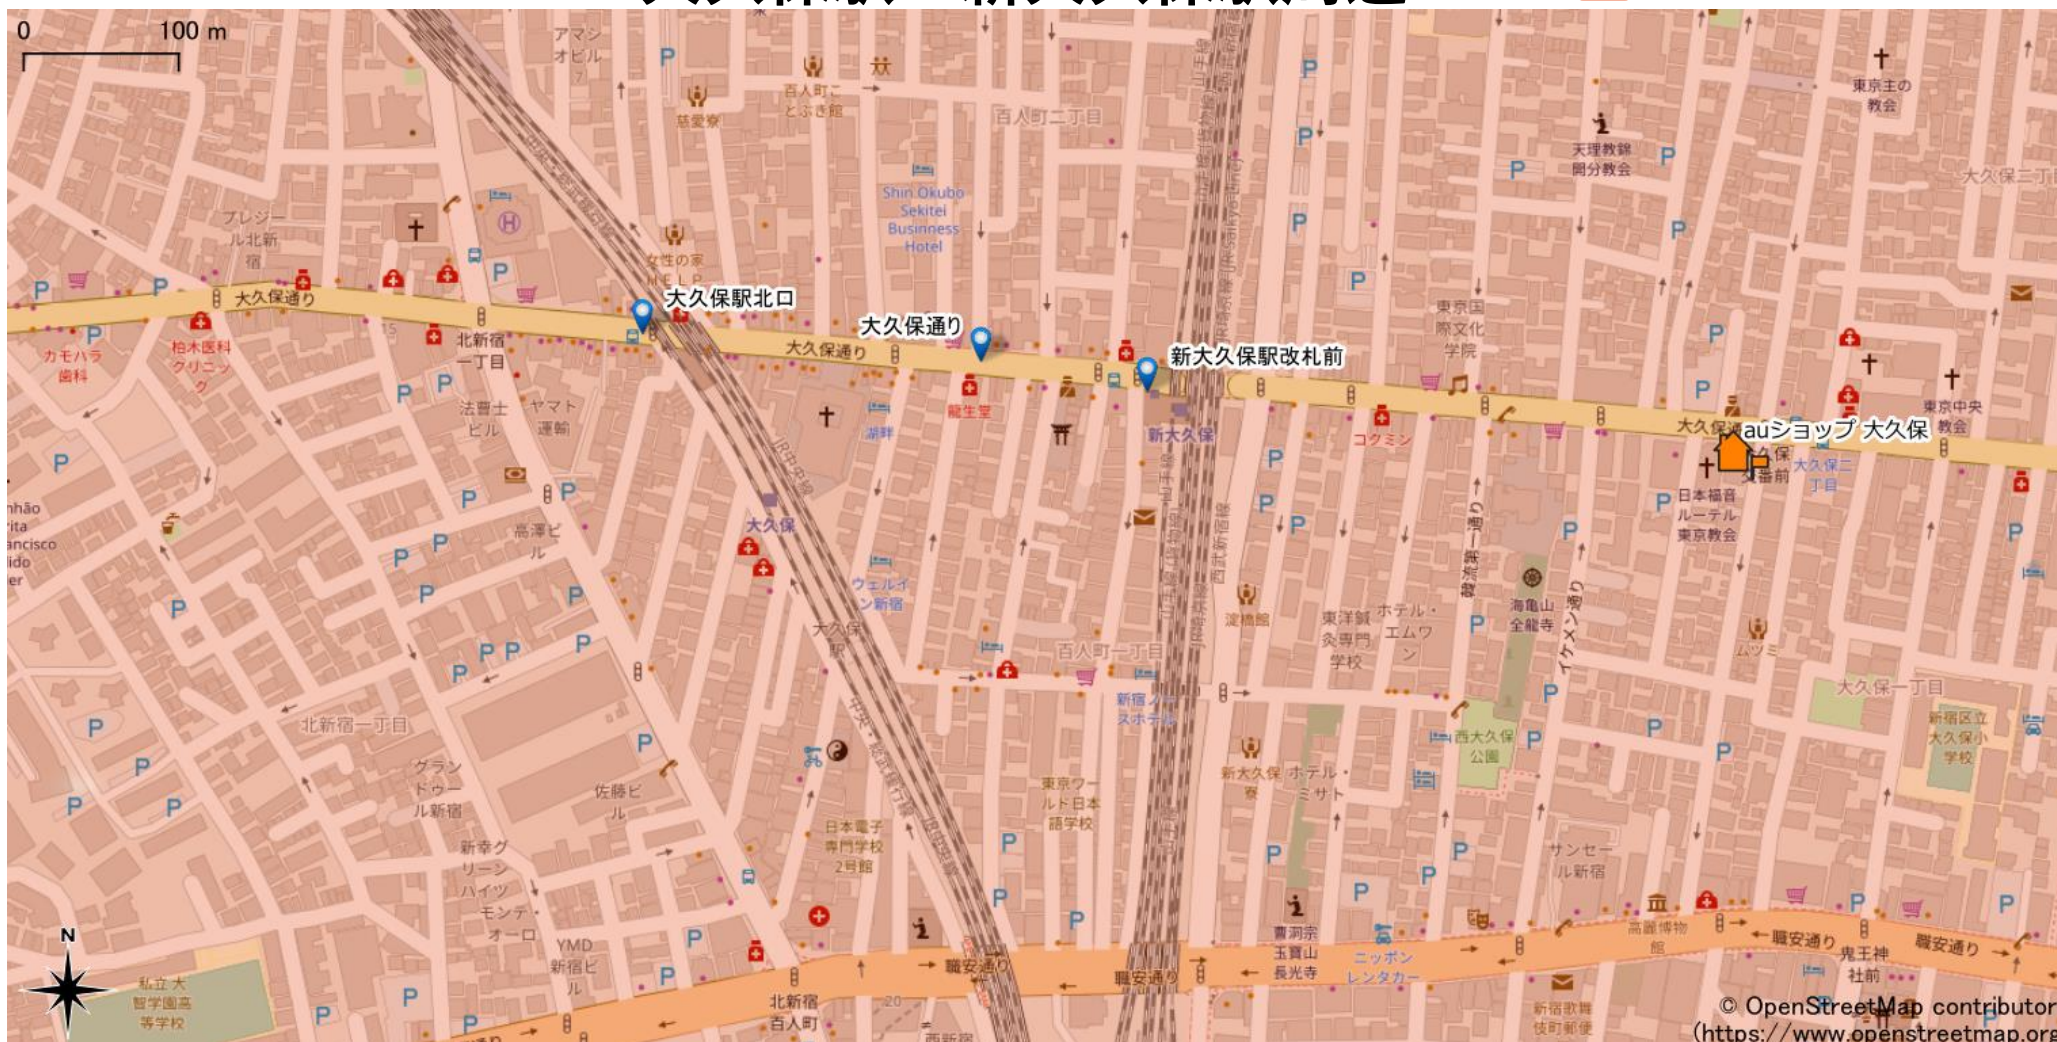

大久保駅・新大久保駅周辺

5Gサービスエリア

ご注意

- ・サービスエリアは計算上の数値判定に基づき作成しているため、実際の電波状況と異なる場合があります。
- ・おおよそ利用可能な場所を示しているため、電波状況によってはご利用いただけなくなる場合があります。また、屋内施設ではご利用いただけない場合があります。
- ・本マップとサービスエリアマップは掲載日の違いにより、一部の場所で5Gサービスエリアが異なる場合があります。
- ・5G通信は電波の性質上、4G LTEと比べて屋内への電波が届きにくいいため、サービスエリア内であっても5G通信のご利用ではなく4G LTE通信となる場合があります。
- ・5G対応機種では5G通信をご利用できない場合でも、一部エリアでアンテナマークに「5G」と表示される場合があります。また通話・通信時にアンテナマークが「4G」に切り替わる場合があります。