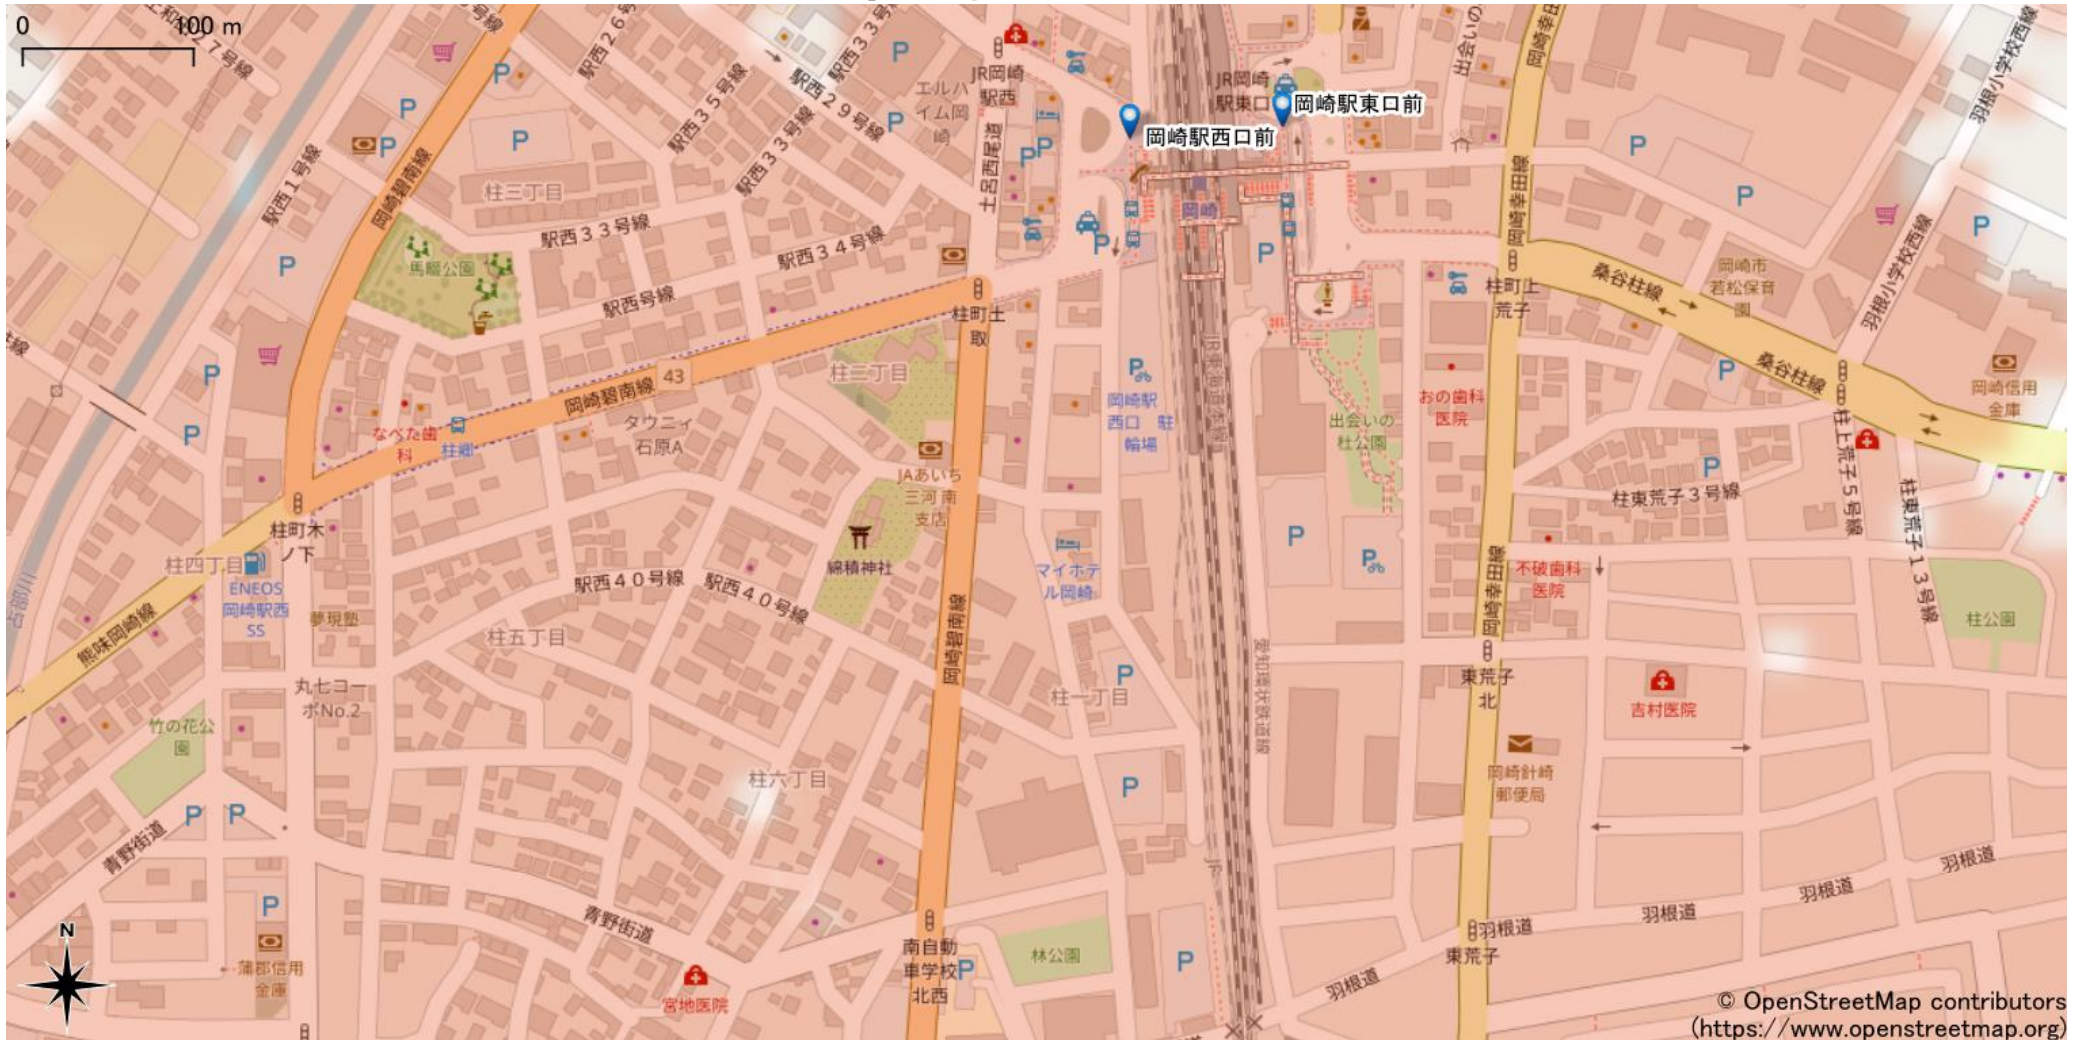

岡崎駅周辺

5Gサービスエリア

© OpenStreetMap contributors
(<https://www.openstreetmap.org>)

ご注意

- ・ サービスエリアは計算上の数値判定に基づき作成しているため、実際の電波状況と異なる場合があります。
- ・ おおよそ利用可能な場所を示しているため、電波状況によってはご利用いただけなくなる場合があります。また、屋内施設ではご利用いただけない場合があります。
- ・ 本マップとサービスエリアマップは掲載日の違いにより、一部の場所で5Gサービスエリアが異なる場合があります。
- ・ 5G通信は電波の性質上、4G LTEと比べて屋内への電波が届きにくいいため、サービスエリア内であっても5G通信のご利用ではなく4G LTE通信となる場合があります。
- ・ 5G対応機種では5G通信をご利用できない場合でも、一部エリアでアンテナマークに「5G」と表示される場合があります。また通話・通信時にアンテナマークが「4G」に切り替わる場合があります。