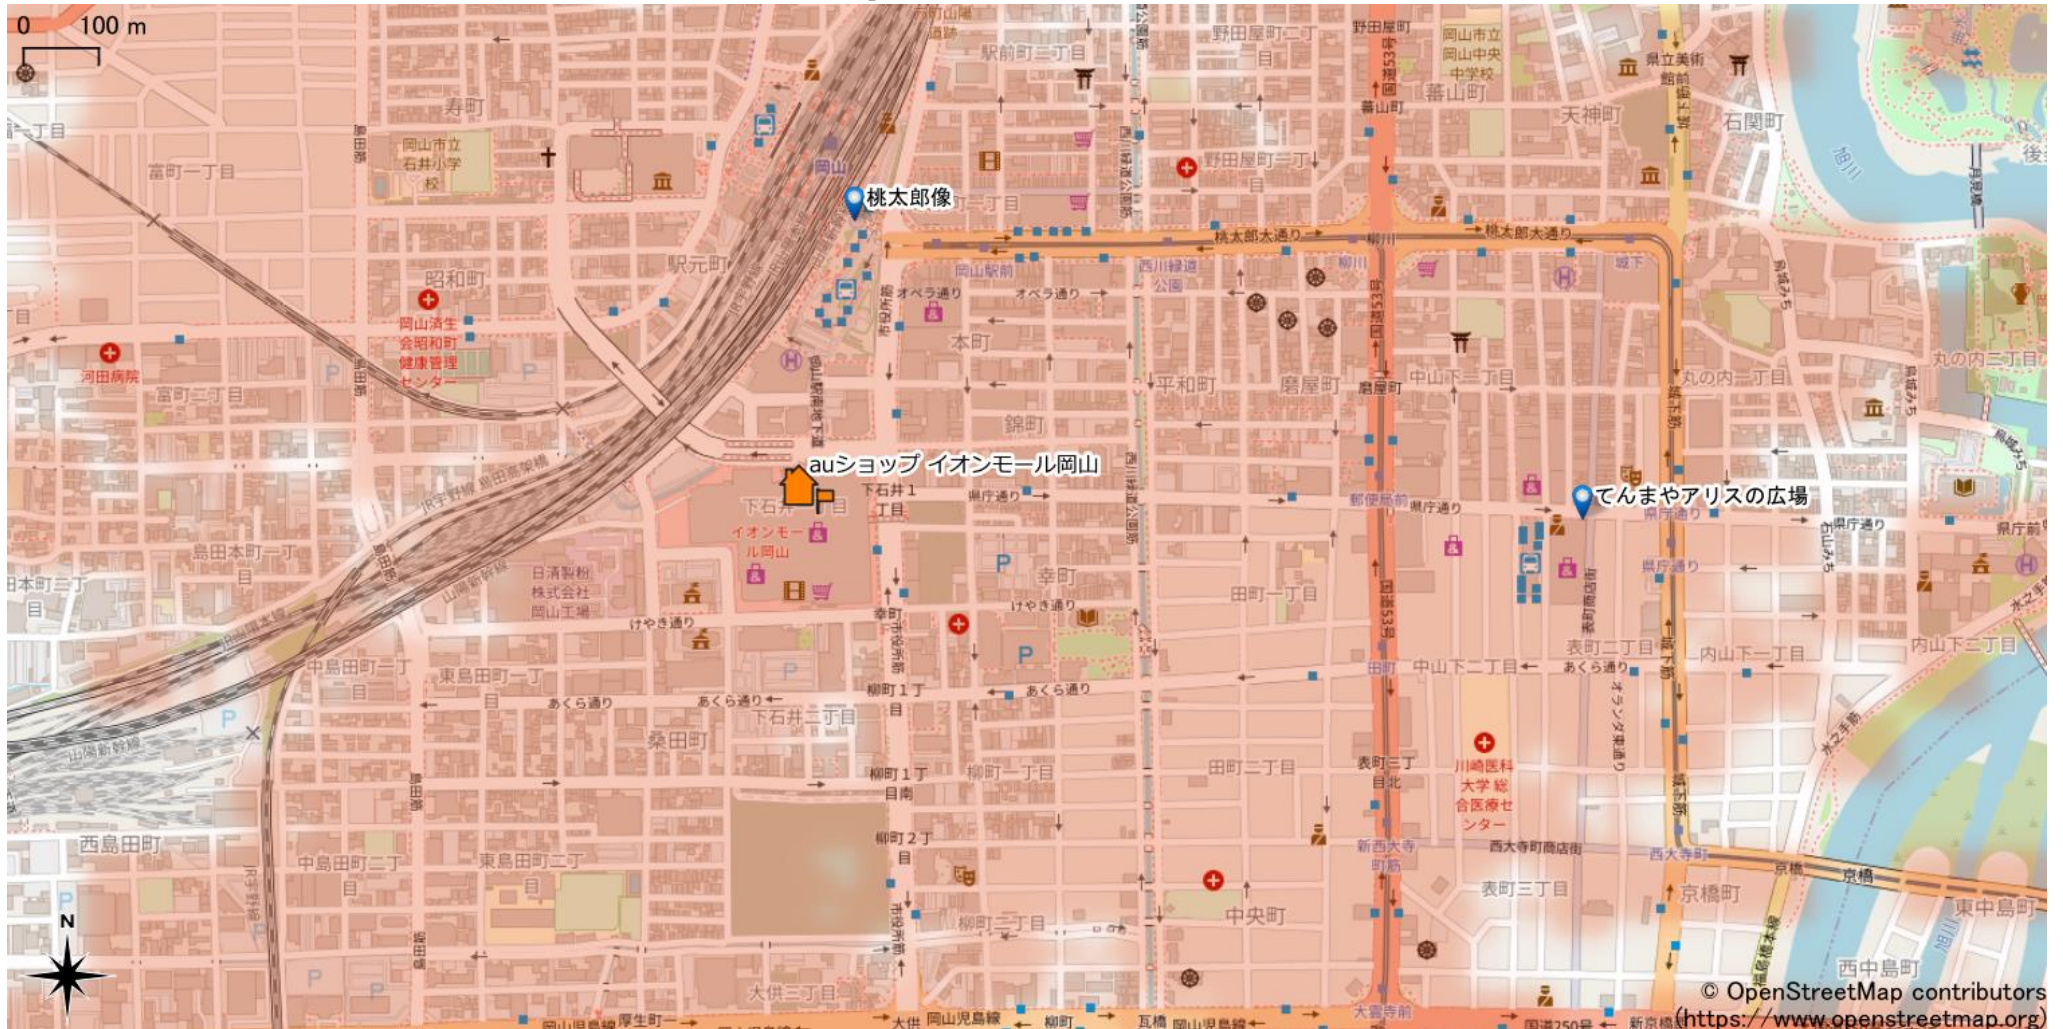

# 岡山駅周辺

5Gサービスエリア

## ご注意

2023年6月28日時点

- ・ サービスエリアは計算上の数値判定に基づき作成しているため、実際の電波状況と異なる場合があります。
- ・ おおよそ利用可能な場所を示しているため、電波状況によってはご利用いただけなくなる場合があります。また、屋内施設ではご利用いただけない場合があります。
- ・ 本マップとサービスエリアマップは掲載日の違いにより、一部の場所で5Gサービスエリアが異なる場合があります。
- ・ 5G通信は電波の性質上、4G LTEと比べて屋内への電波が届きにくいいため、サービスエリア内であっても5G通信のご利用ではなく4G LTE通信となる場合があります。
- ・ 5G対応機種では5G通信をご利用できない場合でも、一部エリアでアンテナマークに「5G」と表示される場合があります。また通話・通信時にアンテナマークが「4G」に切り替わる場合があります。