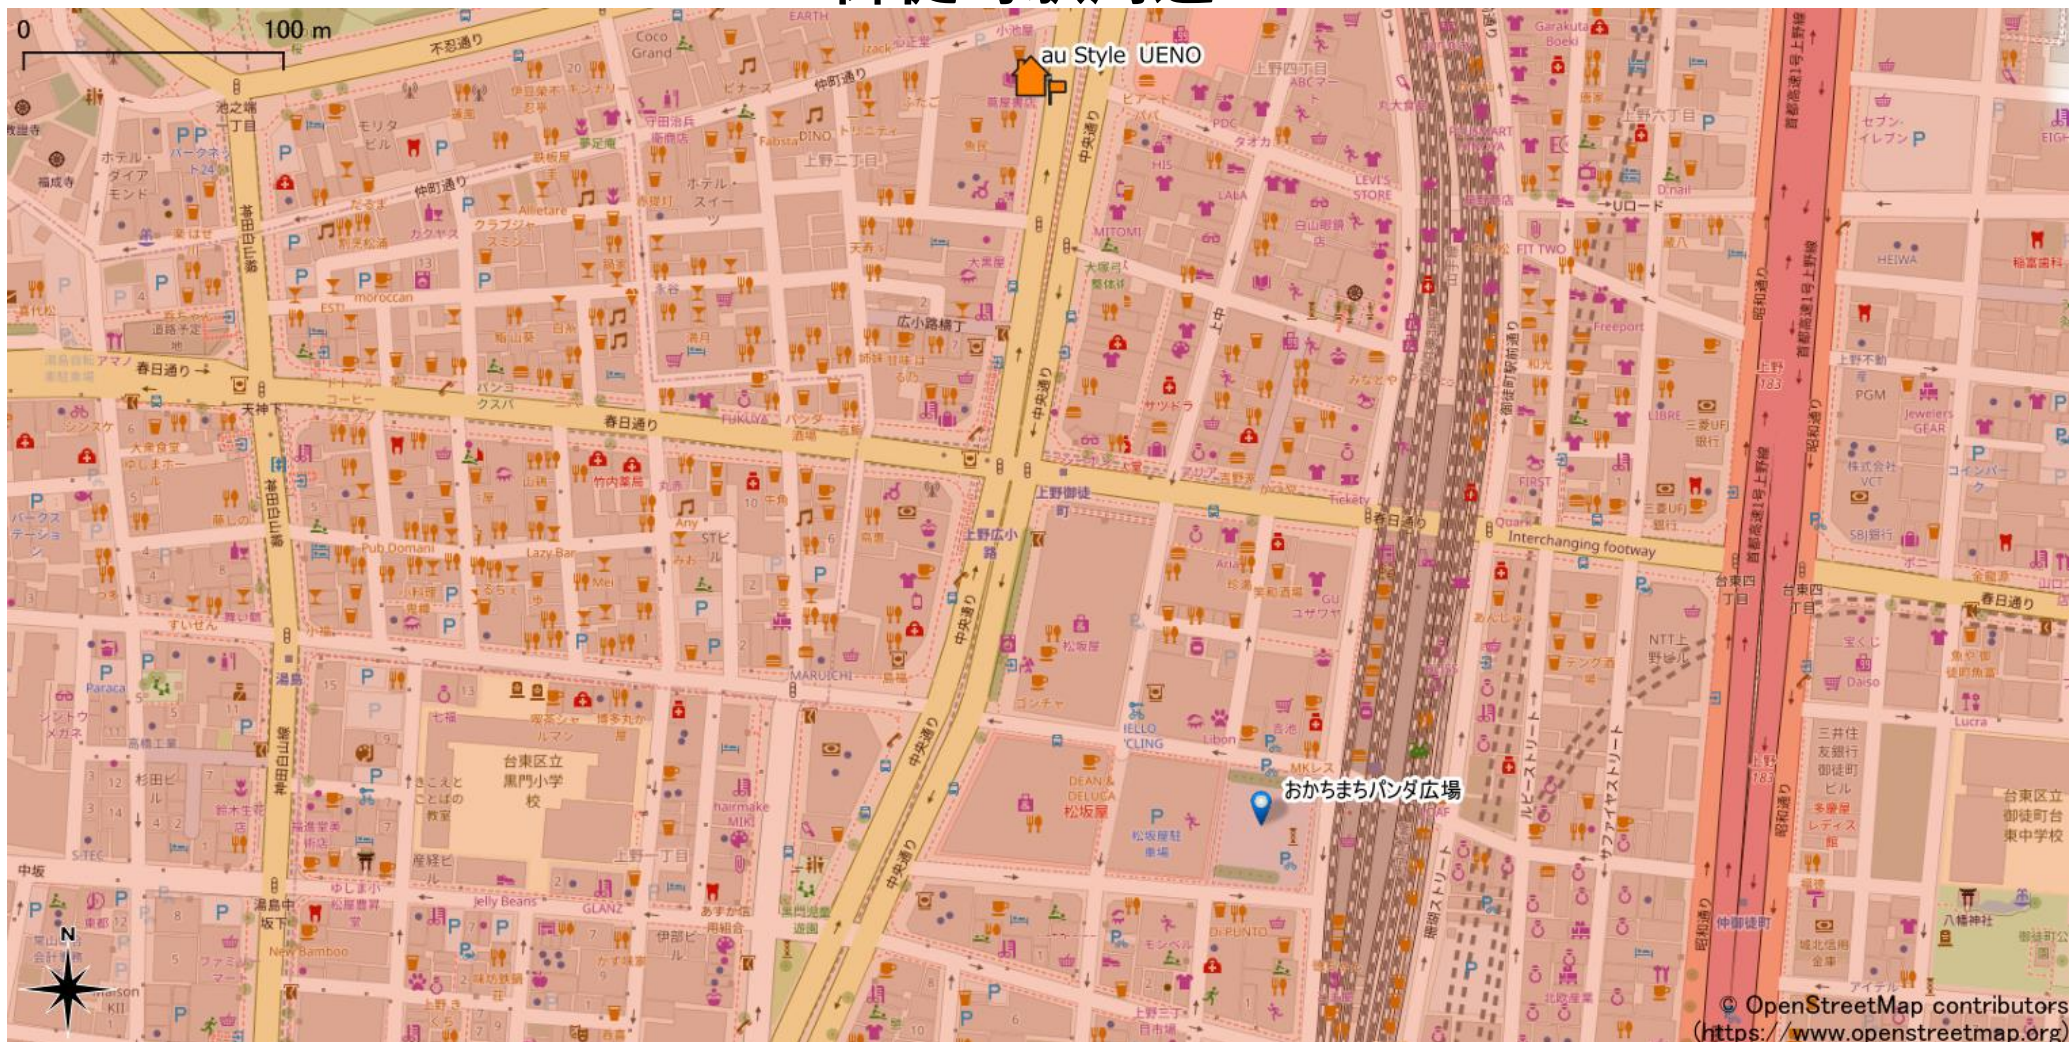

# 御徒町駅周辺

5Gサービスエリア

## ご注意

- ・ サービスエリアは計算上の数値判定に基づき作成しているため、実際の電波状況と異なる場合があります。
- ・ おおよそ利用可能な場所を示しているため、電波状況によってはご利用いただけなくなる場合があります。また、屋内施設ではご利用いただけません。
- ・ 本マップとサービスエリアマップは掲載日の違いにより、一部の場所で5Gサービスエリアが異なる場合があります。
- ・ 5G通信は電波の性質上、4G LTEと比べて屋内への電波が届きにくいいため、サービスエリア内であっても5G通信のご利用ではなく4G LTE通信となる場合があります。
- ・ 5G対応機種では5G通信をご利用できない場合でも、一部エリアでアンテナマークに「5G」と表示される場合があります。また通話・通信時にアンテナマークが「4G」に切り替わる場合があります。