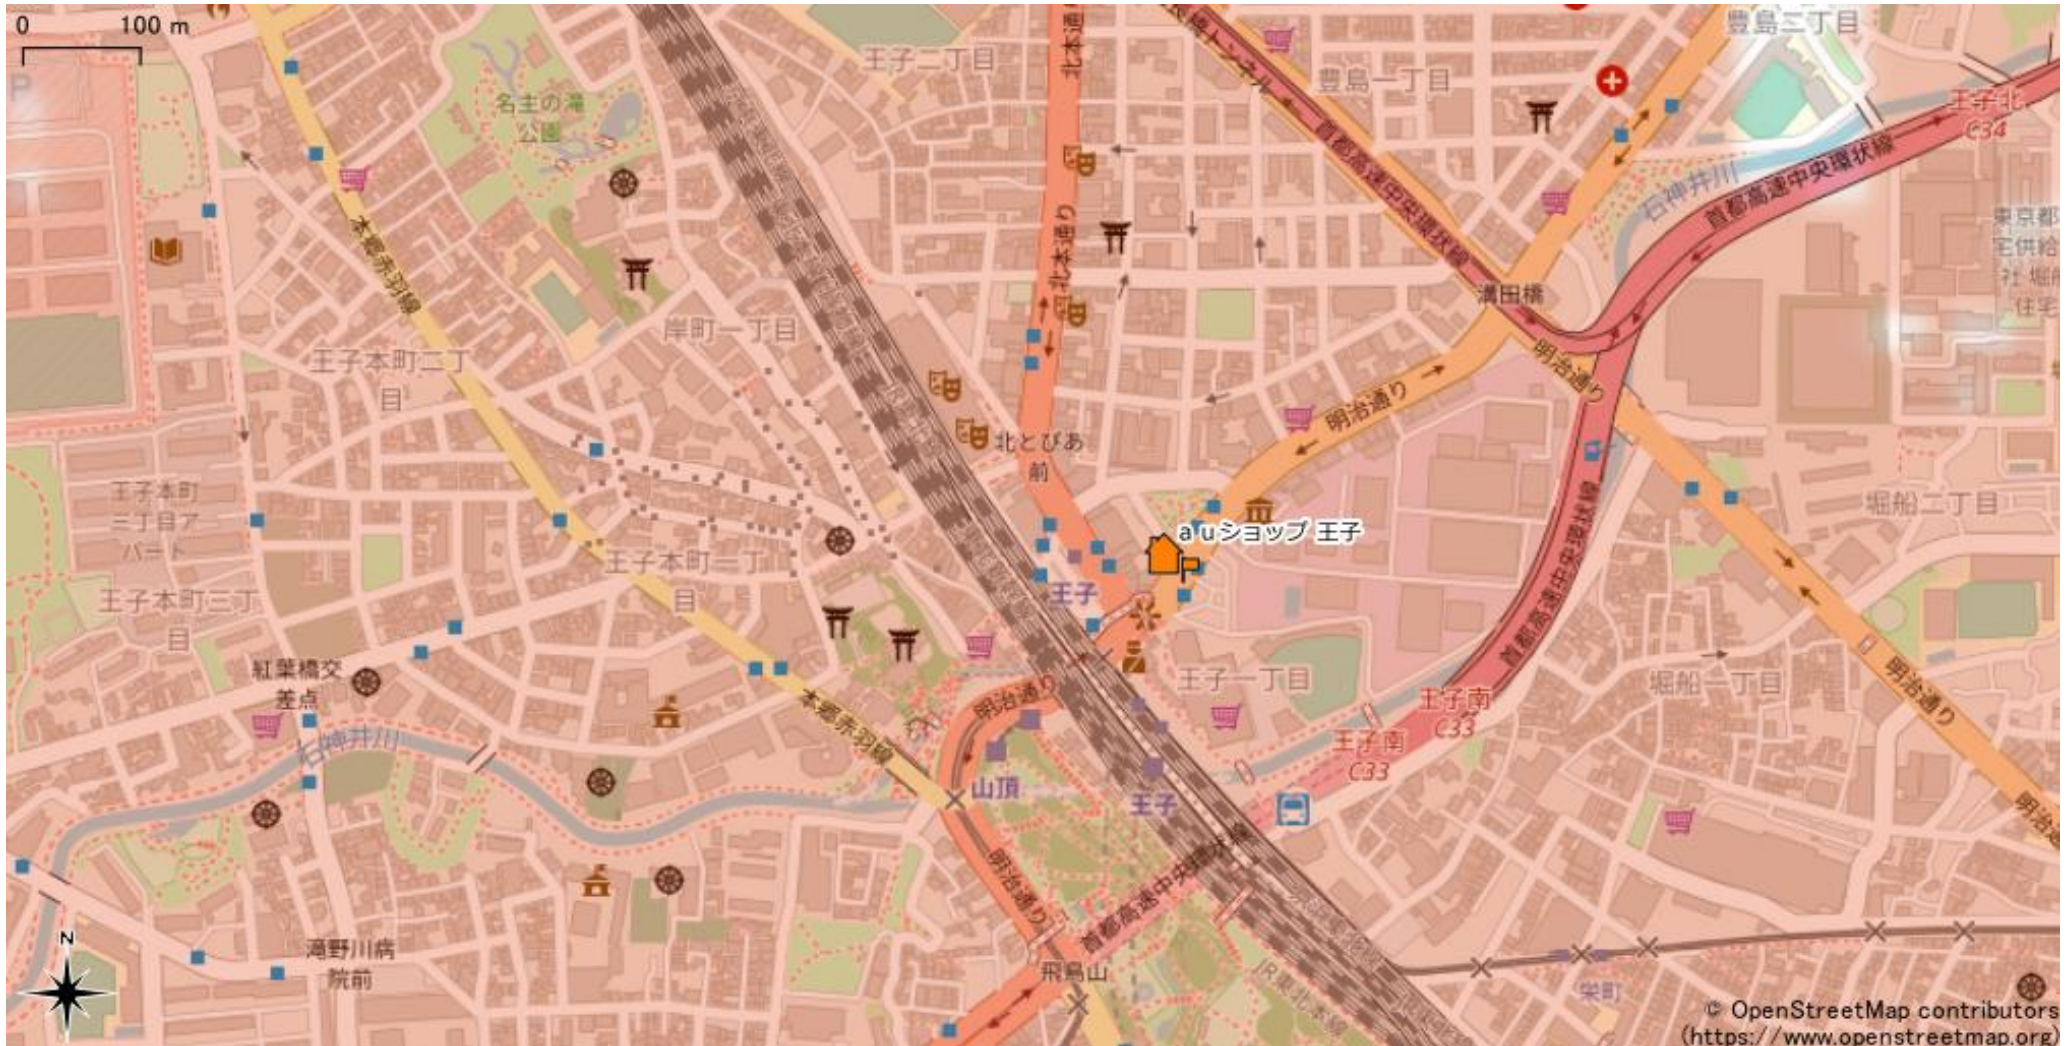

王子駅周辺

5Gサービスエリア

ご注意

- ・ サービスエリアは計算上の数値判定に基づき作成しているため、実際の電波状況と異なる場合があります。
- ・ おおよそ利用可能な場所を示しているため、電波状況によってはご利用いただけなくなる場合があります。また、屋内施設ではご利用いただけない場合があります。
- ・ 本マップとサービスエリアマップは掲載日の違いにより、一部の場所で5Gサービスエリアが異なる場合があります。
- ・ 5G通信は電波の性質上、4G LTEと比べて屋内への電波が届きにくいいため、サービスエリア内であっても5G通信のご利用ではなく4G LTE通信となる場合があります。
- ・ 5G対応機種では5G通信をご利用できない場合でも、一部エリアでアンテナマークに「5G」と表示される場合があります。また通話・通信時にアンテナマークが「4G」に切り替わる場合があります。

© OpenStreetMap contributors
(<https://www.openstreetmap.org>)

2022年3月29日時点