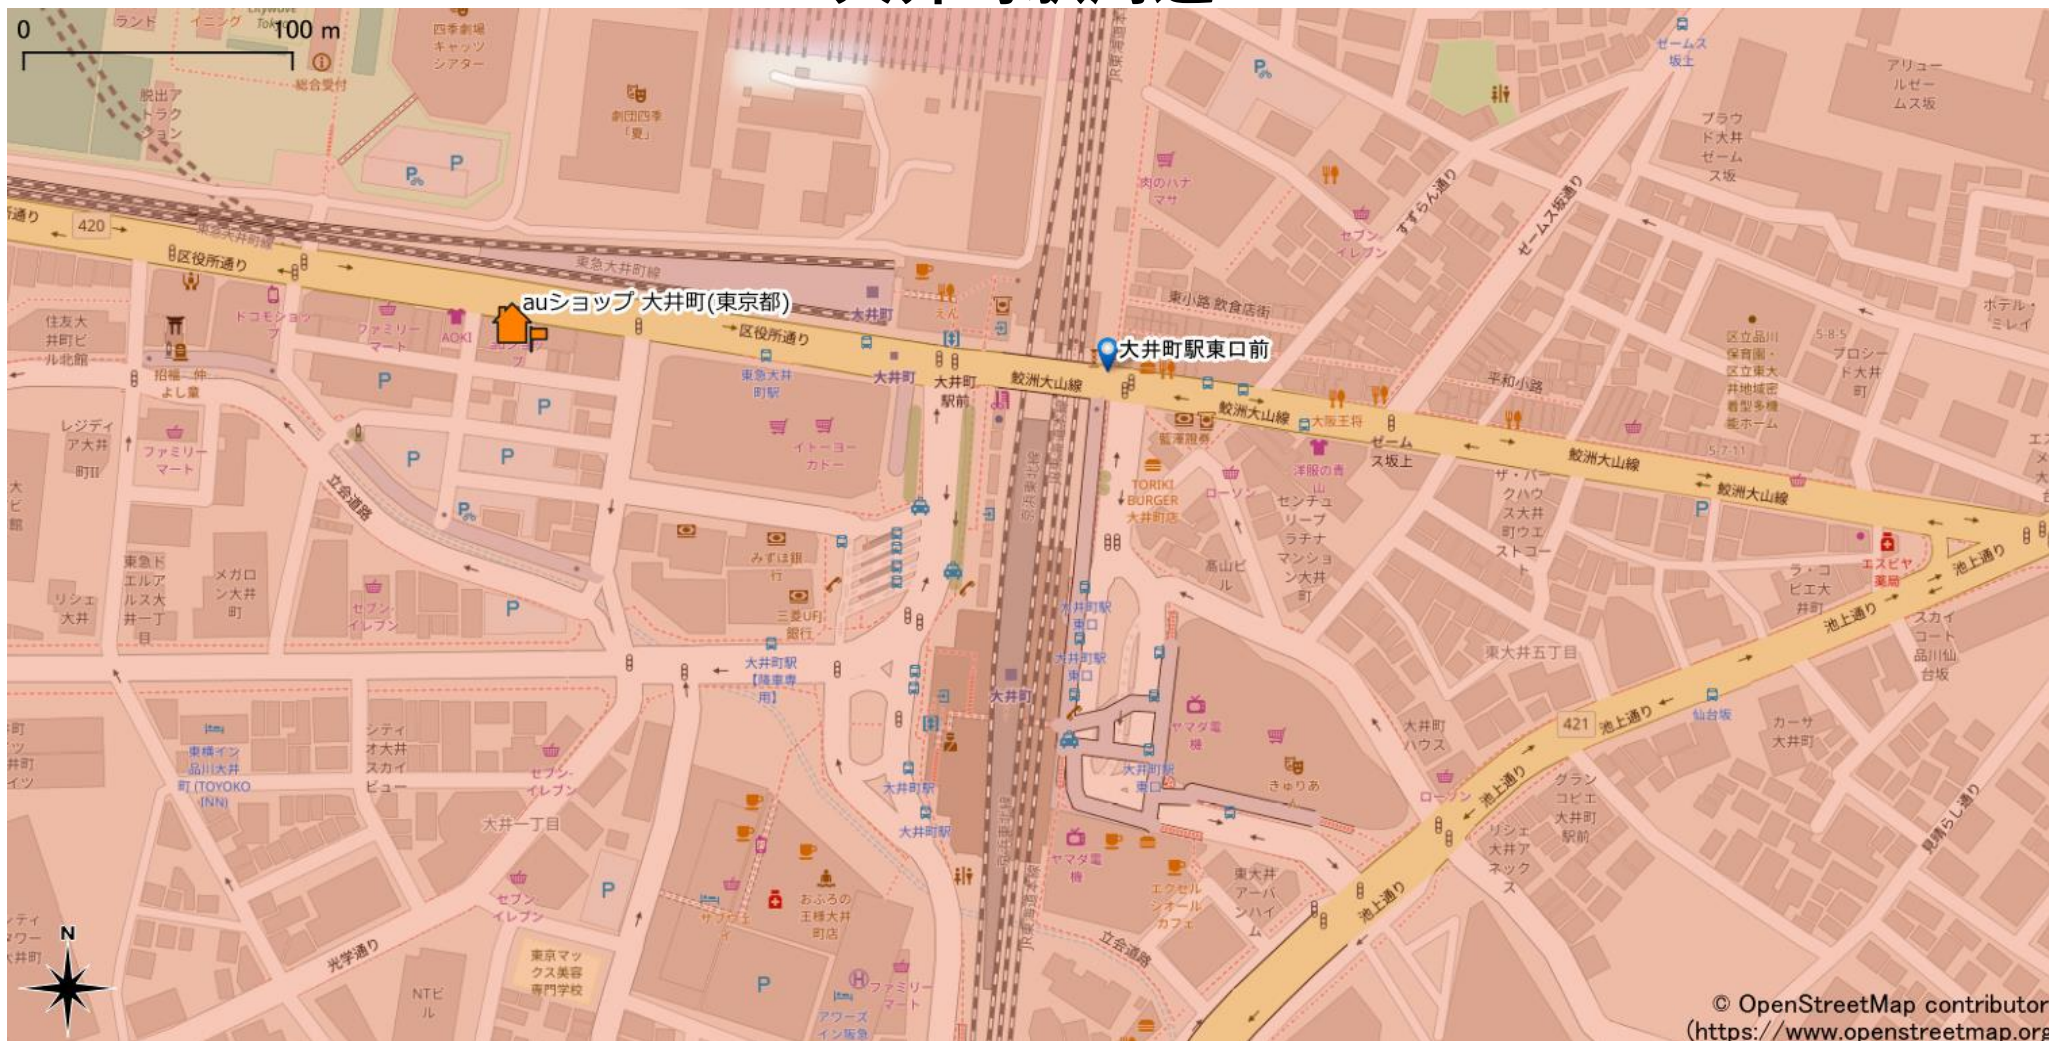

大井町駅周辺

5Gサービスエリア

ご注意

- ・ サービスエリアは計算上の数値判定に基づき作成しているため、実際の電波状況と異なる場合があります。
- ・ おおよそ利用可能な場所を示しているため、電波状況によってはご利用いただけなくなる場合があります。また、屋内施設ではご利用いただけない場合があります。
- ・ 本マップとサービスエリアマップは掲載日の違いにより、一部の場所で5Gサービスエリアが異なる場合があります。
- ・ 5G通信は電波の性質上、4G LTEと比べて屋内への電波が届きにくいいため、サービスエリア内であっても5G通信のご利用ではなく4G LTE通信となる場合があります。
- ・ 5G対応機種では5G通信をご利用できない場合でも、一部エリアでアンテナマークに「5G」と表示される場合があります。また通話・通信時にアンテナマークが「4G」に切り替わる場合があります。