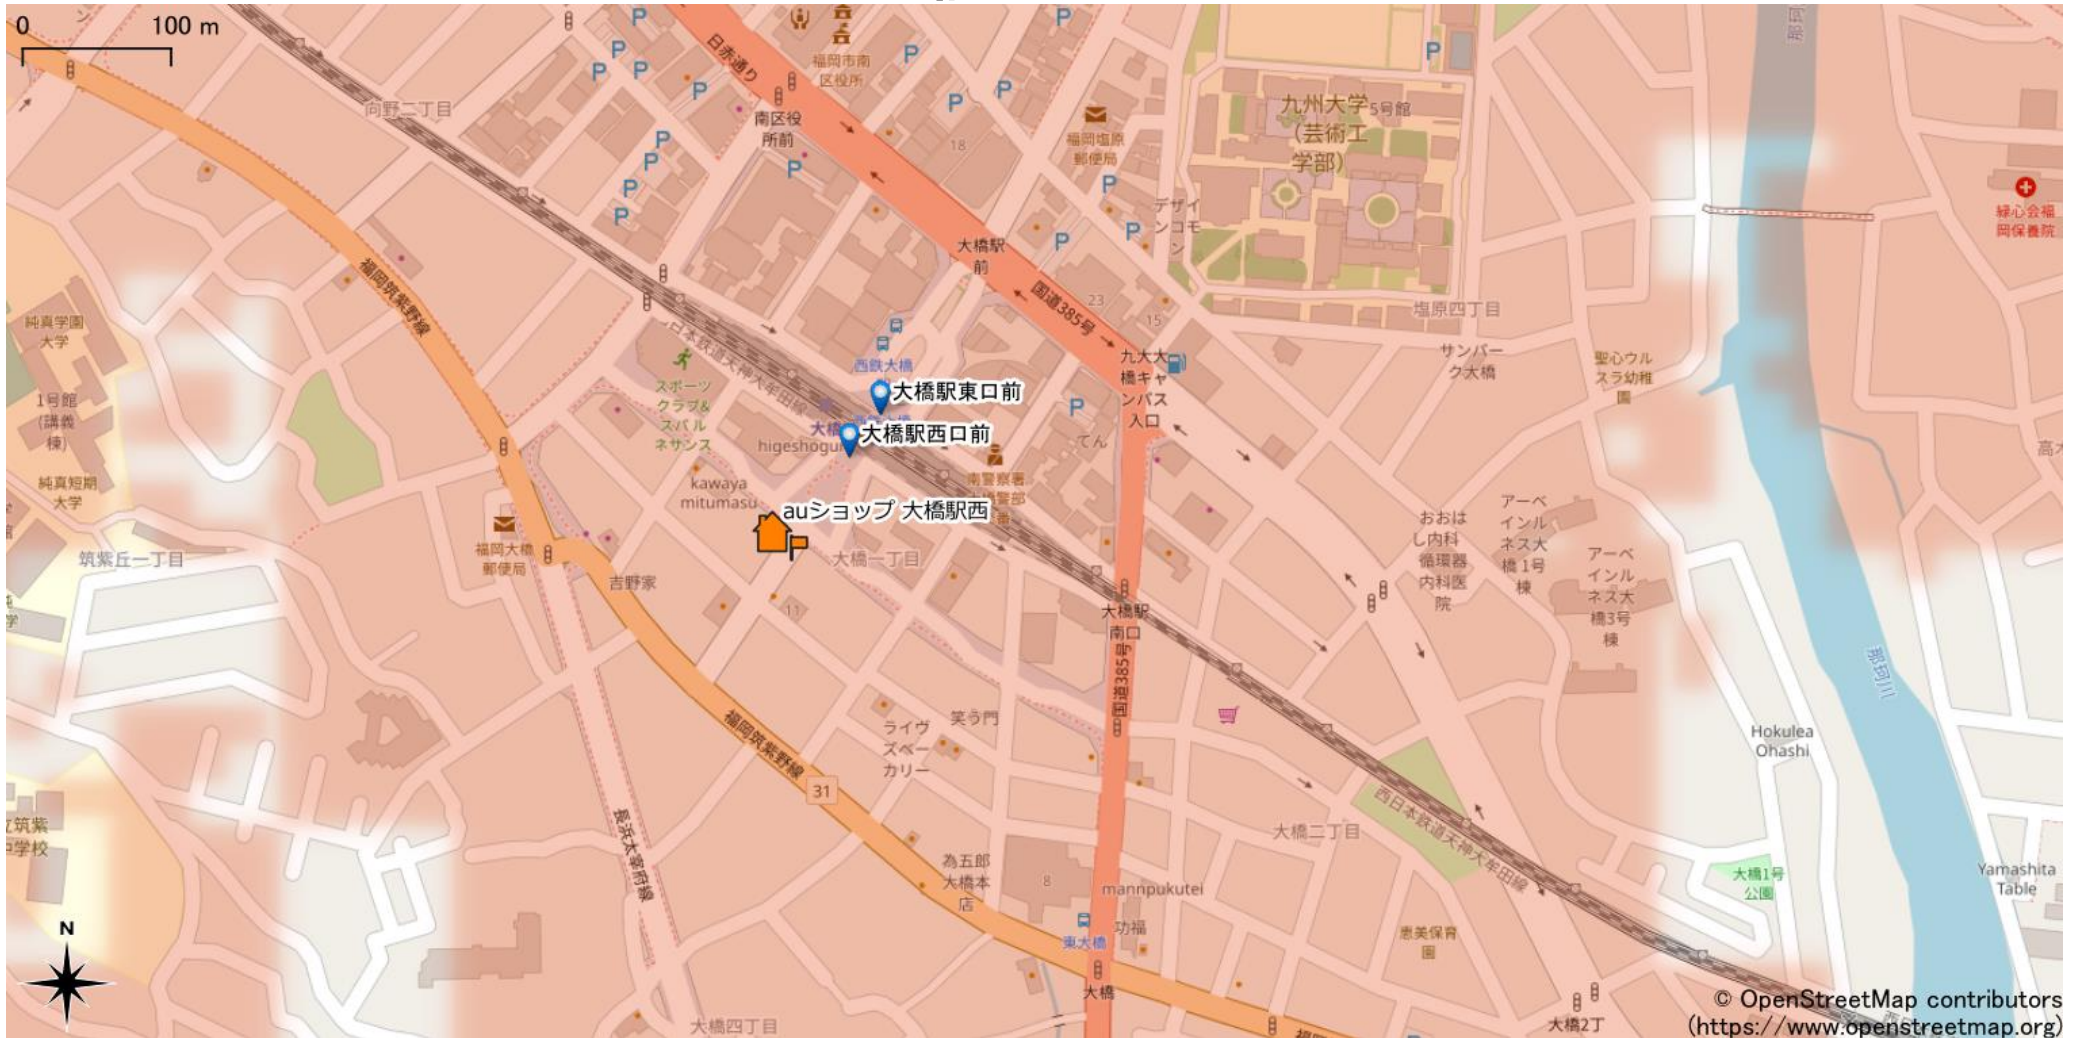

大橋駅周辺

5Gサービスエリア

ご注意

- ・サービスエリアは計算上の数値判定に基づき作成しているため、実際の電波状況と異なる場合があります。
- ・おおそ利用可能な場所を示しているため、電波状況によってはご利用いただけなくなる場合があります。また、屋内施設ではご利用いただけない場合があります。
- ・本マップとサービスエリアマップは掲載日の違いにより、一部の場所で5Gサービスエリアが異なる場合があります。
- ・5G通信は電波の性質上、4G LTEと比べて屋内への電波が届きにくいいため、サービスエリア内であっても5G通信のご利用ではなく4G LTE通信となる場合があります。
- ・5G対応機種では5G通信をご利用できない場合でも、一部エリアでアンテナマークに「5G」と表示される場合があります。また通話・通信時にアンテナマークが「4G」に切り替わる場合があります。