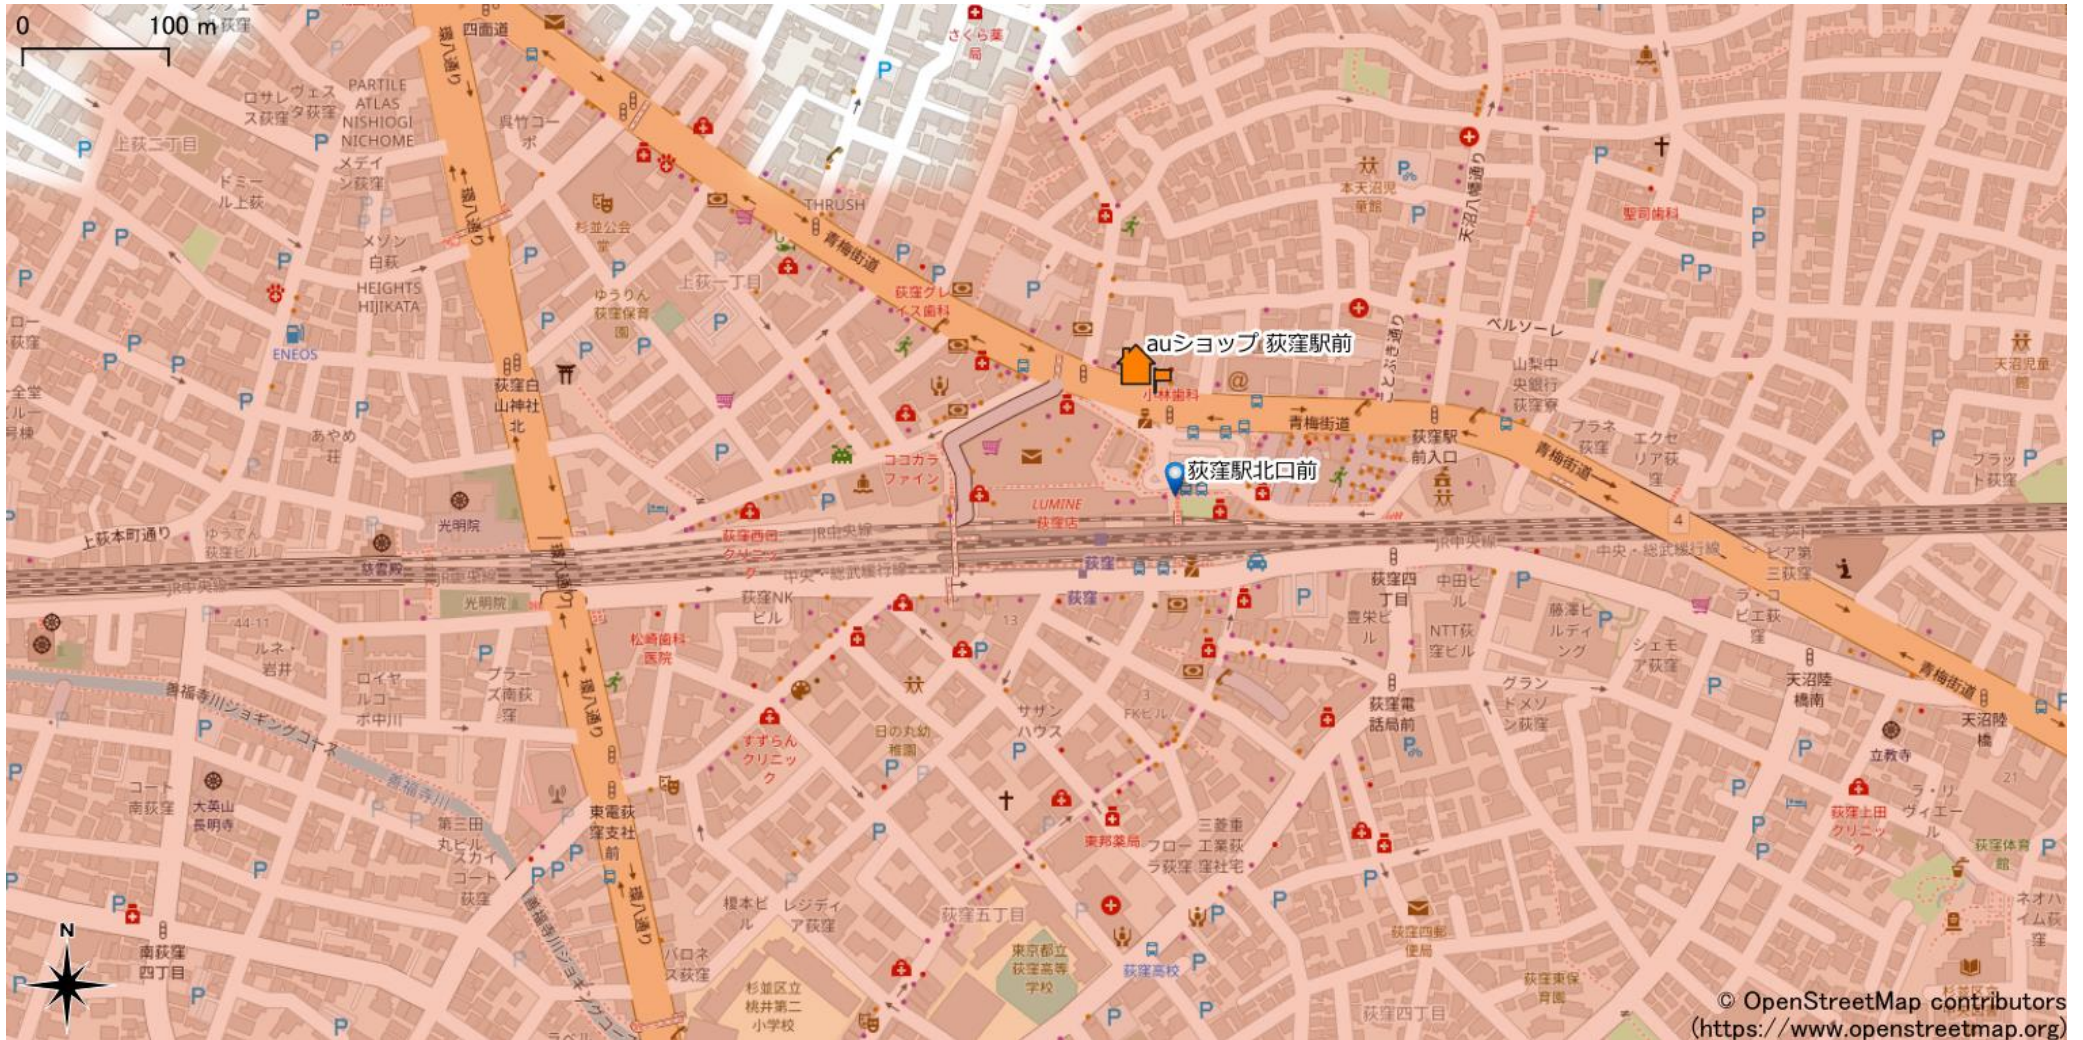

# 荻窪駅周辺

5Gサービスエリア

© OpenStreetMap contributors  
(<https://www.openstreetmap.org>)

2022年11月30日時点

## ご注意

- ・ サービスエリアは計算上の数値判定に基づき作成しているため、実際の電波状況と異なる場合があります。
- ・ おおよそ利用可能な場所を示しているため、電波状況によってはご利用いただけなくなる場合があります。また、屋内施設ではご利用いただけない場合があります。
- ・ 本マップとサービスエリアマップは掲載日の違いにより、一部の場所で5Gサービスエリアが異なる場合があります。
- ・ 5G通信は電波の性質上、4G LTEと比べて屋内への電波が届きにくいいため、サービスエリア内であっても5G通信のご利用ではなく4G LTE通信となる場合があります。
- ・ 5G対応機種では5G通信をご利用できない場合でも、一部エリアでアンテナマークに「5G」と表示される場合があります。また通話・通信時にアンテナマークが「4G」に切り替わる場合があります。