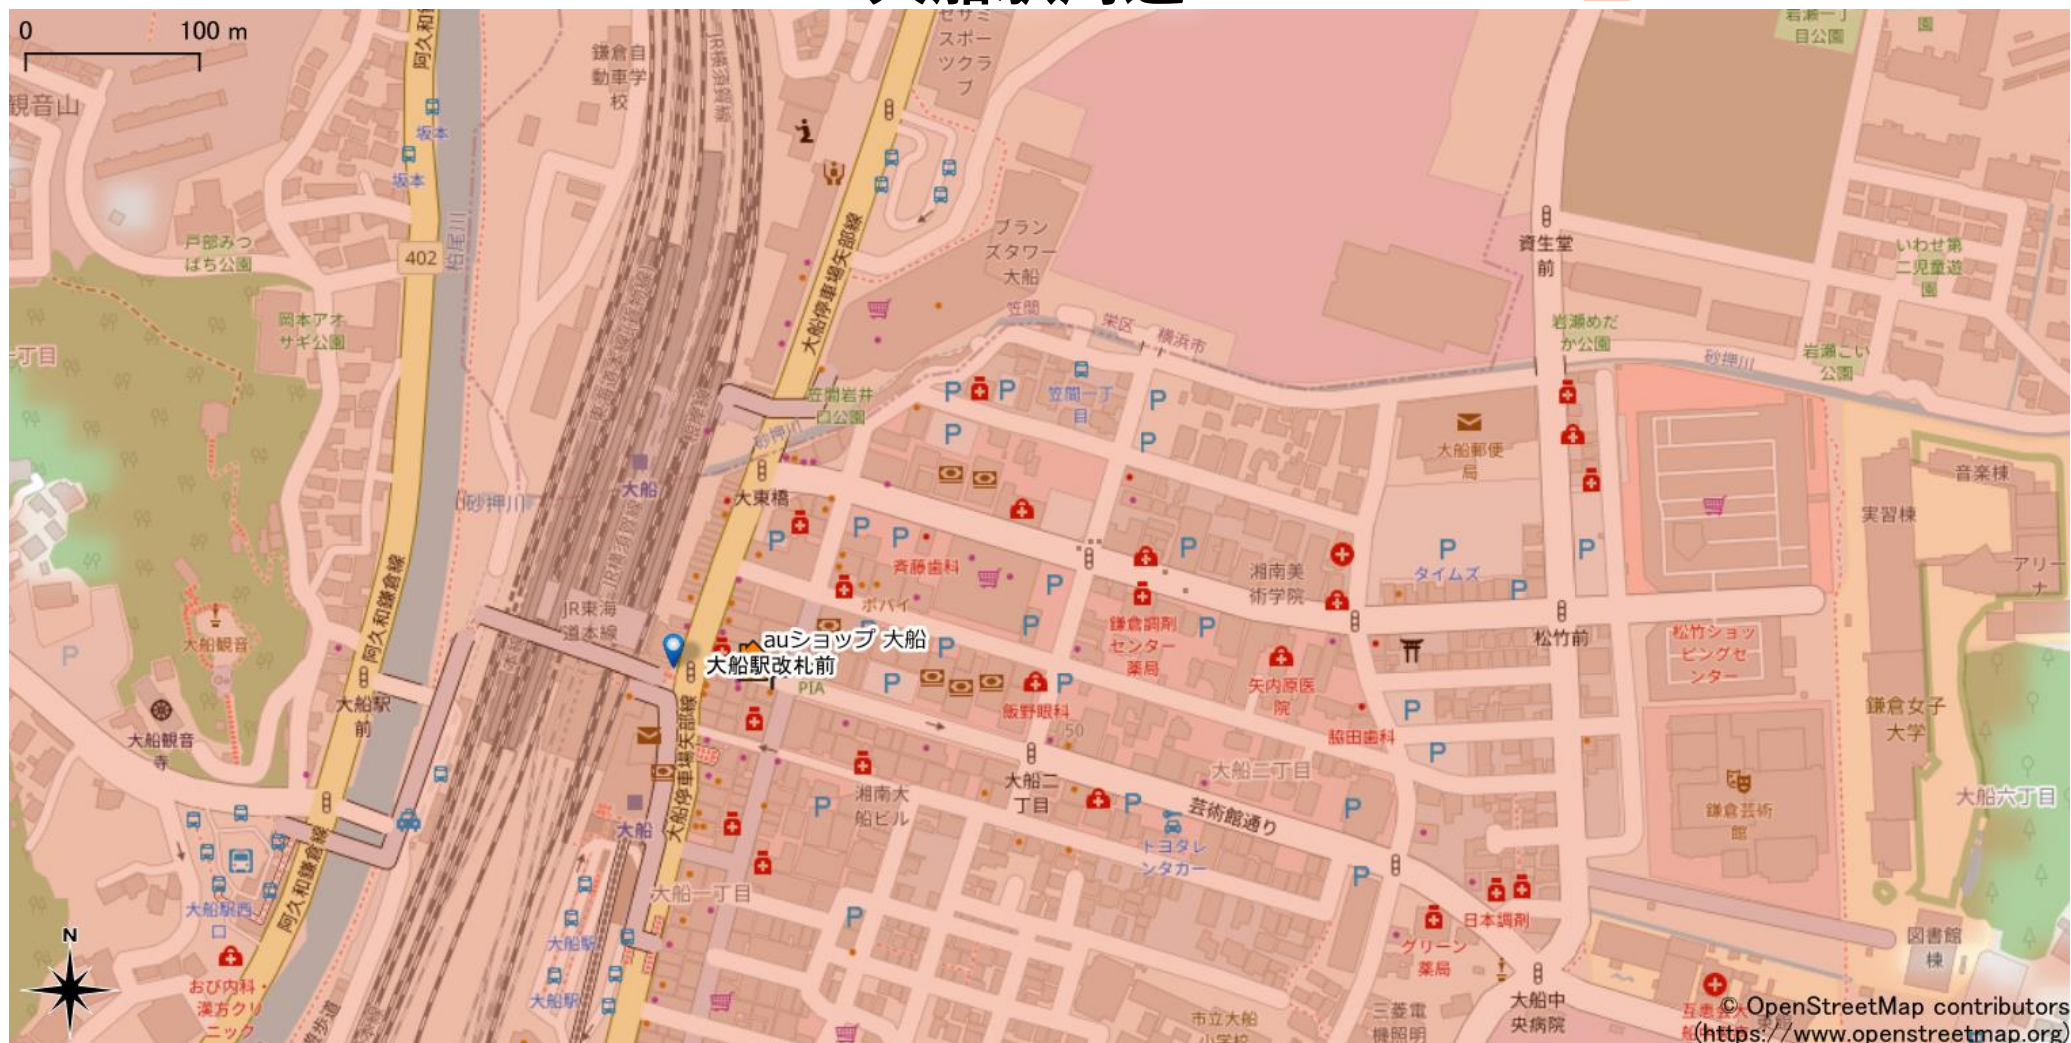

大船駅周辺

5Gサービスエリア

ご注意

- ・サービスエリアは計算上の数値判定に基づき作成しているため、実際の電波状況と異なる場合があります。
- ・おおよそ利用可能な場所を示しているため、電波状況によってはご利用いただけなくなる場合があります。また、屋内施設ではご利用いただけない場合があります。
- ・本マップとサービスエリアマップは掲載日の違いにより、一部の場所で5Gサービスエリアが異なる場合があります。
- ・5G通信は電波の性質上、4G LTEと比べて屋内への電波が届きにくいいため、サービスエリア内であっても5G通信のご利用ではなく4G LTE通信となる場合があります。
- ・5G対応機種では5G通信をご利用できない場合でも、一部エリアでアンテナマークに「5G」と表示される場合があります。また通話・通信時にアンテナマークが「4G」に切り替わる場合があります。