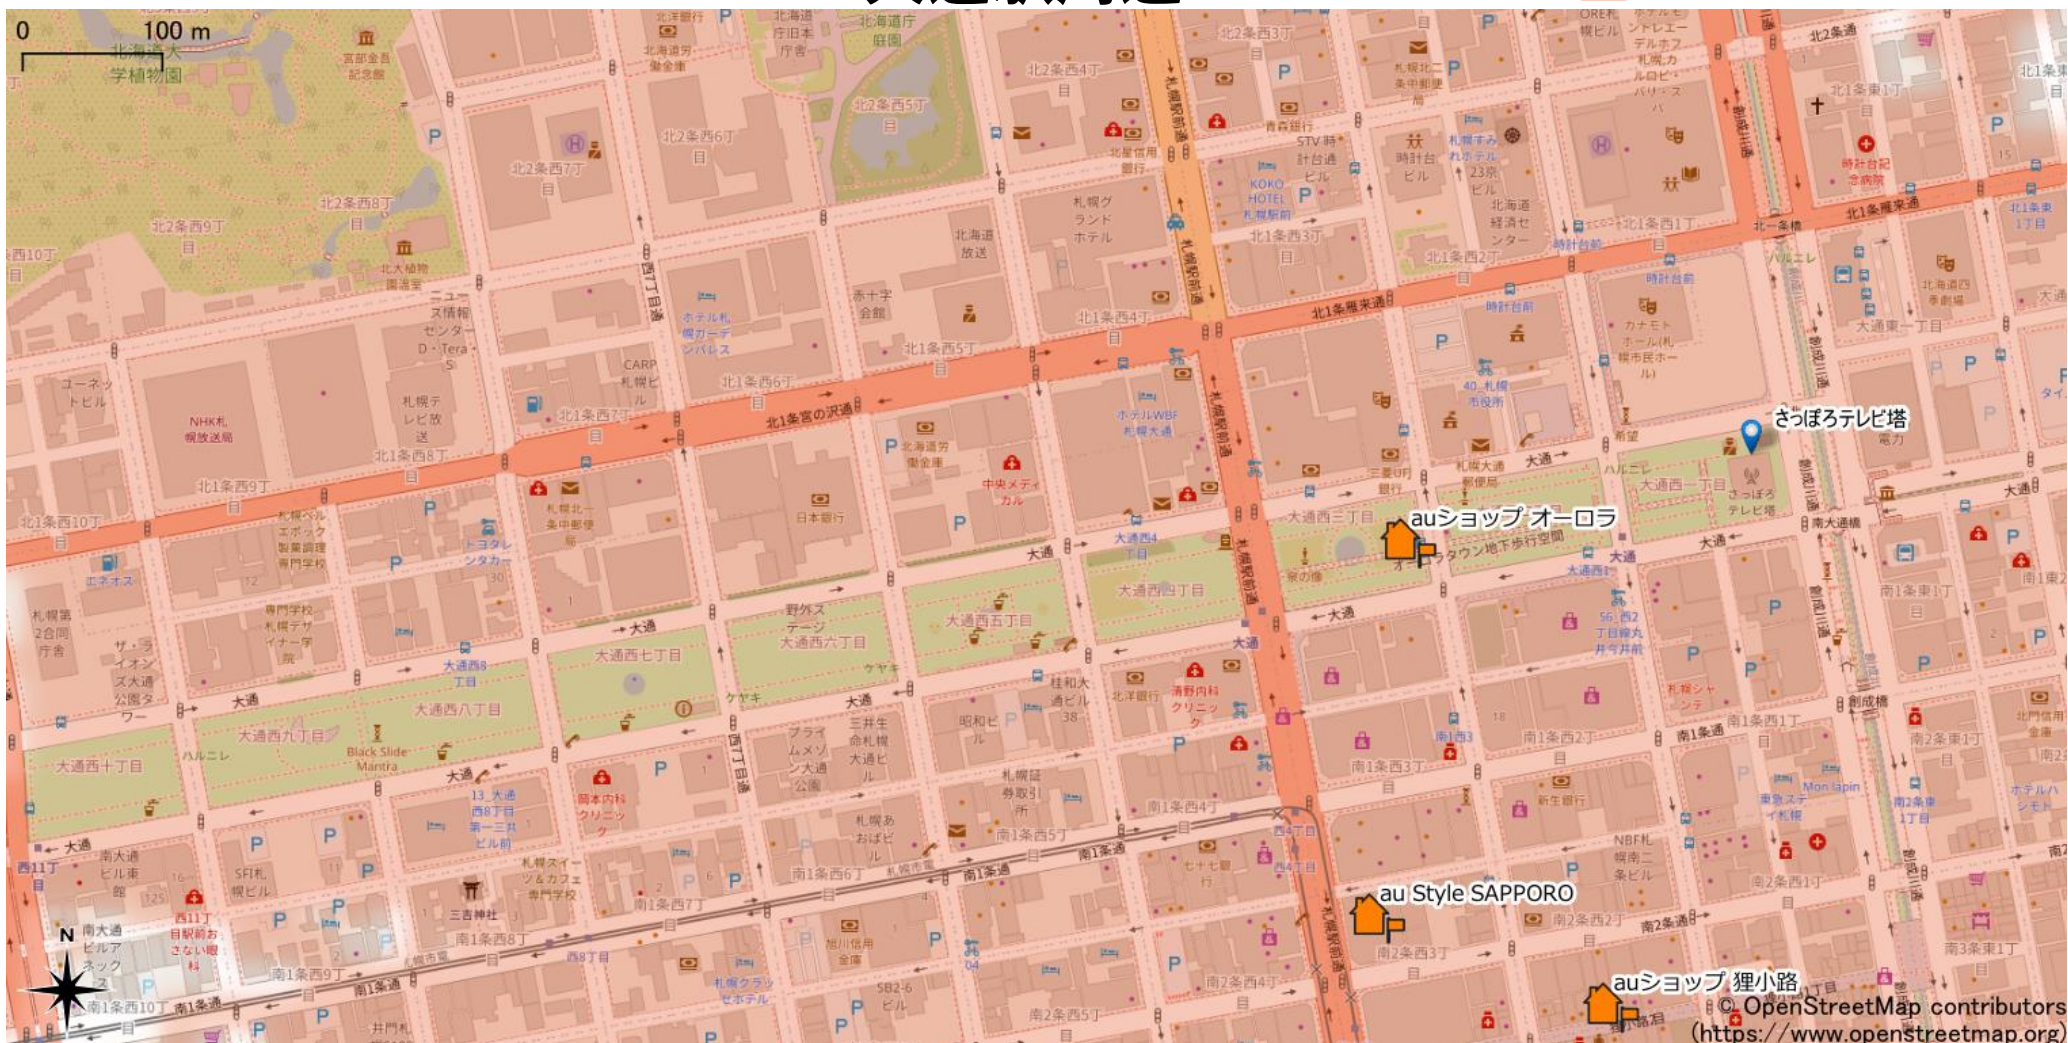

大通駅周辺

5Gサービスエリア

© OpenStreetMap contributors
(<https://www.openstreetmap.org>)

2022年6月22日時点

ご注意

- ・ サービスエリアは計算上の数値判定に基づき作成しているため、実際の電波状況と異なる場合があります。
- ・ おおよそ利用可能な場所を示しているため、電波状況によってはご利用いただけなくなる場合があります。また、屋内施設ではご利用いただけない場合があります。
- ・ 本マップとサービスエリアマップは掲載日の違いにより、一部の場所で5Gサービスエリアが異なる場合があります。
- ・ 5G通信は電波の性質上、4G LTEと比べて屋内への電波が届きにくいいため、サービスエリア内であっても5G通信のご利用ではなく4G LTE通信となる場合があります。
- ・ 5G対応機種では5G通信をご利用できない場合でも、一部エリアでアンテナマークに「5G」と表示される場合があります。また通話・通信時にアンテナマークが「4G」に切り替わる場合があります。